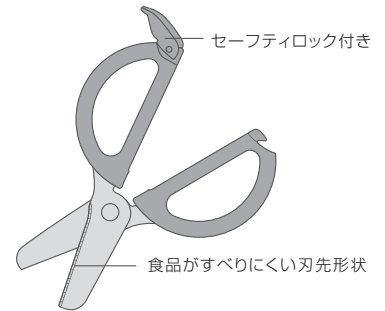

## おでかけランチくん

### 便利なアイテムが仲間入り!

大人の食事を食べやすく取り分け  
切りにくい肉や葉野菜が細かく切れる!

・外出先でも使える便利なおでかけケース付き

#### おでかけランチくん サクッと切れる離乳食はさみ

¥1,000(税抜) 入数 6×3  
 ■サイズ: はさみ/11.7×6.2×1.2(cm)  
 ケース/12.5×7.5×2.1H(cm)  
 ■個装サイズ: 14.2×2.6×21.1(cm)  
 ■材質: ポリプロピレン、ステンレス  
 ■ケース付  
 商品コード 44203-6

手作り離乳食を温かいまま持ち運び!

2段式で主菜と副菜が別々に入る