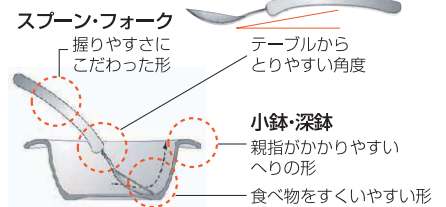

Point

Illustrations Dick Bruna © copyright Mercis bv, 1953-2016
www.miffy.com

株式会社 リッチェル

富山市水橋桜木136 〒939-0592 TEL(076)478-2250 FAX(076)478-2259 <http://www.richell.co.jp>

※製品仕様、梱包仕様、色、及び価格は予告なく変更することがあります。
※印刷のため色調は実物と異なることがあります。
※表示価格には消費税が含まれておりません。