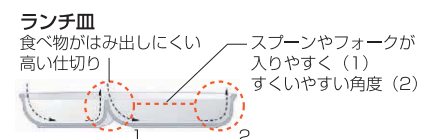

Point

Illustrations Dick Bruna © copyright Mercis bv, 1953-2016
www.miffy.com

株式会社 リッチェル

富山市水橋桜木136 〒939-0592 TEL(076)478-2250 FAX(076)478-2259 <http://www.richell.co.jp>

※製品仕様、梱包仕様、色、及び価格は予告なく変更することがあります。
※印刷のため色調は実物と異なることがあります。
※表示価格には消費税が含まれておりません。