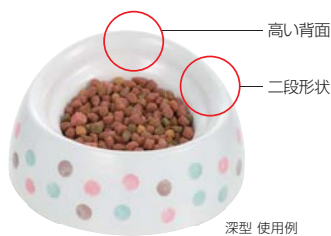

## 食べやすいディッシュ

充実した機能はそのままに、  
可愛いデザインで新登場!

ズレにくい、こぼれにくい、ひっくり返りにくい!

- ・ひっくり返りにくい、十分な重さがあります。
- ・滑り止め付きなので、ズレにくく床をキズつけません。

3タイプから選べます。

猫用タイプ	犬用 浅型タイプ マズルの短い犬種用	犬用 深型タイプ マズルの長い犬種用
		
	犬用はマズルの長さに合わせて2タイプから選べます。	

子猫用

食べやすい  
キャットディッシュ SS  
¥900 (税抜) 入数 30

- サイズ/φ 13.1×3.3H(cm)
- 材質/本体：メラミン樹脂、脚部：シリコーンゴム
- 容量の目安/ウエットフード約85g

ホワイト(W) 89930-4 ◻  
ピンク(P) 89931-1 ◻

食べやすい  
キャットディッシュ S  
¥1,200 (税抜) 入数 30

- サイズ/φ 16.2×4.5H(cm)
- 材質/本体：メラミン樹脂、脚部：シリコーンゴム
- 容量の目安/ウエットフード約160g

ホワイト(W) 89932-8 ◻  
ピンク(P) 89933-5 ◻

食べやすい  
ドッグディッシュ SS 浅型  
¥1,300 (税抜) 入数 20

- サイズ/φ 17×6.7H(cm)
- 材質/本体：メラミン樹脂、脚部：シリコーンゴム
- 容量の目安/ドライフード約80g

ホワイト(W) 89934-2 ◻  
ピンク(P) 89935-9 ◻

対応犬種 ポメラニアン、ヨークシャテリア、チワワなど

食べやすい  
ドッグディッシュ SS 深型  
¥1,400 (税抜) 入数 20

- サイズ/φ 15.9×7.8H(cm)
- 材質/本体：メラミン樹脂、脚部：シリコーンゴム
- 容量の目安/ドライフード約80g

ホワイト(W) 89936-6 ◻  
ピンク(P) 89937-3 ◻

対応犬種 Mダックス、パピヨン、Mピンシャーなど

食べやすい  
ドッグディッシュ S 浅型  
¥1,600 (税抜) 入数 20