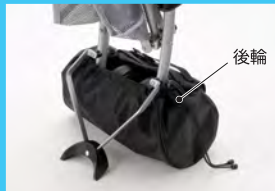

## 特長

- ベビーカーのタイヤによる汚れや濡れを防止します。
- 簡単に脱着できます。
- 丸めてコンパクトになるので携帯に便利です。
- しっかり固定できるので、風の日も安心です。

## 使用方法

ベビーカーを折りたたみ、前輪にカバーをかぶせてひもで締めてください。

車内や室内に置く際は、後輪にカバーをかぶせてください。