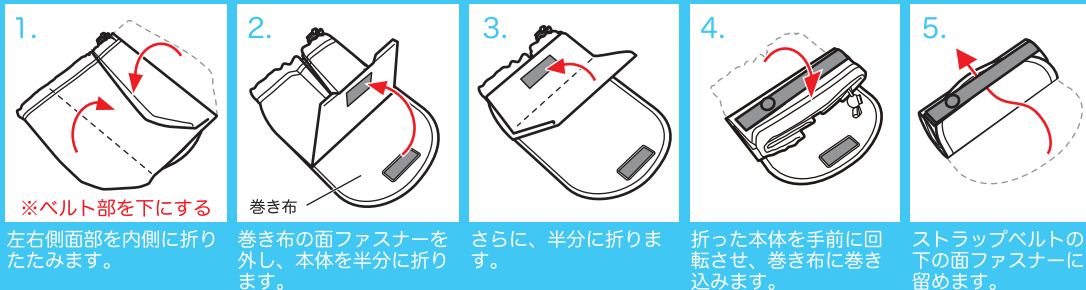

特長

- ベビーカーのタイヤによる汚れや濡れを防止します。
- 簡単に脱着できます。
- 丸めてコンパクトになるので携帯に便利です。
- しっかり固定できるので、風の日も安心です。

使用方法

ベビーカーを折りたたみ、前輪にカバーをかぶせてひもで締めてください。

車内や室内に置く際は、後輪にカバーをかぶせてください。

注意

- 気温の高い日に、車内に放置すると熱で変質する場合があります。
- お子様の手の届かない所に保管してください。

お手入れ方法

- 使用後の汚れは軽く手でたたいて払ってください。汚れがひどい場合は、中性洗剤を薄めタオルに付けたもので軽く表面をふき、水ぶきしてください。その後、風通しのよいところで陰干ししてください。
- 漂白剤は使用しないでください。

材質：本体布地   ポリエステル 80%
                                         綿 20%
裏面   PVC
バイアステープ   ナイロン
ベルト   ポリプロピレン

入数：1コ

たたみ方

当社 ベビーカー対応商品

- ・ ファインアール WLⅡ
- ・ ファインアール カルネオ
- ・ ファインアール カルネオ アッパー
- ・ サルティオ
- ・ ワイリッシュロイド

○ 製品の的外観および仕様は、品質向上のため予告なく一部変更する場合があります。

この商品の品質で、お気づきの点がございましたらお手数ですが下記までご連絡ください。

株式会社リッチェル

富山市水橋桜木136 〒939-0592
お客様相談室/TEL(076)478-2957
(受付時間:土日、祝祭日を除く平日9:00~17:00)
<http://www.richell.co.jp/>

1007

MADE IN CHINA