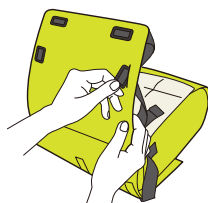

ごきげんお食事クッションR

保護者の方へ、必ずお読みください。 お読みになった後も捨てずに保管してください。

【使用上の注意】

- 安定して座れるようになるまで、必ずベルトを使用してください。
- 不意の落下を防ぐために、お子様が安定して座れるようになるまで必ず5点式または3点式ベルトを使用してください。
- 対象月齢以上のお子様でも一人で座れない場合は使用しないでください。
- 幼児が大人用のイスに座る時、高さ調節するものです。用途以外で使用しないでください。
- 転倒などの事故が発生しないよう、必ず保護者の監視の元で使用してください。
- 正しく取り付けないと本品が傾いてお子様がイスから落下するおそれがあります。
- お子様がイスから乗り出したりテーブルに足を掛けると体勢を崩して落下するおそれがあります。
- 危険ですのでお子様をクッションの上に立たせないでください。
- 安全のため、使用する前に本体の破れ、破損などを確認してください。万一、異常があった場合は使用しないでください。
- カバーは洗濯できません。汚れた場合は中性洗剤をしみこませ、固く絞った布で軽く拭き取ってください。
- クッション材は取出ししにくくなっています。取出す際はクッション材を破らないようご注意ください。
- 本品は背もたれがなかったり、しっかり固定できないイスに使用しないでください。
- 不安定または強度が弱いなど転倒のおそれのあるイスには使用しないでください。
- 本品に直射日光または熱が当たらないよう注意してください。

仕 様

- 寸法: 30×30×33~42H(cm)
- 座面高さ: 5・8・11・14(cm)

材質	張り材	合成皮革
	クッション材	発泡ポリエチレン

ベルトは、バックル固定部を
切込みに差し込んで取り外す
ことができます。

この商品の品質で、お気づきの点
がございましたらお手数ですが
下記までご連絡ください。

株式会社 リッチェル

富山市水橋桜木136 〒939-0592
お客様相談室/TEL(076)478-2957
受付時間: 9:00~17:00
(土日、祝祭日を除く)