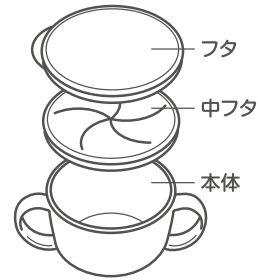

おでかけランチくん スヌーピー こぼれないボーロカップ

リッチェル スヌーピー

こぼれないボーロカップ

- 両手ハンドル付きでお子様が持ちやすく、逆さまにしてもこぼれにくいおやつ専用カップです。
- おやつをあげたい分だけ小分けにできます。
- フタ付きなので、持ち運びにも便利です。

保護者の方へ、必ずお読みください。お読みになった後も捨てずに保管してください。

【使用上の注意】

- 火のそばに置かないでください。
- みがき粉、クレンザー、たわしなどかたいものでこするとキズがつき、絵柄はがれるおそれがあります。
- 製品は食器洗い乾燥機に入れないでください。
- 電子レンジ消毒や煮沸消毒はしないでください。
- 薬液消毒をするときは、ベビー専用の消毒液を使用し、各消毒液の使用方法にしたがってください。

〈対応表〉	原料樹脂	耐熱温度	食器洗い乾燥機
本体・フタ	ポリプロピレン	100℃	×
中フタ	熱可塑性エラストマー ポリエチレン	70℃	×

この商品の品質で、お気づきの点がございましたらお手数ですが下記までご連絡ください。

株式会社 リッチェル

富山市水橋桜木136 〒939-0592
お客様相談室/TEL(076)478-2957
受付時間: 9:00 ~ 17:00
(土日、祝祭日を除く)

<http://www.richell.co.jp/>