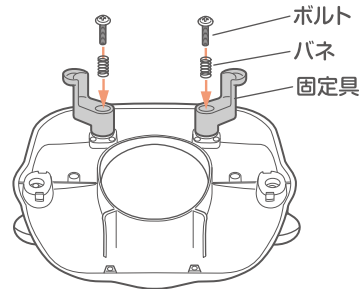

リッチェル

ポットイス 補助便座

対象年齢 **1才6カ月頃～**

〈取扱説明書〉本品をご使用いただく際は、必ず保護者の方が付き添ってください。

1才6カ月頃～

補助便座 (グリップあり)

※グリップはお子様の成長に合わせて取り外せます。

グリップ

固定具

2才頃～

補助便座 (グリップなし)

※グリップの取付け箇所へは、キャップを取り付けます。

キャップ

【使用方法】

① 固定具を取り付けてください。

〔固定具の取付け方〕

固定具を補助便座裏側の取付け位置2カ所に取り付けます。固定具を回すとカタカタ動き、バネの反発力に負けない程度にドライバーで締め込んでください。