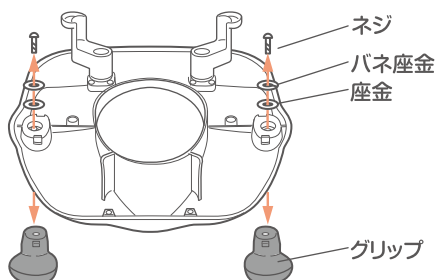

【グリップの取外し方】

- ① 補助便座を裏返し、グリップを固定しているネジ(2カ所)を取り外してください。
- ② 穴の形に合わせてキャップをはめ込んでください。

【お手入れ方法】

- ●中性洗剤で洗ってください。洗った後は、水分を取ってから風通しのよい場所で陰干しにしてください。変色の原因となります。

【お願い】 補助便座のグリップに水をかけたり、水の中に入れてください。グリップの中に水が入ると抜けなくなるおそれがあります。

【仕様】

本品は、抗菌剤を練り込み加工した材料を使用しています。

【抗菌剤の特長】 大腸菌や黄色ブドウ球菌の増殖抑制効果があります。

部品名・部材名	材質	耐熱温度
キャップ・固定具	ポリプロピレン	100℃
補助便座	ポリプロピレン／熱可塑性エラストマー	80℃
グリップ	ポリプロピレン／ABS樹脂	70℃

サイズ	W32×D32×H16 (cm)

※便座シートは付属されておりません。必要の際は市販品をご使用ください。

※商品仕様は予告なく変更する場合があります。