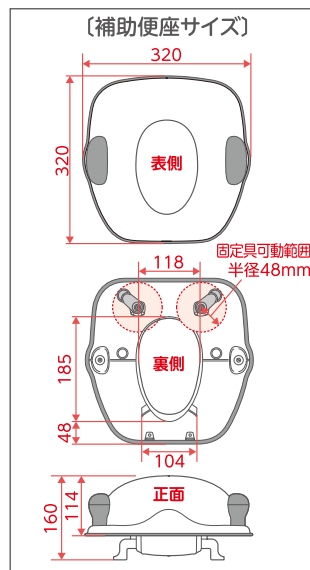

### ② 固定具を調節してください。

〔調節方法〕

①の部分を実用便座にしっかりあててから、固定具を左右対称に調節してください。

下図のように補助便座の固定具がひっかかることを確認してください。

〈裏面〉

〔補助便座が取り付けられる便座のサイズ〕

**大人用便座**  
奥行: 26cm 以上  
幅 : 19~22cm

⚠ **注意**

|     |                  |
|-----|------------------|
| サイズ | W32×D32×H16 (cm) |
|-----|------------------|

※便座シートは付属されておりません。必要の際は市販品をご使用ください。

※商品仕様は予告なく変更する場合があります。