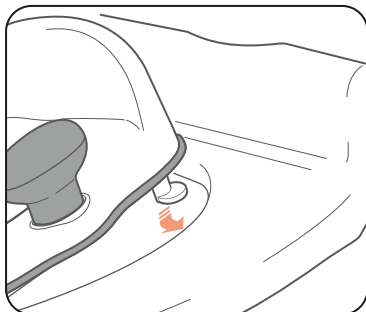

### ① 固定具を取り付けてください。

〔固定具の取付け方〕

固定具を補助便座裏側の取付け位置2カ所に取り付けます。固定具を回すとカタカタ動き、バネの反発力に負けない程度にドライバーで締め込んでください。

### ② 固定具を調節してください。

〔調節方法〕

①の部分を実用便座にしっかりあててから、固定具を左右対称に調節してください。

下図のように補助便座の固定具がひっかかることを確認してください。

〈裏面〉

〔補助便座が取り付けられる便座のサイズ〕

**大人用便座**  
奥行: 26cm 以上  
幅 : 19~22cm

⚠ **注意**