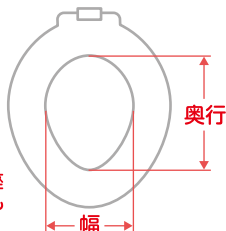

〈裏面〉

〔補助便座が取り付けられる便座のサイズ〕

大人用便座
奥行: 26cm 以上
幅 : 19~22cm

⚠ **注意**

●一部特殊な形状の大人用便座には取り付けられないものがあります。