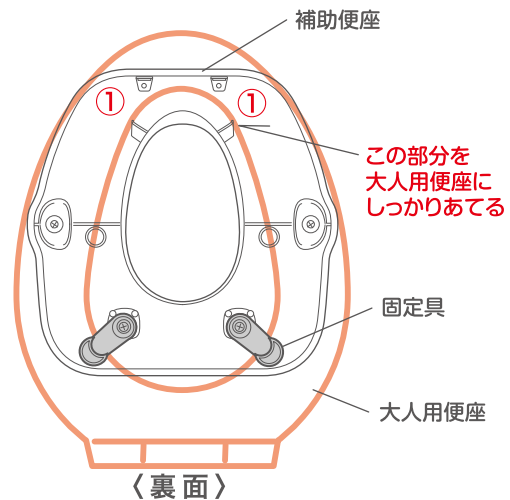

### ① 固定具を取り付けてください。

〔固定具の取付け方〕

固定具を補助便座裏側の取付け位置2カ所に取り付けます。固定具を回すとカタカタ動き、バネの反発力に負けない程度にドライバーで締め込んでください。

### ② 固定具を調節してください。

〔調節方法〕

①の部分を実用便座にしっかりあててから、固定具を左右対称に調節してください。

下図のように補助便座の固定具がひっかかることを確認してください。

〈裏面〉

〔補助便座が取り付けられる便座のサイズ〕

**大人用便座**  
奥行: 26cm 以上  
幅 : 19~22cm

⚠ **注意**