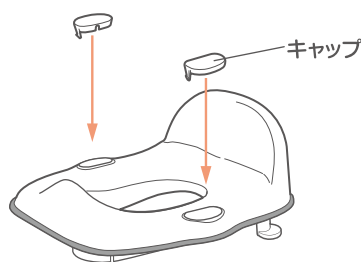

【グリップの取外し方】

- ① 補助便座を裏返し、グリップを固定しているネジ(2カ所)を取り外してください。
- ② 穴の形に合わせてキャップをはめ込んでください。

【お手入れ方法】

- ●中性洗剤で洗ってください。洗った後は、水分を取ってから風通しのよい場所で陰干しにしてください。変色の原因となります。

【お願い】 補助便座のグリップに水をかけたり、水の中に入れてください。グリップの中に水が入ると抜けなくなるおそれがあります。

【仕様】

本品は、抗菌剤を練り込み加工した材料を使用しています。

【抗菌剤の特長】 大腸菌や黄色ブドウ球菌の増殖抑制効果があります。

部品名・部材名	材質	耐熱温度
キャップ・固定具	ポリプロピレン	100℃
補助便座	ポリプロピレン／熱可塑性エラストマー	80℃
グリップ	ポリプロピレン／ABS樹脂	70℃

サイズ	W32×D32×H16 (cm)

※便座シートは付属されておりません。必要の際は市販品をご使用ください。

※商品仕様は予告なく変更する場合があります。