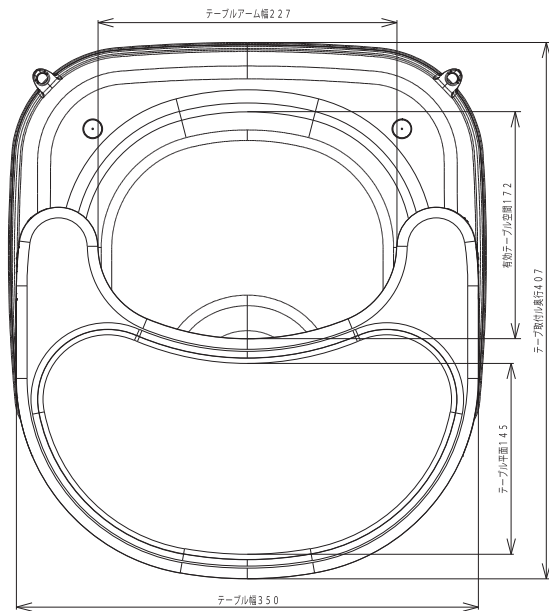

テーブル付きの場合

LOWの場合

HIGHの場合

仕様外觀図	開発番号	B1122	株式会社 リッチェル
日付	2015/07/22		クルッとチェア
尺度	N.T.S. (単位) mm	A4	