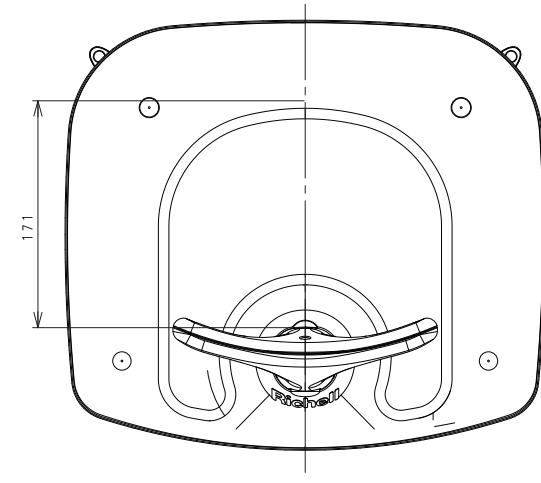

テーブル付きの場合

LOWの場合

HIGHの場合

仕様外觀図	開発番号	B1122	株式会社 リッチェル
日付	2015/07/22		クルッとチェア
尺度	N.T.S. (単位) mm	A4	