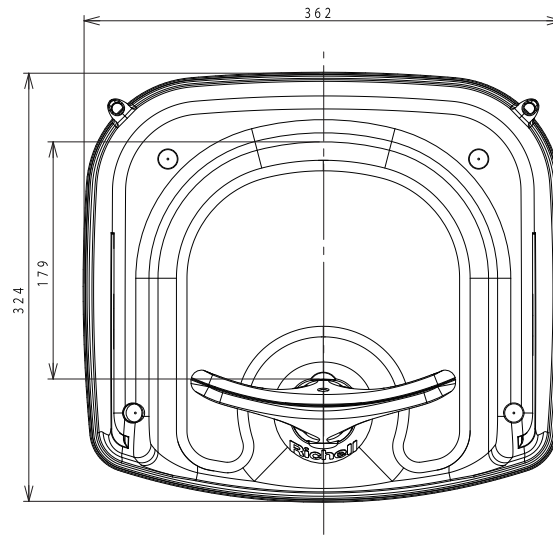

テーブル付きの場合

LOWの場合

HIGHの場合

仕様外觀図	開発番号	B1122	株式会社 リッチェル
日付	2015/07/22		クルッとチェア
尺度	N.T.S. (単位) mm	A4	