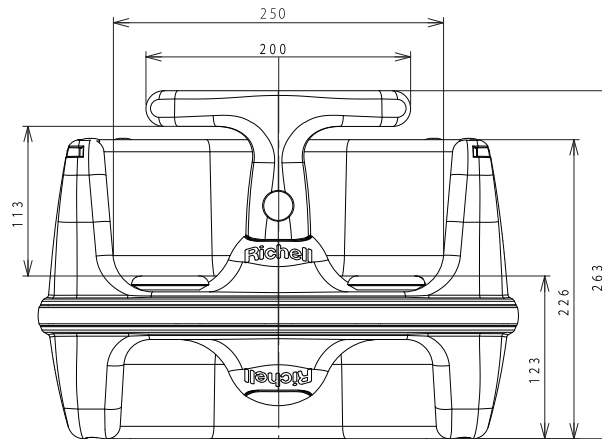

テーブル付きの場合

LOWの場合

HIGHの場合

仕様外觀図	開発番号	B1122	株式会社 リッチェル
日付	2015/07/22		クルッとチェア
尺度	N.T.S. (単位) mm	A4	