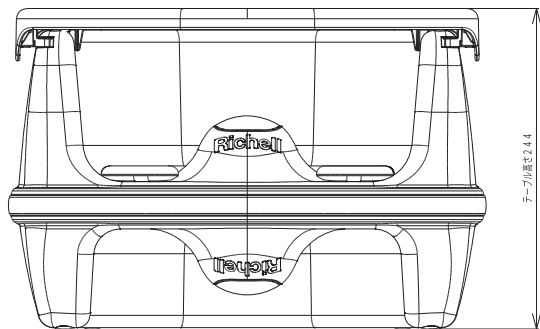

テーブル付きの場合

LOWの場合

HIGHの場合

仕様外觀図	開発番号	B1122	株式会社 リッチェル
日付	2015/07/22		クルッとチェア
尺度	N.T.S. (単位) mm	A4	