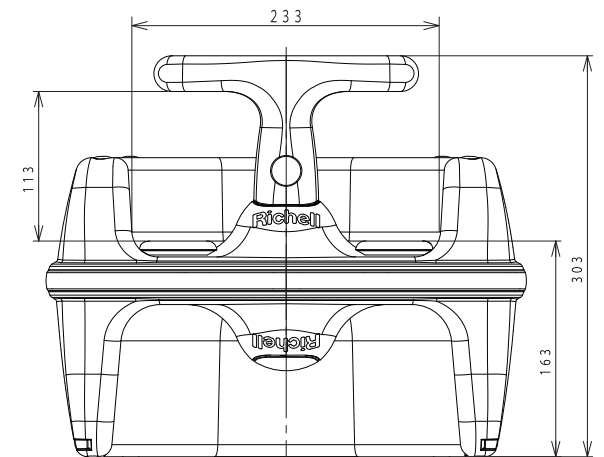

テーブル付きの場合

LOWの場合

HIGHの場合

仕様外觀図	開発番号	B1122	株式会社 リッチェル
日付	2015/07/22		クルッとチェア
尺度	N.T.S. (単位) mm	A4	