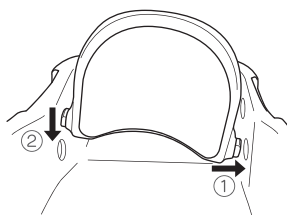

#### 沐浴の場合

- 赤ちゃんの身長に合わせてヘッドサポートの位置を合わせます。
- 止水栓をセットしてお湯をためて下さい。  
（赤ちゃんの体格に合わせて湯量を調節して下さい。）
- おしりストッパーにおしりがあたるように寝かせて下さい。

#### バスチェアの場合

- 赤ちゃんの身長にあわせてヘッドサポートの位置を合わせます。
- おしりストッパーにおしりがあたるように寝かせて下さい。

#### ▲注意

- 石鹸等を使用して体を洗う際には滑りますので注意して下さい。
- 赤ちゃんが湯の中に滑りこまないように注意して下さい。
- バスチェアとしてご使用される場合は、事故防止のため、お湯や水は入れないで下さい。
- この商品は、ほとんどのシンクに使用可能ですが、一部使用できないシンクもあります。

湯量メモリ付