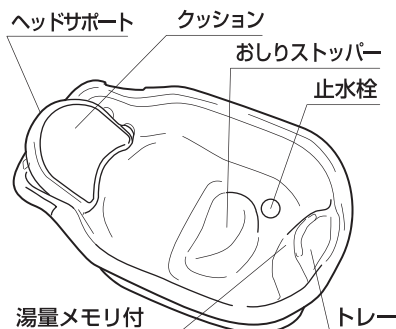

スヌーピー ワン・ツーバス

〈取扱説明書〉

このたびは、リッチェル製品をお求めいただきありがとうございます。ご使用前に、必ずこの取扱説明書をよくお読みのうえ正しくお使い下さい。また、本書はいつでも見られる場所に大切に保管して下さい。本書に使用しているイラストは、操作方法や仕組み等をわかりやすくするため現物とは多少異なることがあります。本品を他のお客様にお譲りになるときは、必ず本書も併せてお渡し下さい。

製品用途

本品は、赤ちゃんの沐浴用バスタブ兼バスチェアです。

対象年齢

0カ月～約3カ月までの赤ちゃんに使用して下さい。（適用身長：約65cm）

- ●0カ月～約1カ月… お湯をためて沐浴に使用。
- ●約1カ月～約3カ月… お湯をためずにバスチェアとして使用。

製品特長

- ●バスタブに赤ちゃんを寝かせて入れられるので保護者の腕や、腰への負担を軽減し、両手を使って洗ってあげられます。
- ●大人のお風呂に入れるようになったらバスチェアとして使用できるのも、通常のベビーバスより長く使えます。
- ●赤ちゃんの成長に合わせてヘッドサポートを2段階に調節できます。
- ●赤ちゃんの頭にやさしいクッション付。
- ●コンパクトサイズなので収納、保管に場所をとりません。

使用方法

沐浴の場合

- ●赤ちゃんの身長に合わせてヘッドサポートの位置を合わせます。
- ●止水栓をセットしてお湯をためて下さい。
  （赤ちゃんの体格に合わせて湯量を調節して下さい。）
- ●おしりストッパーにおしりがあたるように寝かせて下さい。

バスチェアの場合

- ●赤ちゃんの身長にあわせてヘッドサポートの位置を合わせます。
- ●おしりストッパーにおしりがあたるように寝かせて下さい。

▲注意

- ●石鹸等を使用して体を洗う際には滑りますので注意して下さい。
- ●赤ちゃんが湯の中に滑りこまないように注意して下さい。
- ●バスチェアとしてご使用される場合は、事故防止のため、お湯や水は入れないで下さい。
- ●この商品は、ほとんどのシンクに使用可能ですが、一部使用できないシンクもあります。