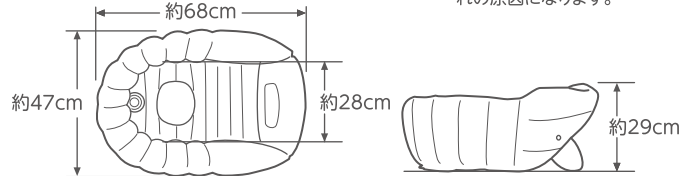

対象月齢/適応身長

- 新生児～3カ月頃(身長約60cm)までの赤ちゃんにお使いいただけます。

使用方法

①本体に空気を入れてふくらませます。

- ・浮き輪用空気入れ(市販品/口径6mm)もしくはお口で直接空気を入れてください。
- ・空気注入口は※空気逆止構造になっています。この穴がゴムの特性で密着した場合は、指で強めに挟んで開いてください。(右図)
- ・本体の外部にシワが残る程度にふくらませてください。空気を入れすぎると、お湯の熱で空気が膨張し、破損するおそれがあります。
- ・空気入れのノズルは空気注入口から12mm以上押し込まないでください。空気穴が押し広げられて変形し、戻らなくなるおそれがあります。(図1)
- ・空気の注入が完了したら、すぐに空気栓をしっかり押し込んでください。
- ・止水栓をしっかり押し込んだ後、お湯を入れてください。

各部の名称

※空気逆止構造

仕様

品名	スヌーピー ふかふかベビーバス W	
サイズ	外寸	幅 約68×奥行 約47×高さ 約29(cm)
	奥行内寸	約28(cm)
容量	満水時容量	約25L
	使用状態での許容量	約10L(MAXライン位置)
材質	本体・止水栓・空気注入口 塩化ビニル樹脂 (食品衛生法対応可塑剤使用)	

- ・サイズは空気の量により多少異なります。
- ・製品仕様は予告なく変更する場合があります。