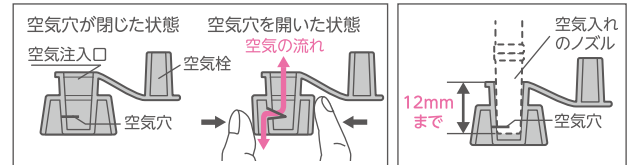

《取扱説明書》

このたびは、リッチェル製品をお買い上げいただきありがとうございます。
ご使用前に、必ずこの取扱説明書をよくお読みのうえ正しくお使いください。また、本書はいつでも見られる場所に大切に保管してください。

用途／特長

- 本品は、赤ちゃんの沐浴用バスタブです。
- ママの腕にやさしい横空気層と、丈夫な縦空気層のW構造。
使いやすさと強度を兼ね備えました。
- 赤ちゃんの背中にぴったりフィット。背もたれの傾斜で姿勢をキープします。
- 赤ちゃんをしっかりキャッチ。ストッパー付だから、赤ちゃんのずり落ちを防ぎます。

対象月齢/適応身長

- 新生児～3カ月頃(身長約60cm)までの赤ちゃんにお使いいただけます。

使用方法

①本体に空気を入れてふくらませます。

- ・浮き輪用空気入れ(市販品/口径6mm)もしくはお口で直接空気を入れてください。
- ・空気注入口は※空気逆止構造になっています。この穴がゴムの特性で密着した場合は、指で強めに挟んで開いてください。(右図)
- ・本体の外部にシワが残る程度にふくらませてください。空気を入れすぎると、お湯の熱で空気が膨張し、破損するおそれがあります。
- ・空気入れのノズルは空気注入口から12mm以上押し込まないでください。空気穴が押し広げられて変形し、戻らなくなるおそれがあります。(図1)
- ・空気の注入が完了したら、すぐに空気栓をしっかり押し込んでください。
- ・止水栓をしっかり押し込んだ後、お湯を入れてください。

②お湯の温度を適温(37℃～40℃)に調整し、MAXラインまで入れます。

- ・50℃以上の熱いお湯は入れないでください。本体が破損するおそれがあります。

③使用後は排水口から水を抜き、きれいに洗って風通しのよい場所で乾かしてください。

- ・底面のひっかけフックをお使いいただくと、本体の乾燥に便利です。

④空気注入口を指で押し、本体をやさしく押しながら空気を抜きます。

- ・本体の表面をよく乾かしてから折りたたんでください。

各部の名称

※空気逆止構造

仕様

品名	スヌーピー ふかふかベビーバス W	
サイズ	外寸	幅 約68×奥行 約47×高さ 約29(cm)
	奥行内寸	約28(cm)
容量	満水時容量	約25L
	使用状態での許容量	約10L(MAXライン位置)
材質	本体・止水栓・空気注入口 塩化ビニル樹脂 (食品衛生法対応可塑剤使用)	

- ・サイズは空気の量により多少異なります。
- ・製品仕様は予告なく変更する場合があります。