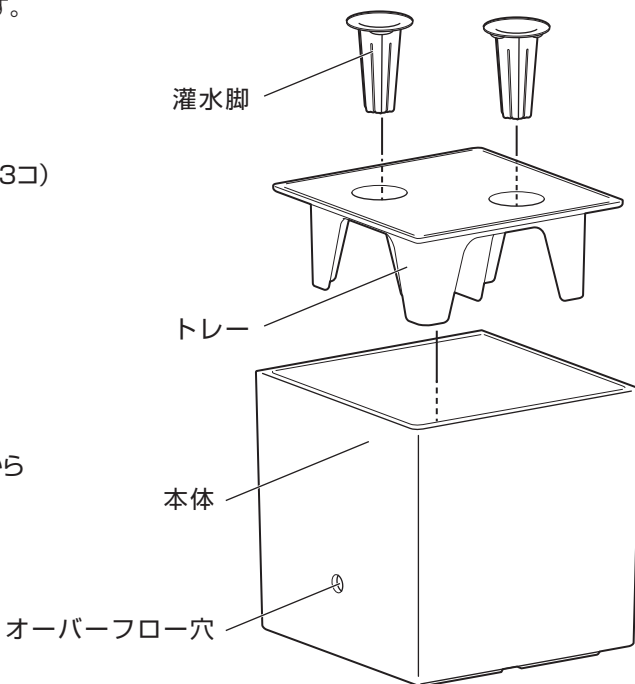

使用方法

イラストはキューブ45型です。

トレーに灌水脚を取り付けます。
 (キューブ45型: 2コ、キューブ55型: 4コ、レクタングル80型: 3コ)

▲注意 灌水脚に鉢底石やゴロ石を入れないでください。水が土に供給されにくくなります。

<給水方法> 水位が十分な高さになると、オーバーフロー穴から排水が始まるので給水を止めてください。

仕 様

品名	ラヴィーレプランターWS		
	キューブ45型	キューブ55型	レクタングル80型
寸法	幅45×奥行45×高さ45 (cm)	幅55×奥行55×高さ55 (cm)	幅80×奥行29.5×高さ45 (cm)
容量	土: 49.6L、水: 16.5L	土: 99.8L、水: 24L	土: 58L、水: 19.4L
重量	15.2kg	25.4kg	20.6kg
材質	本体・トレー: ポリエチレン 灌水脚: ポリプロピレン		