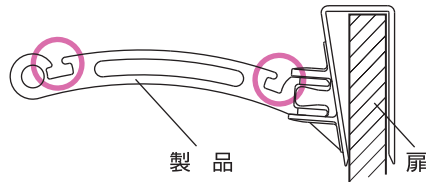

レジ袋ハンガー B ホワイト(W)

- 本品が取り付けられるすきまと扉の厚み。

- 図の位置にレジ袋を掛けてお使い下さい。

本品は資源ゴミ等を一時的に捨てる
ために使用するものです。

使用上の注意

この度は、弊社製品をお買い上げ頂き誠にありがとうございます。

下記の説明は、正しく安全にご使用いただくための注意事項が記載されていますので、ご使用前によくお読み下さい。

また、お読みになった後も大切に保管し、必要な時にお役立て下さい。

- 製品サイズ：

使用時：幅5×奥行17×高さ7 (cm)

折りたたみ時：幅16×奥行4.5×高さ7(cm)

- 材質：ABS樹脂

- 耐熱温度：70℃

● この商品の品質で、お気づきの点がございましたらお手数ですが下記までご連絡下さい。また、この商品が不用品となった時、「リサイクル」と明記のうえ、送料お客様ご負担でお送り下さい。

株式会社 リッチェル

富山市水橋桜木136 〒939-0592