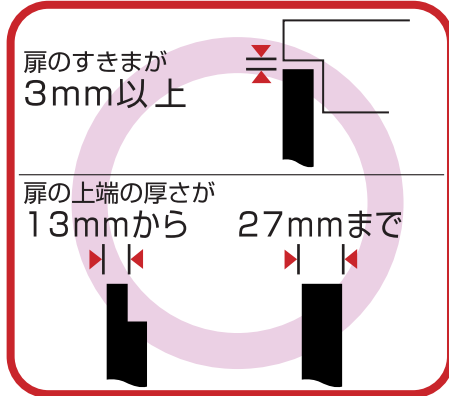

レジ袋ハンガー B ホワイト(W)

- 本品が取り付けられるすきまと扉の厚み。

- 図の位置にレジ袋を掛けてお使い下さい。

本品は資源ゴミ等を一時的に捨てる
ために使用するものです。

使用上の注意

この度は、弊社製品をお買い上げ頂き誠にありがとうございます。

下記の説明は、正しく安全にご使用いただくための注意事項が記載されていますので、ご使用前によくお読み下さい。

また、お読みになった後も大切に保管し、必要な時にお役立て下さい。

- 製品サイズ：

使用時：幅5×奥行17×高さ7 (cm)

折りたたみ時：幅16×奥行4.5×高さ7(cm)

- 材質：ABS樹脂

- 耐熱温度：70℃

● この商品の品質で、お気づきの点がございましたらお手数ですが下記までご連絡下さい。また、この商品が不用品となった時、「リサイクル」と明記のうえ、送料お客様ご負担でお送り下さい。

株式会社 リッチェル

富山市水橋桜木136 〒939-0592