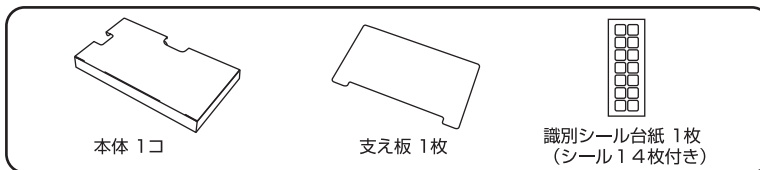

<取扱説明書>

用途

本品は引き出し内にゴミ袋を整理して収納するケースです。

○記号の説明

この取扱説明書は、製品を安全に使用していただくために 特に守っていただきたいことについて 次のマークで表示しています。

▲注意 ……取扱いを誤った場合、軽度の傷害を負ったり、物的損害につながるおそれのあるもの。

使用上の注意

▲注意

- 用途以外では使用しないでください。
- 火のそばに置かないでください。
- ゴミ袋を入れ過ぎないでください。取り出せなくなる場合があります。
- ゴミ袋のサイズやタイプによっては取り出しにくくなる場合があります。
- 引き出しのサイズやタイプによっては収納できない場合があります。

部品名称

使用方法

本体の内側にゴミ袋を収納します。

1. 支え板を本体の中から取り出してゴミ袋に挟み込みます。

<縦置きで使用するとき>

<横置きで使用するとき>

<小さい袋を使用するとき>

2. 支え板を挟んだゴミ袋を本体に入れて閉じます。 3. ゴミ袋の用途や置き方(縦置き・横置き)にゴミ袋の折り目を取出し口に向けて入れてください。合わせて識別シールを貼って使用してください。(矢印①~③の順に行ってください。)

お手入れ方法

- 汚れがひどい場合は、薄めた中性洗剤を柔らかい布に含ませ、固く絞って汚れをふきとった後、洗剤が残らないように十分ふきとってください。