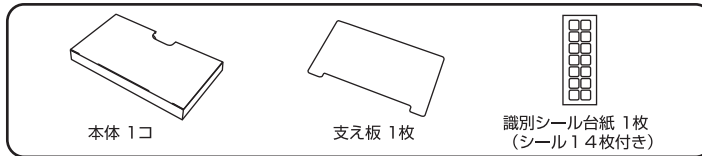

(土日、祝日を除く)

www.richell.co.jp

Designed by Richell Corp., Japan

MADE IN CHINA

〈取扱説明書〉

用途

本品は引き出し内にポリ袋を整理して収納するケースです。

○記号の説明

この取扱説明書は、製品を安全に使用していただくために 特に守っていただきたいことについて 次のマークで表示しています。

▲注意 ……取扱いを誤った場合、軽度の傷害を負ったり、物的損害につながるおそれのあるもの。

使用上の注意

▲注意

- 用途以外では使用しないでください。
- 火のそばに置かないでください。
- ポリ袋を入れ過ぎないでください。取り出せなくなる場合があります。
- ポリ袋のサイズやタイプによっては取り出しにくくなる場合があります。
- 引き出しのサイズやタイプによっては収納できない場合があります。

部品名称

使用方法

本体の内側にポリ袋を収納します。

お手入れ方法

- 汚れがひどい場合は、薄めた中性洗剤を柔らかい布に含ませ、固く絞って汚れをふきとった後、洗剤が残らないように十分ふきとってください。

<サイズ> 26×15×3H(cm)

<原料樹脂> ポリプロピレン

<付属品> 識別シール