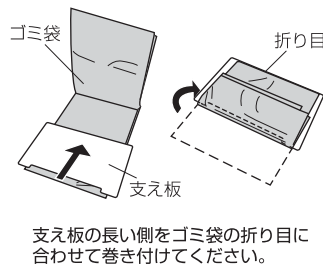

<取扱説明書>

用途

本品は引き出し内にゴミ袋を整理して収納するケースです。

○記号の説明

この取扱説明書は、製品を安全に使用していただくために 特に守っていただきたいことについて 次のマークで表示しています。

▲注意 ……取扱いを誤った場合、軽度の傷害を負ったり、物的損害につながるおそれのあるもの。

使用上の注意

▲注意

- 用途以外では使用しないでください。
- 火のそばに置かないでください。
- ゴミ袋を入れ過ぎないでください。取り出せなくなる場合があります。
- ゴミ袋のサイズやタイプによっては取り出しにくくなる場合があります。
- 引き出しのサイズやタイプによっては収納できない場合があります。

部品名称

使用方法

本体の内側にゴミ袋を収納します。

1. 支え板を本体の中から取り出してゴミ袋に挟み込みます。

<縦置きで使用するとき>

<横置きで使用するとき>

<小さい袋を使用するとき>

2. 支え板を挟んだゴミ袋を本体に入れて閉じます。 3. ゴミ袋の用途や置き方(縦置き・横置き)にゴミ袋の折り目を取出し口に向けて入れてください。合わせて識別シールを貼って使用してください。(矢印①~③の順に行ってください。)

お手入れ方法

- 汚れがひどい場合は、薄めた中性洗剤を柔らかい布に含ませ、固く絞って汚れをふきとった後、洗剤が残らないように十分ふきとってください。