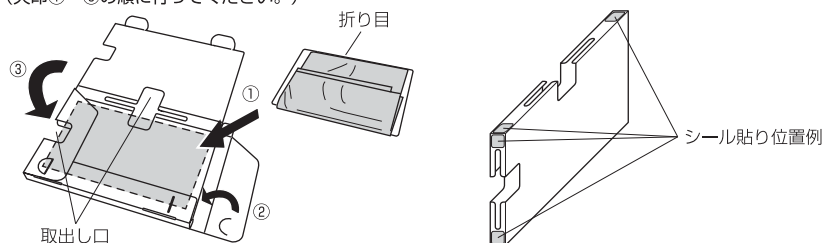

<取扱説明書>

用途

本品は引き出し内にゴミ袋を整理して収納するケースです。

○記号の説明

この取扱説明書は、製品を安全に使用していただくために 特に守っていただきたいことについて 次のマークで表示しています。

▲注意 ……取扱いを誤った場合、軽度の傷害を負ったり、物的損害につながるおそれのあるもの。

使用上の注意

▲注意

- 用途以外では使用しないでください。
- 火のそばに置かないでください。
- ゴミ袋を入れ過ぎないでください。取り出せなくなる場合があります。
- ゴミ袋のサイズやタイプによっては取り出しにくくなる場合があります。
- 引き出しのサイズやタイプによっては収納できない場合があります。

部品名称

使用方法

本体の内側にゴミ袋を収納します。

1. 支え板を本体の中から取り出してゴミ袋に挟み込みます。

<縦置きで使用するとき>

<横置きで使用するとき>

<小さい袋を使用するとき>

2. 支え板を挟んだゴミ袋を本体に入れて閉じます。 3. ゴミ袋の用途や置き方(縦置き・横置き)にゴミ袋の折り目を取出し口に向けて入れてください。合わせて識別シールを貼って使用してください。(矢印①~③の順に行ってください。)

お手入れ方法

- 汚れがひどい場合は、薄めた中性洗剤を柔らかい布に含ませ、固く絞って汚れをふきとった後、洗剤が残らないように十分ふきとってください。