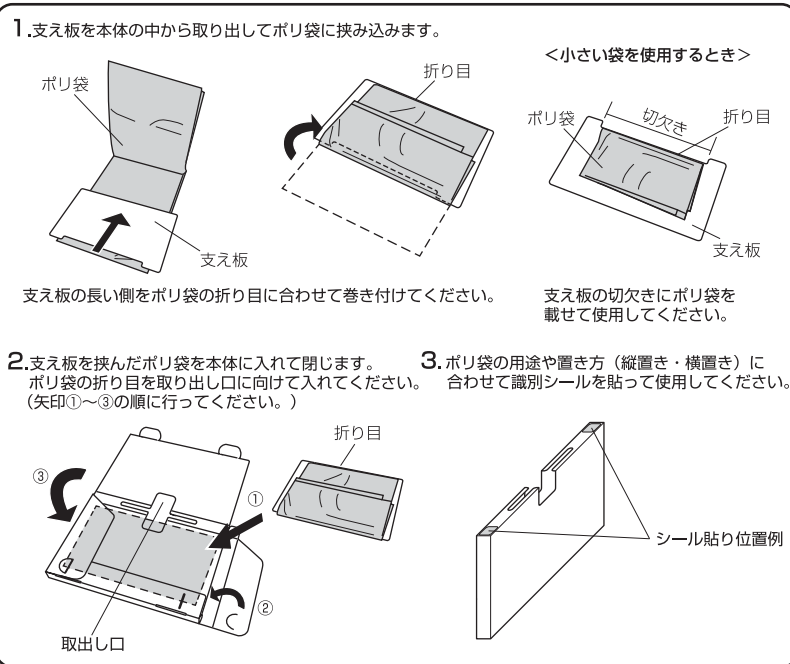

部品名称

使用方法

本体の内側にポリ袋を収納します。

お手入れ方法

- 汚れがひどい場合は、薄めた中性洗剤を柔らかい布に含ませ、固く絞って汚れをふきとった後、洗剤が残らないように十分ふきとってください。

<サイズ> 26×15×3H(cm)

<原料樹脂> ポリプロピレン

<付属品> 識別シール