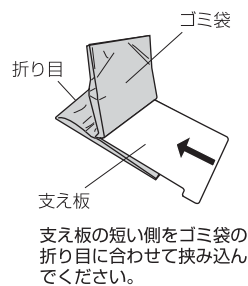

<取扱説明書>

用途

本品は引き出し内にゴミ袋を整理して収納するケースです。

○記号の説明

この取扱説明書は、製品を安全に使用していただくために 特に守っていただきたいことについて 次のマークで表示しています。

▲注意 ……取扱いを誤った場合、軽度の傷害を負ったり、物的損害につながるおそれのあるもの。

使用上の注意

▲注意

- 用途以外では使用しないでください。
- 火のそばに置かないでください。
- ゴミ袋を入れ過ぎないでください。取り出せなくなる場合があります。
- ゴミ袋のサイズやタイプによっては取り出しにくくなる場合があります。
- 引き出しのサイズやタイプによっては収納できない場合があります。

部品名称

使用方法

本体の内側にゴミ袋を収納します。

1. 支え板を本体の中から取り出してゴミ袋に挟み込みます。

<縦置きで使用するとき>

<横置きで使用するとき>

<小さい袋を使用するとき>

2. 支え板を挟んだゴミ袋を本体に入れて閉じます。 3. ゴミ袋の用途や置き方(縦置き・横置き)にゴミ袋の折り目を取出し口に向けて入れてください。合わせて識別シールを貼って使用してください。(矢印①~③の順に行ってください。)

お手入れ方法

- 汚れがひどい場合は、薄めた中性洗剤を柔らかい布に含ませ、固く絞って汚れをふきとった後、洗剤が残らないように十分ふきとってください。