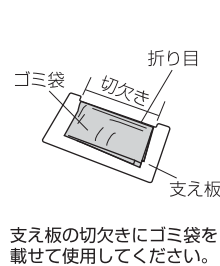

<取扱説明書>

用途

本品は引き出し内にゴミ袋を整理して収納するケースです。

○記号の説明

この取扱説明書は、製品を安全に使用していただくために 特に守っていただきたいことについて 次のマークで表示しています。

▲注意 ……取扱いを誤った場合、軽度の傷害を負ったり、物的損害につながるおそれのあるもの。

使用上の注意

▲注意

- 用途以外では使用しないでください。
- 火のそばに置かないでください。
- ゴミ袋を入れ過ぎないでください。取り出せなくなる場合があります。
- ゴミ袋のサイズやタイプによっては取り出しにくくなる場合があります。
- 引き出しのサイズやタイプによっては収納できない場合があります。

部品名称

使用方法

本体の内側にゴミ袋を収納します。

1. 支え板を本体の中から取り出してゴミ袋に挟み込みます。

<縦置きで使用するとき>

<横置きで使用するとき>

<小さい袋を使用するとき>

2. 支え板を挟んだゴミ袋を本体に入れて閉じます。 3. ゴミ袋の用途や置き方(縦置き・横置き)にゴミ袋の折り目を取出し口に向けて入れてください。合わせて識別シールを貼って使用してください。(矢印①~③の順に行ってください。)

お手入れ方法

- 汚れがひどい場合は、薄めた中性洗剤を柔らかい布に含ませ、固く絞って汚れをふきとった後、洗剤が残らないように十分ふきとってください。