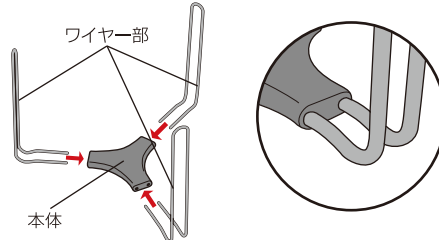

ラクール マルチポリ袋スタンド

用途

- 本品はポリ袋をかけて使用する簡易ゴミ入れです。
また、ペットボトルの水切りとしても使用できます。

使用上の注意

- 用途以外に使用しないでください。
- コップなど重たいものはかけないでください。
- 火のそばに置かないでください。
- 被膜部分にキズが付くと、サビの原因となります。

組立方法

ワイヤー部を本体側面の穴に奥までしっかり差し込みます。

お手入れ方法

- 水で薄めた中性洗剤をつけたタオルを固くしぼってふき取ってください。
ふき取った後は、風通しのよい場所で陰干しにしてください。
変色や変形、サビの原因となります。
- タワシやみがき粉などは使用しないでください。
変色やキズ、サビの原因となります。
- シンナーやベンジン、アルコールなどの薬品は使用しないでください。
変色や塗装のハクリの原因となります。

仕様

	本体	ワイヤー部
材質	シリコーンゴム	スチール (ポリエチレン流動浸漬塗装)
耐熱温度	200℃	80℃

サイズ 幅 13.9×奥行 12.2×高さ 15.2(cm)

- 製品の的外観および仕様は、品質向上のため予告なく一部変更する場合があります。

株式会社 リッチェル

富山市水橋桜木136 〒939-0592
お客様相談室/TEL(076)478-2957
受付時間:9:00~17:00(土日、祝日を除く)
www.richell.co.jp
Designed by Richell Corp., Japan
MADE IN CHINA