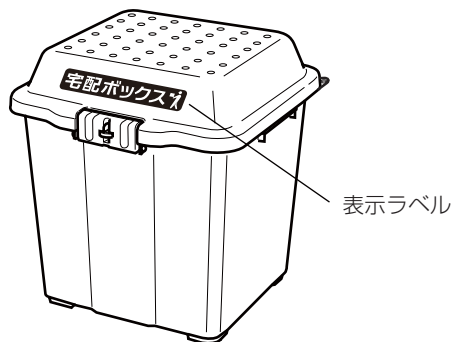

重要

- たわし、または、みがき粉などで磨くとキズが付くおそれがあります。
- 空調装置の室外機のそばに置かないでください。
- 火のそばに置かないでください。

フタの取付けと取外し

フタの取付けは、フタのツメを本体軸部にカチッと音がするまではめます。その際、ツメのスリットを軸受け部にはめてください。取外しは、フタを開き、本体を押さえながらフタが本体から外れるまで開きます。

コロの使用法

本体背面側に移動用コロが付いています。本体を傾けると移動が簡単です。

トレーの使用法

認印や南京錠の収納や、小さな配達物の預け入れ場所として使用できます。

宅配ボックスの設置について

- 「宅配ボックス」の表示ラベルを前面に貼ってください。

- 設置時に使用する、ロープ、南京錠、認印などは本品に含まれていません。対応サイズを参照のうえ、お近くのホームセンターなどで市販品をお買い求めください。

・ロープ・ワイヤーの使用可能径：φ5～9mm

・南京錠の対応サイズ

A：φ7mm 以下

仕様

品名	宅配ボックス 65	
サイズ	外形サイズ	幅48.5 × 奥行47 × 高さ52(cm)
	本体内寸	幅38.5 × 奥行35 × 高さ40(cm) / トレー取付時の有効高さ32(cm)
	トレー内寸	幅39.5 × 奥行15 × 高さ8(cm)
材質	ポリプロピレン	
容量	本体：65L、 トレー：6L	

○製品の外観および仕様は、品質向上のため予告なく一部変更する場合があります。

この商品の品質で、お気づきの点がございましたらお手数ですが下記までご連絡ください。