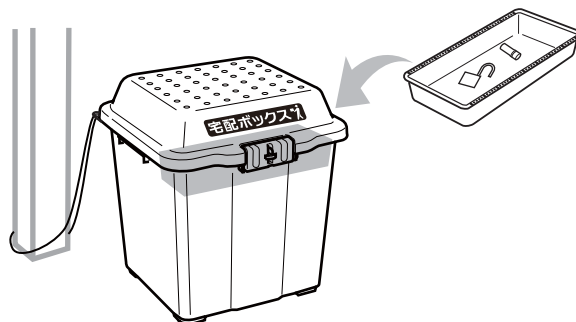

- トレーの中に認印や南京錠(カギをかけずに)を入れて、フタを閉めた状態にしてください。
  ※南京錠および認印の紛失や盗難につきましては、一切の責任を負いかねますので、ご了承ください。