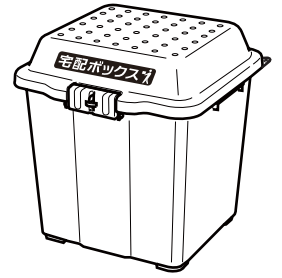

このたびは、リッチェル製品をお買い上げいただきありがとうございます。ご使用前に、必ずこの取扱説明書をよくお読みのうえ正しくお使いください。また、本書はいつでも見られる場所に大切に保管してください。本書に使用しているイラストは、操作方法や仕組みなどをわかりやすくするため、現物とは多少異なることがあります。本品を他のお客様にお譲りになるときは、必ず本書も併せてお渡しください。

用途

- 本品は玄関などに設置し、不在時などに荷物の受取りができる宅配ボックスです。

仕様

品名	宅配ボックス 65	
サイズ	外形サイズ	幅48.5 × 奥行47 × 高さ52(cm)
	本体内寸	幅38.5 × 奥行35 × 高さ40(cm) / トレー取付時の有効高さ32(cm)
	トレー内寸	幅39.5 × 奥行15 × 高さ8(cm)
材質	ポリプロピレン	
容量	本体：65L、 トレー：6L	

○製品の外観および仕様は、品質向上のため予告なく一部変更する場合があります。

この商品の品質で、お気づきの点がございましたらお手数ですが下記までご連絡ください。