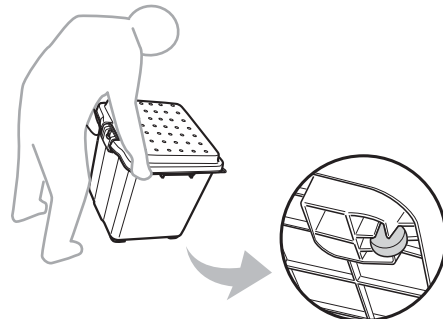

使用上の注意

▲警告

- 用途以外に使用しないでください。
- イス、踏み台として使用しないでください。不安定となり思わぬ事故の原因となります。
- 子供をこの中で遊ばせないでください。
- 積み重ねて使用しないでください。

▲注意

- 宅配ボックスおよび宅配ボックス内の配達物の盗難や破損につきましては、一切の責任を負いかねますので、ご了承ください。
- 危険物や生き物、貴重品(現金など)など、収納にふさわしくないとされるものは、入れないでください。
- フタを閉める際は、手をはさまないように注意してください。
- 平坦で水平な場所に設置してください。
- フタを開けたまま放置しないでください。風などで移動し、思わぬ事故の原因となります。
- 本品は防水ではないので、雨のかかる場所での設置はお控えください。
- 高温や直射日光の当たる場所での設置はお控えください。配達物が変形・変質するおそれがあります。

重要

- たわし、または、みがき粉などで磨くとキズが付くおそれがあります。
- 空調装置の室外機のそばに置かないでください。
- 火のそばに置かないでください。

フタの取付けと取外し

フタの取付けは、フタのツメを本体軸部にカチッと音がするまではめます。その際、ツメのスリットを軸受け部にはめてください。取外しは、フタを開き、本体を押さえながらフタが本体から外れるまで開きます。

コロの使用法

本体背面側に移動用コロが付いています。本体を傾けると移動が簡単です。

トレーの使用法

認印や南京錠の収納や、小さな配達物の預け入れ場所として使用できます。

宅配ボックスの設置について

- 「宅配ボックス」の表示ラベルを前面に貼ってください。

- 設置時に使用する、ロープ、南京錠、認印などは本品に含まれていません。対応サイズを参照のうえ、お近くのホームセンターなどで市販品をお買い求めください。

・ロープ・ワイヤーの使用可能径：φ5～9mm

・南京錠の対応サイズ

A：φ7mm 以下

仕様

品名	宅配ボックス 65	
サイズ	外形サイズ	幅48.5 × 奥行47 × 高さ52(cm)
	本体内寸	幅38.5 × 奥行35 × 高さ40(cm) / トレー取付時の有効高さ32(cm)
	トレー内寸	幅39.5 × 奥行15 × 高さ8(cm)
材質	ポリプロピレン	
容量	本体：65L、 トレー：6L	

○製品の外観および仕様は、品質向上のため予告なく一部変更する場合があります。

この商品の品質で、お気づきの点がございましたらお手数ですが下記までご連絡ください。