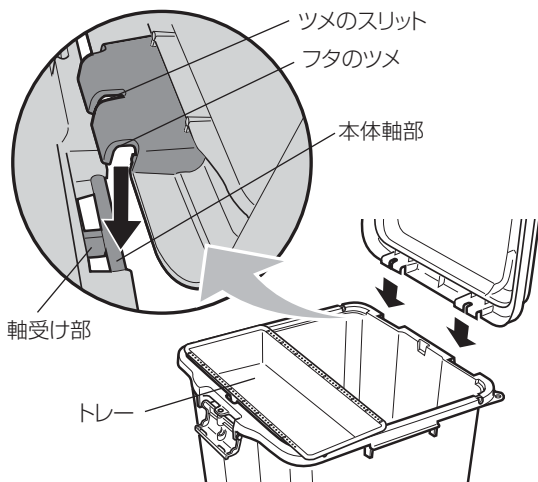

使用上の注意

▲警告

- 用途以外に使用しないでください。
- イス、踏み台として使用しないでください。不安定となり思わぬ事故の原因となります。
- 子供をこの中で遊ばせないでください。
- 積み重ねて使用しないでください。

▲注意

- 宅配ボックスおよび宅配ボックス内の配達物の盗難や破損につきましては、一切の責任を負いかねますので、ご了承ください。
- 危険物や生き物、貴重品(現金など)など、収納にふさわしくないとされるものは、入れないでください。
- フタを閉める際は、手をはさまないように注意してください。
- 平坦で水平な場所に設置してください。
- フタを開けたまま放置しないでください。風などで移動し、思わぬ事故の原因となります。
- 本品は防水ではないので、雨のかかる場所での設置はお控えください。
- 高温や直射日光の当たる場所での設置はお控えください。配達物が変形・変質するおそれがあります。

重要

- たわし、または、みがき粉などで磨くとキズが付くおそれがあります。
- 空調装置の室外機のそばに置かないでください。
- 火のそばに置かないでください。

フタの取付けと取外し

フタの取付けは、フタのツメを本体軸部にカチッと音がするまではめます。その際、ツメのスリットを軸受け部にはめてください。取外しは、フタを開き、本体を押さえながらフタが本体から外れるまで開きます。

コロの使用法

本体背面側に移動用コロが付いています。本体を傾けると移動が簡単です。

トレーの使用法

認印や南京錠の収納や、小さな配達物の預け入れ場所として使用できます。

宅配ボックスの設置について

- 「宅配ボックス」の表示ラベルを前面に貼ってください。

- 設置時に使用する、ロープ、南京錠、認印などは本品に含まれていません。対応サイズを参照のうえ、お近くのホームセンターなどで市販品をお買い求めください。

・ロープ・ワイヤーの使用可能径：φ5～9mm

・南京錠の対応サイズ

A：φ7mm 以下

仕様

品名	宅配ボックス 65	
サイズ	外形サイズ	幅48.5 × 奥行47 × 高さ52(cm)
	本体内寸	幅38.5 × 奥行35 × 高さ40(cm) / トレー取付時の有効高さ32(cm)
	トレー内寸	幅39.5 × 奥行15 × 高さ8(cm)
材質	ポリプロピレン	
容量	本体：65L、 トレー：6L	

○製品の外観および仕様は、品質向上のため予告なく一部変更する場合があります。

この商品の品質で、お気づきの点がございましたらお手数ですが下記までご連絡ください。