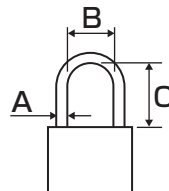

トレーの使用法

認印や南京錠の収納や、小さな配達物の預け入れ場所として使用できます。

宅配ボックスの設置について

- 「宅配ボックス」の表示ラベルを前面に貼ってください。

- 設置時に使用する、ロープ、南京錠、認印などは本品に含まれていません。対応サイズを参照のうえ、お近くのホームセンターなどで市販品をお買い求めください。

・ロープ・ワイヤーの使用可能径：φ5～9mm

・南京錠の対応サイズ

A：φ7mm 以下

B：1.5cm 以上

C：2.4cm 以下

- 本体の固定穴にロープやワイヤーなどを通し、柱やドアノブなどに連結してください。

- トレーの中に認印や南京錠(カギをかけずに)を入れて、フタを閉めた状態にしてください。
※南京錠および認印の紛失や盗難につきましては、一切の責任を負いかねますので、ご了承ください。

宅配について

- 宅配ボックスで荷物を受け取る際は、事前に宅配業者に連絡して、宅配ボックスに配達物を届けてもらうよう依頼してください。
※業者によっては、送り状への記載やネットショップへの注文時に宅配ボックスへの配達希望ができる場合があります。
※詳しい受取り方法などに関しては、宅配業者やネットショップなどへの確認をお願いします。
- 宅配ボックス内に認印(受取り印)がない場合、宅配業者が受領できず、配達ができまませんので、認印を宅配ボックス内に入れるようにしてください。
- 宅配業者には盗難を予防するため、宅配ボックス内のトレーにある南京錠をかけていくよう依頼してください。
- 配達物が宅配ボックスに入りきらない大きさの場合、宅配業者が預け入れないことがあります。
- 宅配業者から配達物が届いたら、カギを開けて取り出し、受領の控えや配達物が正しいか確認してください。

仕様

品名	宅配ボックス 65	
サイズ	外形サイズ	幅48.5 × 奥行47 × 高さ52(cm)
	本体内寸	幅38.5 × 奥行35 × 高さ40(cm) / トレー取付時の有効高さ32(cm)
	トレー内寸	幅39.5 × 奥行15 × 高さ8(cm)
材質	ポリプロピレン	
容量	本体：65L、 トレー：6L	

○製品の外観および仕様は、品質向上のため予告なく一部変更する場合があります。

この商品の品質で、お気づきの点がございましたらお手数ですが下記までご連絡ください。