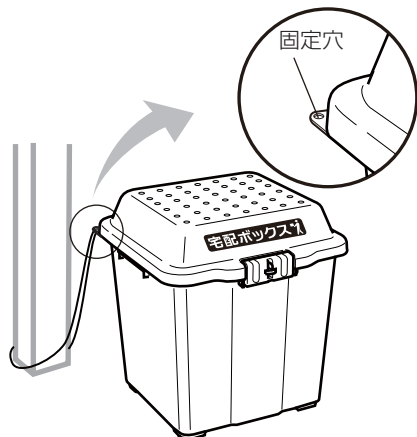

重要

- たわし、または、みがき粉などで磨くとキズが付くおそれがあります。
- 空調装置の室外機のそばに置かないでください。
- 火のそばに置かないでください。

フタの取付けと取外し

フタの取付けは、フタのツメを本体軸部にカチッと音がするまではめます。その際、ツメのスリットを軸受け部にはめてください。取外しは、フタを開き、本体を押さえながらフタが本体から外れるまで開きます。

コロの使用法

本体背面側に移動用コロが付いています。本体を傾けると移動が簡単です。

トレーの使用法

認印や南京錠の収納や、小さな配達物の預け入れ場所として使用できます。

宅配ボックスの設置について

- 「宅配ボックス」の表示ラベルを前面に貼ってください。

- 設置時に使用する、ロープ、南京錠、認印などは本品に含まれていません。対応サイズを参照のうえ、お近くのホームセンターなどで市販品をお買い求めください。

・ロープ・ワイヤーの使用可能径：φ5～9mm

・南京錠の対応サイズ

A：φ7mm 以下

B：1.5cm 以上

C：2.4cm 以下

- 本体の固定穴にロープやワイヤーなどを通し、柱やドアノブなどに連結してください。

- トレーの中に認印や南京錠(カギをかけずに)を入れて、フタを閉めた状態にしてください。
※南京錠および認印の紛失や盗難につきましては、一切の責任を負いかねますので、ご了承ください。

宅配について

- 宅配ボックスで荷物を受け取る際は、事前に宅配業者に連絡して、宅配ボックスに配達物を届けてもらうよう依頼してください。
※業者によっては、送り状への記載やネットショップへの注文時に宅配ボックスへの配達希望ができる場合があります。
※詳しい受取り方法などに関しては、宅配業者やネットショップなどへの確認をお願いします。
- 宅配ボックス内に認印(受取り印)がない場合、宅配業者が受領できず、配達ができまませんので、認印を宅配ボックス内に入れるようにしてください。
- 宅配業者には盗難を予防するため、宅配ボックス内のトレーにある南京錠をかけていくよう依頼してください。
- 配達物が宅配ボックスに入りきらない大きさの場合、宅配業者が預け入れないことがあります。
- 宅配業者から配達物が届いたら、カギを開けて取り出し、受領の控えや配達物が正しいか確認してください。

仕様

品名	宅配ボックス 65	
サイズ	外形サイズ	幅48.5 × 奥行47 × 高さ52(cm)
	本体内寸	幅38.5 × 奥行35 × 高さ40(cm) / トレー取付時の有効高さ32(cm)
	トレー内寸	幅39.5 × 奥行15 × 高さ8(cm)
材質	ポリプロピレン	
容量	本体：65L、 トレー：6L	

○製品の外観および仕様は、品質向上のため予告なく一部変更する場合があります。

この商品の品質で、お気づきの点がございましたらお手数ですが下記までご連絡ください。