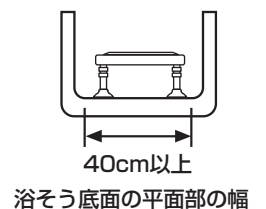

- 1 初期設定で一番低くしてある高さ調節ピンをいったん外します。
- 2 高さ調節パイプを上下に動かし、高さ調節パイプの穴の位置を合わせ、使いやすい高さに調節します。

- 3 高さ調節ピンを調節した穴に差し込みます。
- 4 高さを確認します。

注意

- 高さ調節パイプが4本とも同じ高さに調節されていることを使用前に確認してください。4本すべての高さが同じでないと本品が傾き、転倒するおそれがあります。
- 高さ調節ピンが穴から出ていることを使用前に確認してください。高さ調節パイプが不意に動き、転倒するおそれがあります。

<座面高さとは調節パイプの位置>

| 商品名 | 出荷時 | 高さ調節パイプ(大)を1段階下に動かす | 高さ調節パイプ(大)を2段階下に動かす | 高さ調節パイプ(大)を2段階下に動かす 高さ調節パイプ(小)を1段階下に動かす | 高さ調節パイプ(大)を2段階下に動かす 高さ調節パイプ(小)を2段階下に動かす |
|---------------------------------|--|--|--|--|---|
| 浴そう台 コンパクト すべり止め 15-25 |  15cm |  17.5cm 高さ調節パイプ(大) |  20cm |  22.5cm 高さ調節パイプ(小) 高さ調節パイプ(大) |  25cm |
| 座面高さ | 15cm | 17.5cm | 20cm | 22.5cm | 25cm |
| 浴そう台 コンパクト やわらか 15-25 |  16cm |  18.5cm |  21cm |  23.5cm |  26cm |
| 座面高さ | 16cm | 18.5cm | 21cm | 23.5cm | 26cm |

設置方法

使用前に必ず天板、天板シート（やわらか）、ゴム脚がしっかり固定されているか確認してください。

1 浴そう内へ設置する場合（踏み台、浴そう内イスとして使用する）

○浴そうの蛇口と反対側の位置に設置してください。

▲注意

- 浴そう内の給水口、給湯口、蛇口の近くで使用しないでください。ヤケドの原因となり危険です。
- 浴そう内の排水口の近くで使用しないでください。止水栓の鎖が邪魔になり危険です。
- 浴そう底面の平面部の幅が40cm以上のところに設置してください。