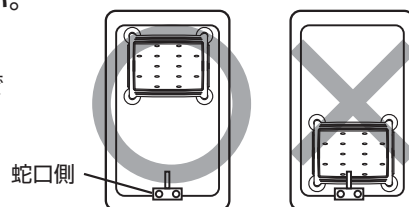

- 1 初期設定で一番低くしてある高さ調節ピンをいったん外します。
- 2 高さ調節パイプを上下に動かし、高さ調節パイプの穴の位置を合わせ、使いやすい高さに調節します。

- 3 高さ調節ピンを調節した穴に差し込みます。
- 4 高さを確認します。

注意

- 高さ調節パイプが4本とも同じ高さに調節されていることを使用前に確認してください。4本すべての高さが同じでないと本品が傾き、転倒するおそれがあります。
- 高さ調節ピンが穴から出ていることを使用前に確認してください。高さ調節パイプが不意に動き、転倒するおそれがあります。

<座面高さとは調節パイプの位置>

| 商品名 | 出荷時 | 高さ調節パイプ(大)を1段階下に動かす | 高さ調節パイプ(大)を2段階下に動かす | 高さ調節パイプ(大)を2段階下に動かす 高さ調節パイプ(小)を1段階下に動かす | 高さ調節パイプ(大)を2段階下に動かす 高さ調節パイプ(小)を2段階下に動かす |
|---------------------------------|--|--|--|--|---|
| 浴そう台 コンパクト すべり止め 15-25 |  15cm |  17.5cm 高さ調節パイプ(大) |  20cm |  22.5cm 高さ調節パイプ(小) 高さ調節パイプ(大) |  25cm |
| 座面高さ | 15cm | 17.5cm | 20cm | 22.5cm | 25cm |
| 浴そう台 コンパクト やわらか 15-25 |  16cm |  18.5cm |  21cm |  23.5cm |  26cm |
| 座面高さ | 16cm | 18.5cm | 21cm | 23.5cm | 26cm |

設置方法

使用前に必ず天板、天板シート（やわらか）、ゴム脚がしっかり固定されているか確認してください。

1 浴そう内へ設置する場合（踏み台、浴そう内イスとして使用する）

○浴そうの蛇口と反対側の位置に設置してください。

▲注意

- 浴そう内の給水口、給湯口、蛇口の近くで使用しないでください。ヤケドの原因となり危険です。
- 浴そう内の排水口の近くで使用しないでください。止水栓の鎖が邪魔になり危険です。
- 浴そう底面の平面部の幅が40cm以上のところに設置してください。

2 洗い場へ設置する場合（踏み台、イスとして使用する）

○本品が安定する位置に設置してください。

▲注意

- ツルツルしたタイル貼りの洗い場では使用しないでください。滑りやすく転倒する場合があります。

使用方法

使用者がご自身の安定を十分に保てない場合は、介助者の付き添いの上使用してください。
 使用前に必ず本品が安定しているか確認してください。
 使用前に高さ調節ピンが穴から出ていることを確認してください。