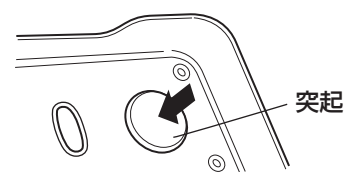

2 天板から天板シートを取り外します。

(「浴そう台コンパクトやわらか」のみ)
10カ所の突起を天板裏面から1コずつゆっくりと押し外します。