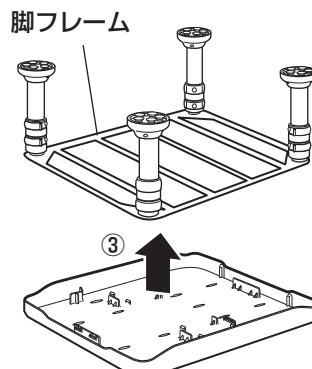

使用方法

使用者がご自身の安定を十分に保てない場合は、介助者の付き添いの上使用してください。
使用前に必ず本品が安定しているか確認してください。
使用前に高さ調節ピンが穴から出ていることを確認してください。

1 浴そうに入る

	浴そう内へ設置した場合	洗い場へ設置した場合
① 浴そうのふちや、手すりなどをしっかり持って、片足ずつゆっくりと本品に足を乗せてください。 このとき、必ず本品の上に足を置いてください。		
② 本品から片足ずつゆっくりと浴そう内に足を移し、静かにお湯に体を沈めてください。		
		イスとしても使用できます。

2 浴そうから出る

○体の向きを変えて、入るときと逆の手順で行ってください。

▲警告

●天板の端に足を置かないでください。片方の脚が浮き上がり、転倒によるケガの原因となり、大変危険です。

▲注意

●本品の上で横方向に強い力を加えると、ゴム脚が滑ることがありますので注意してください。

お手入れ

1 天板から脚フレームを取り外します。

キズ防止のため、ドライバーの先端に当て布を巻き、脚の根元のすき間に奥まで差し込みます。

- ① ドライバーで天板を押さえ込み、そのまま脚の根元をドライバーで押し上げます。
- ② 浮き上がった脚を引き上げます。
- ③ 天板を外します。