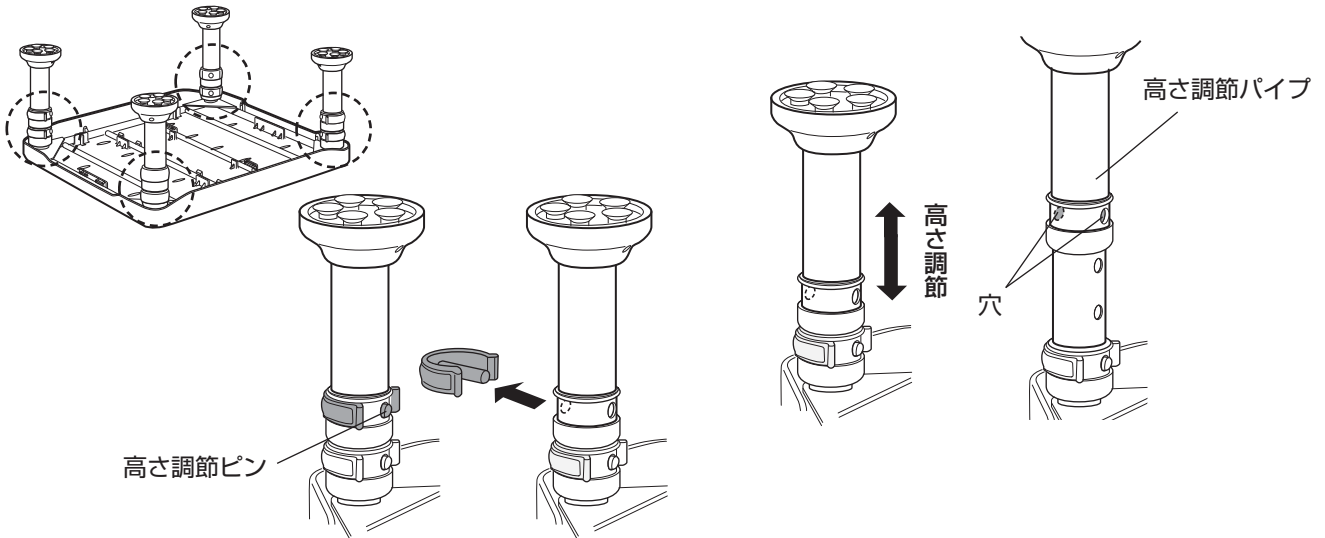

▲注意

- 高さ調節パイプが4本とも同じ高さに調節されていることを使用前に確認してください。4本すべての高さが同じでないと本品が傾き、転倒するおそれがあります。
- 高さ調節ピンが穴から出ていることを使用前に確認してください。高さ調節パイプが不意に動き、転倒するおそれがあります。
- 浴そう内の給湯口、給水口、排水口の近くで使用しないでください。ヤケドの原因となったり、蛇口や止水栓の鎖が邪魔になり大変危険です。
- 使用時以外は本品を浴そう内に入れたままにしないでください。本品の劣化が早くなり、ケガ・事故の原因となります。
- やわらかは、天板シートを外したまま使用しないでください。滑ってケガをするおそれがあります。
- ツルツルしたタイル貼りの洗い場では使用しないでください。滑りやすく転倒する場合があります。
- 万一破損した場合は使用を中止してください。ケガをするおそれがあります。
- 子供だけの使用は避けてください。

重要

- 本品の改造はしないでください。また、部品の代用品は使用しないでください。
- 直射日光に当てないでください。変形・変質のおそれがあります。
- 火気に近づけないでください。変形・変質のおそれがあります。
- 温泉水や入浴剤は使用しないでください。劣化の原因となります。

座面高さ調節方法

本品は、大小2種類の高さ調節パイプを上下に動かし、高さ調節ピンで固定することにより座面の高さを調節します。

座面の高さ調節は平らなところに置いて行ってください。

- 1 初期設定で一番低くしてある高さ調節ピンをいったん外します。
- 2 高さ調節パイプを上下に動かし、高さ調節パイプの穴の位置を合わせ、使いやすい高さに調節します。

- 3 高さ調節ピンを調節した穴に差し込みます。
- 4 高さを確認します。

注意

- 高さ調節パイプが4本とも同じ高さに調節されていることを使用前に確認してください。4本すべての高さが同じでないと本品が傾き、転倒するおそれがあります。
- 高さ調節ピンが穴から出ていることを使用前に確認してください。高さ調節パイプが不意に動き、転倒するおそれがあります。

<座面高さとは調節パイプの位置>

| 商品名 | 出荷時 | 高さ調節パイプ(大)を1段階下に動かす | 高さ調節パイプ(大)を2段階下に動かす | 高さ調節パイプ(大)を2段階下に動かす 高さ調節パイプ(小)を1段階下に動かす | 高さ調節パイプ(大)を2段階下に動かす 高さ調節パイプ(小)を2段階下に動かす |
|---------------------------------|--|--|--|--|---|
| 浴そう台 コンパクト すべり止め 15-25 |  15cm |  17.5cm 高さ調節パイプ(大) |  20cm |  22.5cm 高さ調節パイプ(小) 高さ調節パイプ(大) |  25cm |
| 座面高さ | 15cm | 17.5cm | 20cm | 22.5cm | 25cm |
| 浴そう台 コンパクト やわらか 15-25 |  16cm |  18.5cm |  21cm |  23.5cm |  26cm |
| 座面高さ | 16cm | 18.5cm | 21cm | 23.5cm | 26cm |