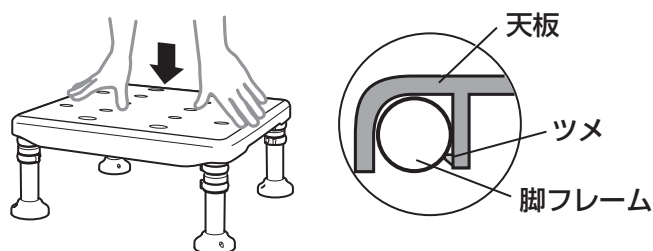

キズ防止のため、ドライバーの先端に当て布を巻き、脚の根元のすき間に奥まで差し込みます。

- ① ドライバーで天板を押さえ込み、そのまま脚の根元をドライバーで押し上げます。
- ② 浮き上がった脚を引き上げます。
- ③ 天板を外します。

2 天板から天板シートを取り外します。

(「浴そう台コンパクトやわらか」のみ)
 10カ所の突起を天板裏面から1コずつゆっくりと押し外します。

3 天板、天板シートを洗浄してください。

4 天板に天板シートを取り付けます。 （「浴そう台コンパクトやわらか」のみ）

天板に天板シートの突起(10カ所すべて)をしっかりと押し込み、突起が天板の裏に完全に飛び出していることを確認してください。

5 天板をはめます。

脚フレームの上に天板を置き、天板裏面のツメの位置を確認しながら、全体に力を加えてください。

仕 様

| 品 名 | 浴そう台 コンパクト すべり止め 15-25 | 浴そう台 コンパクト やわらか 15-25 | |
|--------------|---------------------------|--------------------------|----------------|
| 製品サイズ(cm) | 幅34.5×奥行30×高さ15~25 | 幅34.5×奥行30×高さ16~26 | |
| 高さ調節(cm) | 15・17.5・20・22.5・25 (5段階) | 16・18.5・21・23.5・26 (5段階) | |
| 天板サイズ(cm) | 幅 34×奥行 30 | | |
| 天板シートサイズ(cm) | 幅 32×奥行 28 | | |
| 材 質 | 天板 | ポリプロピレン | |
| | 天板シート | (すべり止め) : エラストマー | (やわらか) : EVA樹脂 |
| | 脚フレーム | ステンレス | |
| | 高さ調節パイプ | ステンレス | |
| | パイプ接続キャップ | ポリエチレン | |
| | ゴム脚 | 合成ゴム | |
| 耐熱温度 | 80℃ | 60℃ | |
| 最大使用者体重 | 100 kg | | |
| 重 量 | 2.6 kg | 2.4 kg | |