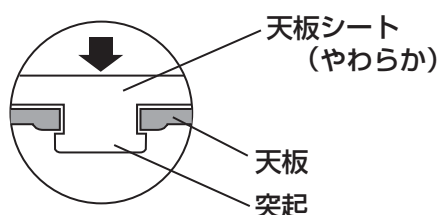

3 天板、天板シートを洗浄してください。

- ●酸性・アルカリ性洗剤、ベンジン、シンナー、および、クレンザー、たわしなどの使用は、製品の変質・変色・傷みの原因となります。
- ●熱湯をかけないでください。変色・変形の原因となります。
- ●直射日光の当る場所に保管しないでください。ひび割れ変色の原因となります。
- ●濡れたままで保管するとカビが発生しやすくなりますので、使用後は乾いた布などで水分をきれいにふき取り、風通しのよい場所に保管してください。
- ●適量に薄めた中性洗剤をしみ込ませた布またはスポンジで汚れを取り、水洗いした後、乾いた布などで水分をきれいにふき取ってください。

4 天板に天板シートを取り付けます。 （「浴そう台コンパクトやわらか」のみ）

天板に天板シートの突起(10カ所すべて)をしっかりと押し込み、突起が天板の裏に完全に飛び出していることを確認してください。