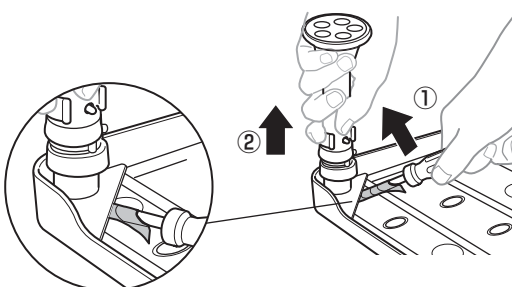

使用方法

使用者がご自身の安定を十分に保てない場合は、介助者の付き添いの上使用してください。
使用前に必ず本品が安定しているか確認してください。
使用前に高さ調節ピンが穴から出ていることを確認してください。

1 浴そうに入る

	浴そう内へ設置した場合	洗い場へ設置した場合
① 浴そうのふちや、手すりなどをしっかり持って、片足ずつゆっくりと本品に足を乗せてください。 このとき、必ず本品の上に足を置いてください。		
② 本品から片足ずつゆっくりと浴そう内に足を移し、静かにお湯に体を沈めてください。		
		イスとしても使用できます。

2 浴そうから出る

○体の向きを変えて、入るときと逆の手順で行ってください。

▲警告

●天板の端に足を置かないでください。片方の脚が浮き上がり、転倒によるケガの原因となり、大変危険です。

▲注意

●本品の上で横方向に強い力を加えると、ゴム脚が滑ることがありますので注意してください。

お手入れ

1 天板から脚フレームを取り外します。

キズ防止のため、ドライバーの先端に当て布を巻き、脚の根元のすき間に奥まで差し込みます。

- ① ドライバーで天板を押さえ込み、そのまま脚の根元をドライバーで押し上げます。
- ② 浮き上がった脚を引き上げます。
- ③ 天板を外します。