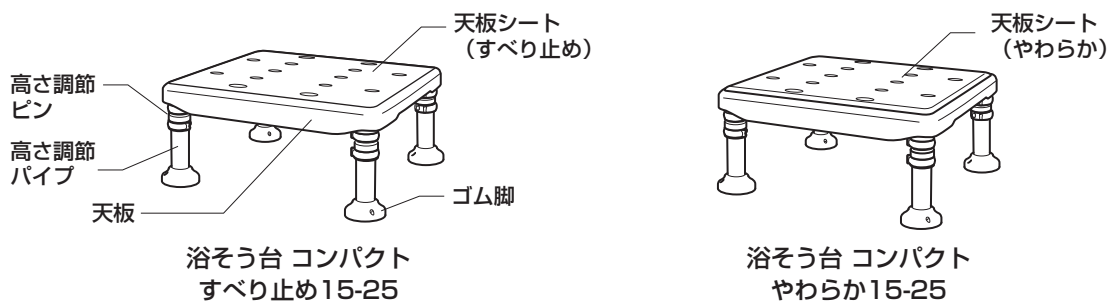

このたびは、リッチェル製品をお買い上げいただきありがとうございます。ご使用前に、必ずこの取扱説明書をよくお読みのうえ正しくお使いください。また、本書はいつでも見られる場所に大切に保管してください。本書に使用しているイラストは、操作方法や仕組みなどをわかりやすくするため、現物とは多少異なることがあります。本品を他のお客様にお譲りになるときは、必ず本書も併せてお渡しください。

用途

- 本品は入浴時のイスや踏み台としてお使いください。

特長

- 体格や浴そうの深さに合わせて2.5cm間隔で高さが調節できます。（5段階）
- 丈夫でさびにくいステンレス製パイプです。
- ゴム脚は横ズレしにくいミニ吸盤付です。

各部の名称

○記号の説明

この取扱説明書は、製品を安全に使用していただくために特に守っていただきたいことについて次のマークで表示しています。各マークの意味を十分理解されたうえで使用していただきますようお願いいたします。

- ▲警告** … 取扱いを誤った場合、死亡または重大な傷害を負ったり、物的損害につながるおそれのあるもの。
- ▲注意** … 取扱いを誤った場合、軽度の傷害を負ったり、物的損害につながるおそれのあるもの。
- 重要** … 取扱いを誤った場合、製品の故障・損傷・早期寿命などを招くおそれのあるもの。