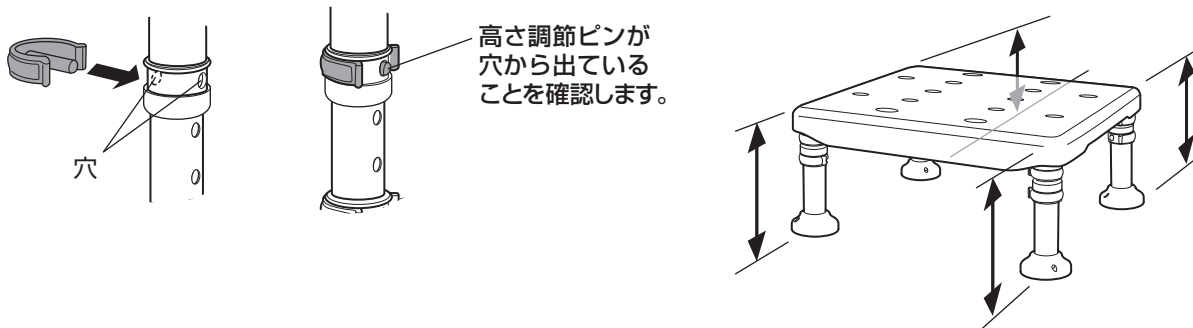

▲注意

- 高さ調節パイプが4本とも同じ高さに調節されていることを使用前に確認してください。4本すべての高さが同じでないと本品が傾き、転倒するおそれがあります。
- 高さ調節ピンが穴から出ていることを使用前に確認してください。高さ調節パイプが不意に動き、転倒するおそれがあります。
- 浴そう内の給湯口、給水口、排水口の近くで使用しないでください。ヤケドの原因となったり、蛇口や止水栓の鎖が邪魔になり大変危険です。
- 使用時以外は本品を浴そう内に入れたままにしないでください。本品の劣化が早くなり、ケガ・事故の原因となります。
- やわらかは、天板シートを外したまま使用しないでください。滑ってケガをするおそれがあります。
- ツルツルしたタイル貼りの洗い場では使用しないでください。滑りやすく転倒する場合があります。
- 万一破損した場合は使用を中止してください。ケガをするおそれがあります。
- 子供だけの使用は避けてください。

重要

- 本品の改造はしないでください。また、部品の代用品は使用しないでください。
- 直射日光に当てないでください。変形・変質のおそれがあります。
- 火気に近づけないでください。変形・変質のおそれがあります。
- 温泉水や入浴剤は使用しないでください。劣化の原因となります。

座面高さ調節方法

本品は、大小2種類の高さ調節パイプを上下に動かし、高さ調節ピンで固定することにより座面の高さを調節します。

座面の高さ調節は平らなところに置いて行ってください。

- 1 初期設定で一番低くしてある高さ調節ピンをいったん外します。
- 2 高さ調節パイプを上下に動かし、高さ調節パイプの穴の位置を合わせ、使いやすい高さに調節します。

- 3 高さ調節ピンを調節した穴に差し込みます。
- 4 高さを確認します。

注意

- 高さ調節パイプが4本とも同じ高さに調節されていることを使用前に確認してください。4本すべての高さが同じでないと本品が傾き、転倒するおそれがあります。
- 高さ調節ピンが穴から出ていることを使用前に確認してください。高さ調節パイプが不意に動き、転倒するおそれがあります。

<座面高さとは調節パイプの位置>

| 商品名 | 出荷時 | 高さ調節パイプ(大)を1段階下に動かす | 高さ調節パイプ(大)を2段階下に動かす | 高さ調節パイプ(大)を2段階下に動かす 高さ調節パイプ(小)を1段階下に動かす | 高さ調節パイプ(大)を2段階下に動かす 高さ調節パイプ(小)を2段階下に動かす |
|---------------------------------|--|--|--|--|---|
| 浴そう台 コンパクト すべり止め 15-25 |  15cm |  17.5cm 高さ調節パイプ(大) |  20cm |  22.5cm 高さ調節パイプ(小) 高さ調節パイプ(大) |  25cm |
| 座面高さ | 15cm | 17.5cm | 20cm | 22.5cm | 25cm |
| 浴そう台 コンパクト やわらか 15-25 |  16cm |  18.5cm |  21cm |  23.5cm |  26cm |
| 座面高さ | 16cm | 18.5cm | 21cm | 23.5cm | 26cm |