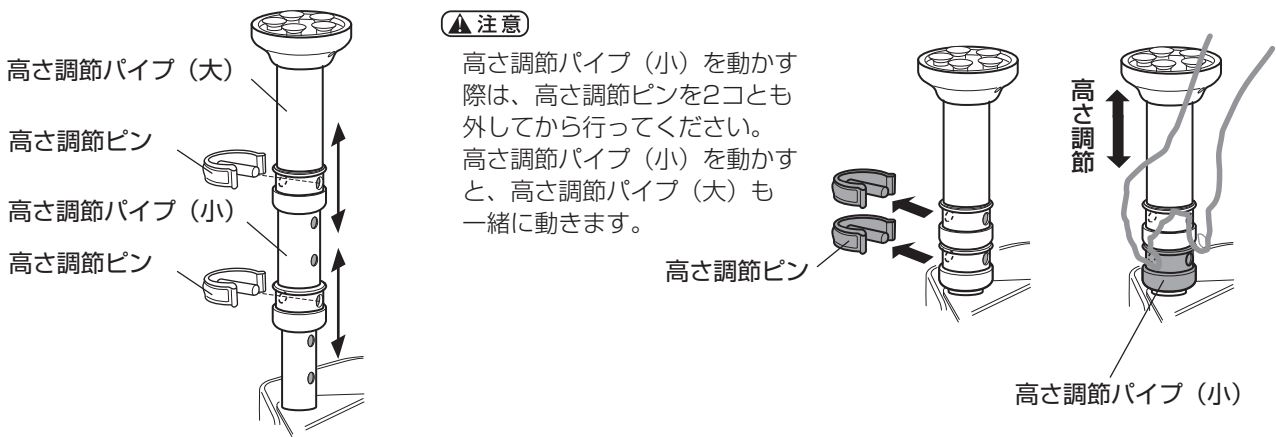

座面高さ調節方法

本品は、大小2種類の高さ調節パイプを上下に動かし、高さ調節ピンで固定することにより座面の高さを調節します。

座面の高さ調節は平らなところに置いて行ってください。

1. 1 初期設定で一番低くしてある高さ調節ピンをいったん外します。
2. 2 高さ調節パイプを上下に動かし、高さ調節パイプの穴の位置を合わせ、使いやすい高さに調節します。