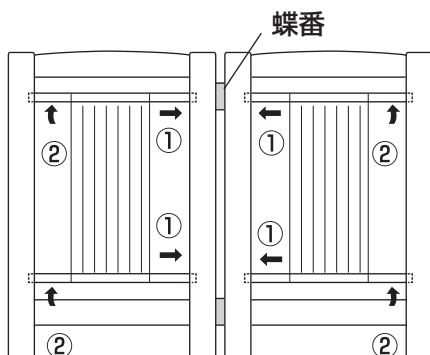

▲注意

- 必ず平坦な場所でお使いください。
- 開閉時に手をはさまないように注意してください。
- 直射日光や高温、高熱や火のそばに近づけて使わないでください。製品が変形・変色したり過熱による火災の原因になります。
- 本体にスクリーン以外のものを取付けたり、載せたりしないでください。

重要

- スクリーンを無理に開かないでください。ストッパー(ひも)が破損するおそれがあります。

スクリーン取付方法

- 1** 本体にはめ込んである丸棒を外します。
 ①丸棒を蝶番の方向へスライドさせながら、
 ②丸棒のもう片方を手前にずらして外します。

- 2** スクリーン生地 of 穴部分に丸棒を通します。

- 3** 本体にスクリーン生地 of 付いた丸棒を取付けます。
 ①丸棒を蝶番側の取付穴に差し込みながら、②丸棒のもう片方を反対側の取付穴に差し込みます。

- 4** スクリーン生地 of ヒダが均等になるよう整えます。

お手入れ

- 木部…スポンジまたは柔らかい布に、中性洗剤を含ませてふいてください。
- スクリーン生地洗濯上の注意… 洗濯は家庭用洗剤を使用し、ぬるま湯で行ってください。また漂白系洗剤は色落ちしますので使用しないでください。

仕様

品名	プライバシースクリーン L2型
サイズ	幅 75 × 奥行 4.5 × 高さ 120 (cm) (折りたたみ時)
重量	約 6kg
材質	本体：ラバーウッド 丸棒：ブナ
	スクリーン生地：ポリエステル100% (難燃性加工)

- 本品に関する修理対応はいたしておりません。交換部品のお問合わせ、ご相談は下記でお受けいたします。
- 製品の外観および仕様は、品質向上のため予告なく一部変更する場合があります。