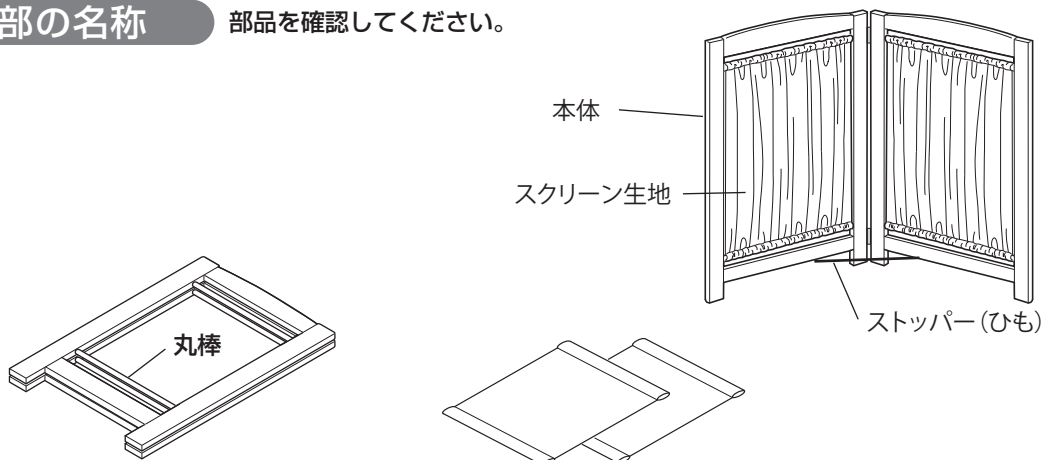

このたびは、リッチェル製品をお買い上げいただきありがとうございます。ご使用前に、必ずこの取扱説明書をよくお読みのうえ正しくお使いください。また、本書はいつでも見られる場所に大切に保管してください。本書に使用しているイラストは、操作方法や仕組みなどをわかりやすくするため、現物とは多少異なることがあります。本品を他のお客様にお譲りになるときは、必ず本書も併せてお渡しください。

用途/特長

- 本品は、お部屋での着替えや、ポータブルトイレ使用時におけるプライバシーを守ります。
- 本品には開き過ぎによる転倒防止のためのストッパー(ひも)が付いているので、安心してお使いいただけます。(最大開き角120° 設定)

各部の名称

部品を確認してください。

本体 1組

※本体に丸棒4本が取付けてあるかどうか確認してください。

スクリーン生地×2枚 (袋入り)

※ご使用前に必ずネジの緩み・外れ・破損などがなく製品各部を点検してからお使いください。

○記号の説明

この取扱説明書は、製品を安全に使用していただくために特に守っていただきたいことについて次のマークで表示しています。各マークの意味を十分理解されたうえで使用していただきますようお願いいたします。

仕様

品名	プライバシースクリーン L2型
サイズ	幅 75 × 奥行 4.5 × 高さ 120 (cm) (折りたたみ時)
重量	約 6kg
材質	本体：ラバーウッド 丸棒：ブナ
	スクリーン生地：ポリエステル100% (難燃性加工)

- 本品に関する修理対応はいたしておりません。交換部品のお問合わせ、ご相談は下記でお受けいたします。
- 製品の外観および仕様は、品質向上のため予告なく一部変更する場合があります。