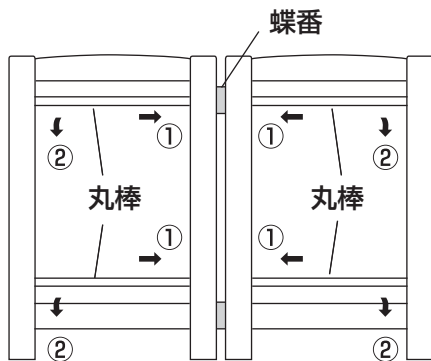

各部の名称

部品を確認してください。

本体 1組

※本体に丸棒4本が取付けてあるかどうか確認してください。

スクリーン生地×2枚 (袋入り)

※ご使用前に必ずネジの緩み・外れ・破損などがなく製品各部を点検してからお使いください。

○記号の説明

この取扱説明書は、製品を安全に使用していただくために特に守っていただきたいことについて次のマークで表示しています。各マークの意味を十分理解されたうえで使用していただきますようお願いいたします。

▲注意

- 必ず平坦な場所でお使いください。
- 開閉時に手をはさまないように注意してください。
- 直射日光や高温、高熱や火のそばに近づけて使わないでください。製品が変形・変色したり過熱による火災の原因になります。
- 本体にスクリーン以外のものを取付けたり、載せたりしないでください。

重要

- スクリーンを無理に開かないでください。ストッパー(ひも)が破損するおそれがあります。

スクリーン取付方法

- 1** 本体にはめ込んである丸棒を外します。
 ①丸棒を蝶番の方向へスライドさせながら、
 ②丸棒のもう片方を手前にずらして外します。

- 2** スクリーン生地 of 穴部分に丸棒を通します。

- 3** 本体にスクリーン生地 of 付いた丸棒を取付けます。
 ①丸棒を蝶番側の取付穴に差し込みながら、②丸棒のもう片方を反対側の取付穴に差し込みます。

- 4** スクリーン生地 of ヒダが均等になるよう整えます。

お手入れ

- 木部…スポンジまたは柔らかい布に、中性洗剤を含ませてふいてください。
- スクリーン生地洗濯上の注意… 洗濯は家庭用洗剤を使用し、ぬるま湯で行ってください。また漂白系洗剤は色落ちしますので使用しないでください。

仕様

品名	プライバシースクリーン L2型
サイズ	幅 75 × 奥行 4.5 × 高さ 120 (cm) (折りたたみ時)
重量	約 6kg
材質	本体：ラバーウッド 丸棒：ブナ
	スクリーン生地：ポリエステル100% (難燃性加工)

- 本品に関する修理対応はいたしておりません。交換部品のお問合わせ、ご相談は下記でお受けいたします。
- 製品の外観および仕様は、品質向上のため予告なく一部変更する場合があります。