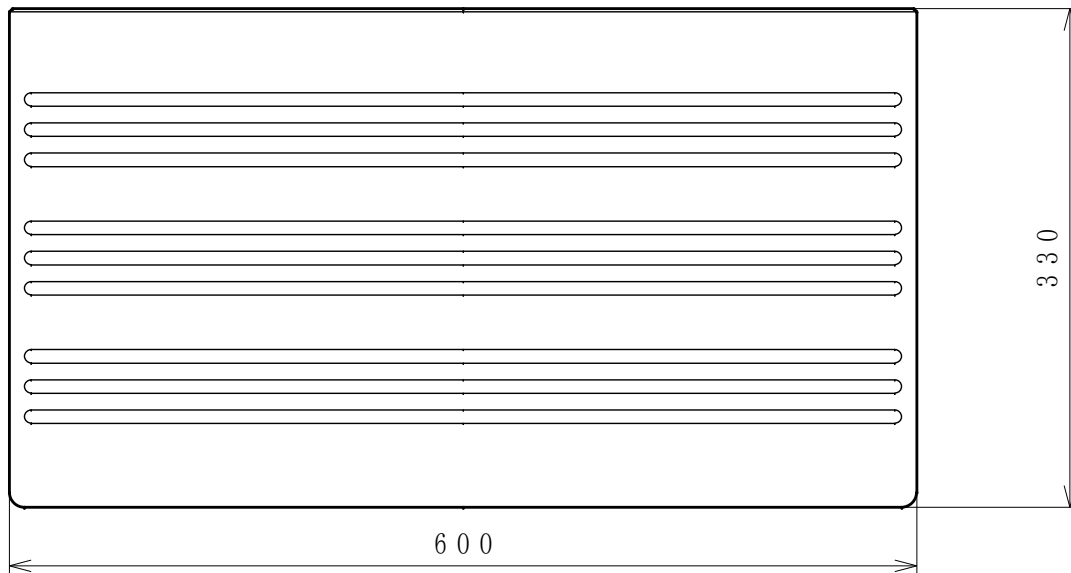

固定金具

(単位:mm)  
20111012

尺度	1/5	玄関台高さ調節付
株式会社 リッチェル		40型

固定金具

(単位:mm)  
20111012

尺度	1/5	玄関台高さ調節付
株式会社	リッチェル	60型

(単位:mm)  
20111012

尺 度	1/5	玄関台高さ調節付 40型/60型 固定金具の取付け参考例
株式会社 リッチェル		