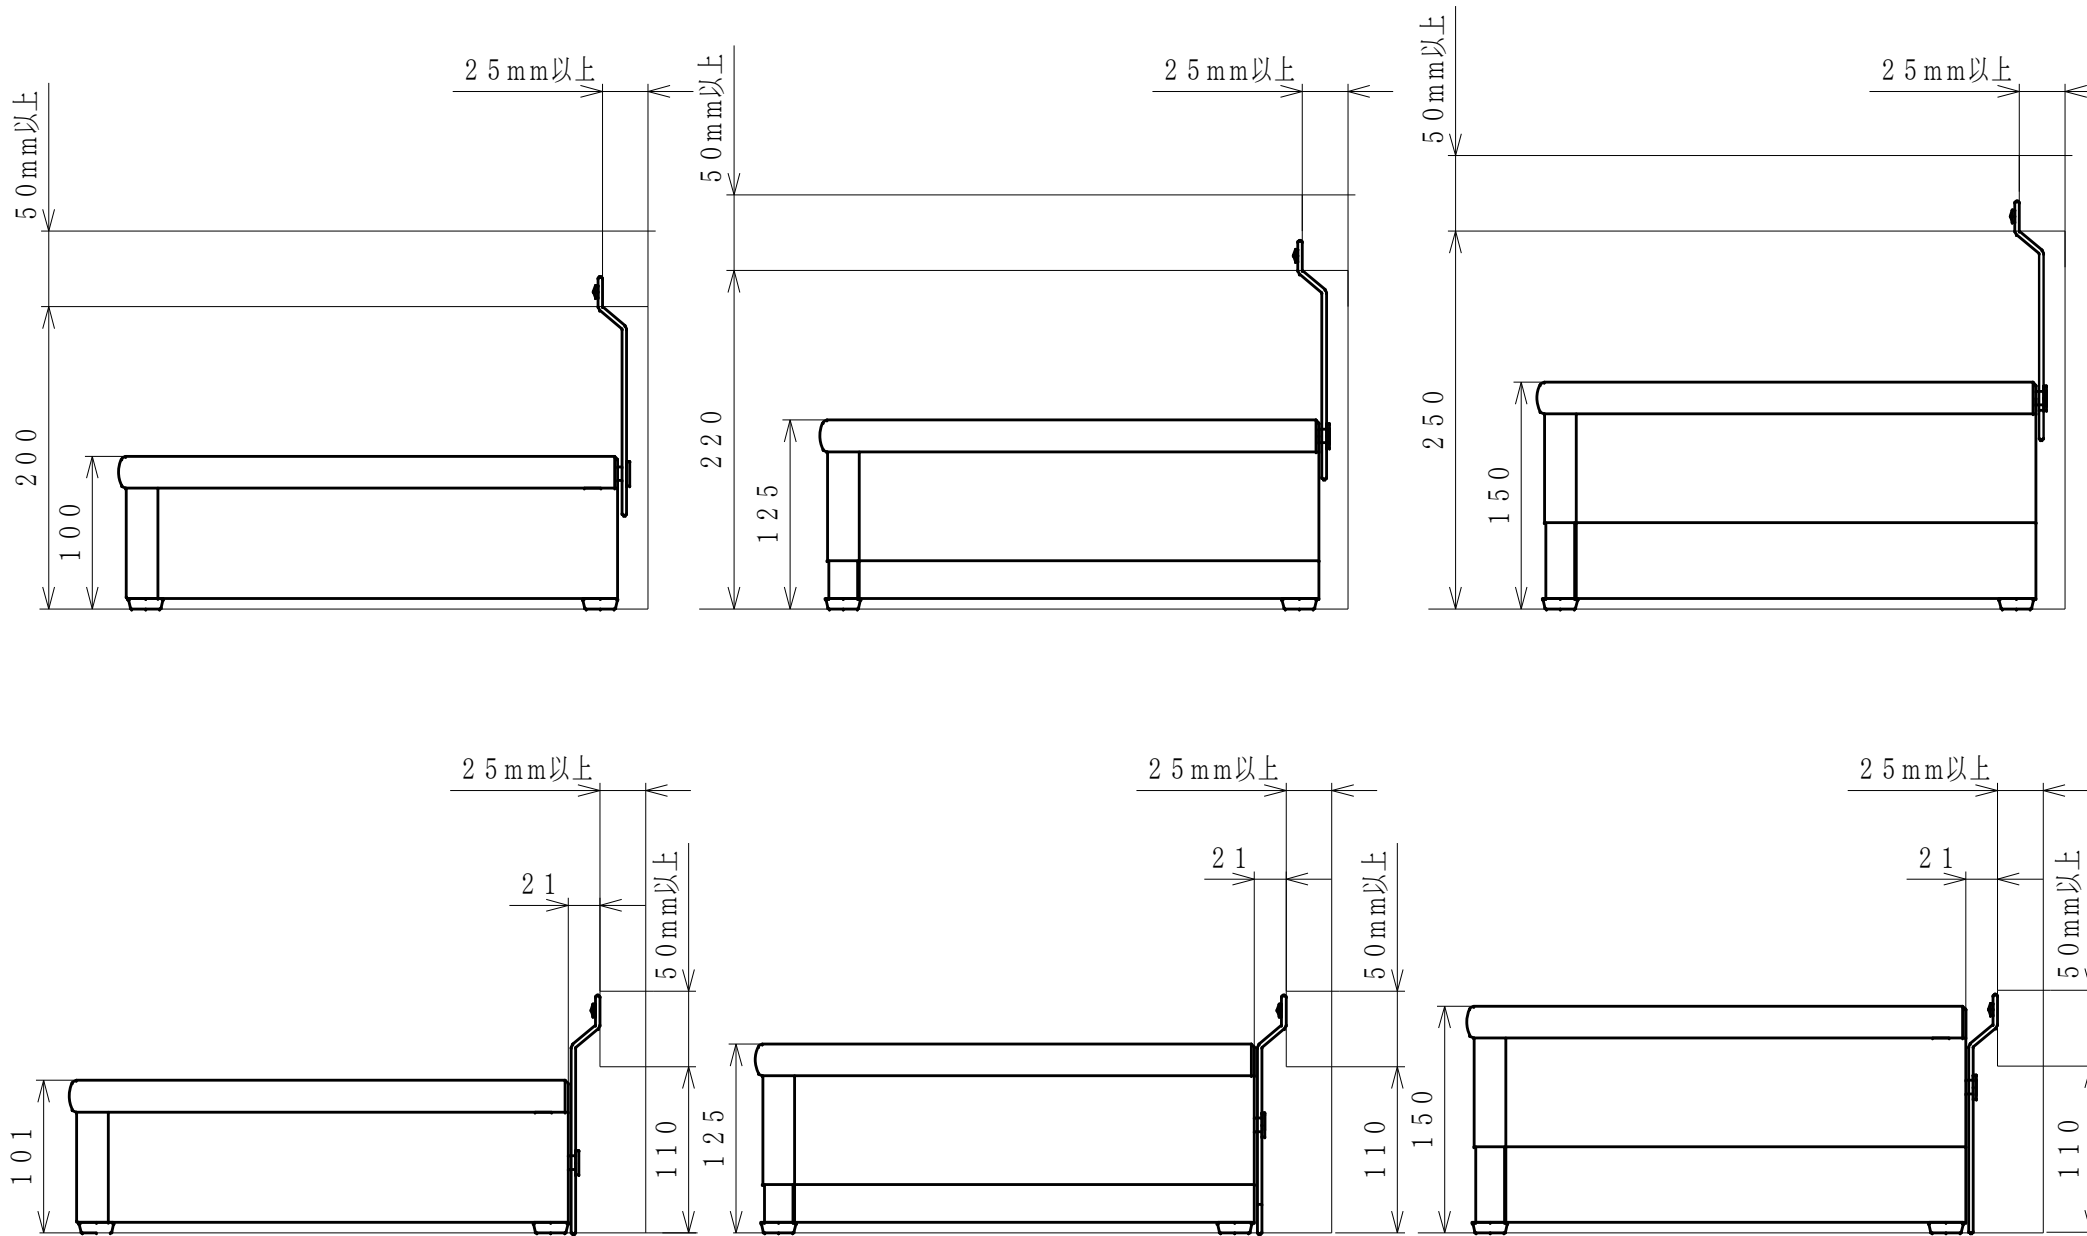

固定金具

(単位:mm)  
20111012

尺度	1/5	玄関台高さ調節付
株式会社 リッチェル		40型

固定金具

(単位:mm)  
20111012

尺度	1/5	玄関台高さ調節付
株式会社	リッチェル	60型

(単位:mm)  
20111012

尺 度	1/5	玄関台高さ調節付 40型/60型 固定金具の取付け参考例
株式会社 リッチェル		