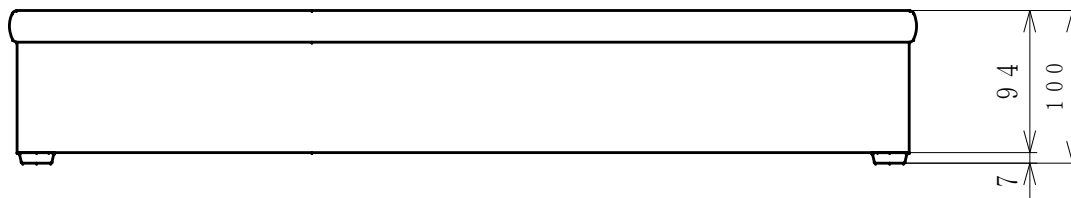

固定金具

(単位:mm)  
20111012

尺度	1/5	玄関台高さ調節付
株式会社 リッチェル		40型

固定金具

(単位:mm)  
20111012

尺度	1/5	玄関台高さ調節付
株式会社	リッチェル	60型

(単位:mm)  
20111012

尺 度	1/5	玄関台高さ調節付 40型/60型 固定金具の取付け参考例
株式会社 リッチェル		