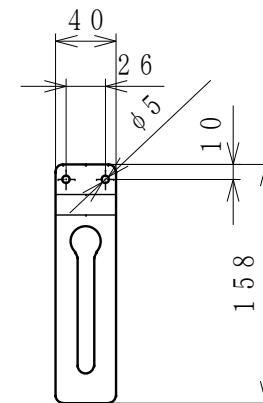

固定金具

(単位:mm)  
20111012

尺度	1/5	玄関台高さ調節付
株式会社 リッチェル		40型

固定金具

(単位:mm)  
20111012

尺度	1/5	玄関台高さ調節付
株式会社	リッチェル	60型

(単位:mm)  
20111012

尺 度	1/5	玄関台高さ調節付 40型/60型 固定金具の取付け参考例
株式会社 リッチェル		