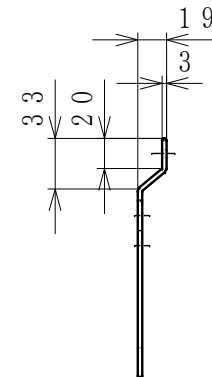

固定金具

(単位:mm)  
20111012

尺度	1/5	玄関台高さ調節付
株式会社 リッチェル		40型

固定金具

(単位:mm)  
20111012

尺度	1/5	玄関台高さ調節付
株式会社	リッチェル	60型

(単位:mm)  
20111012

尺 度	1/5	玄関台高さ調節付 40型/60型 固定金具の取付け参考例
株式会社 リッチェル		