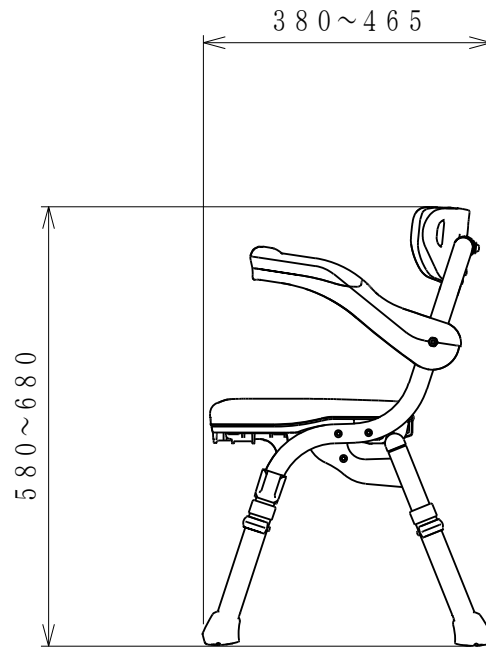

320/340/360/380/400/420

(単位:mm)

20130128

尺度	1/10	折りたたみシャワーチェア
株式会社 リッチェル		J型 肘掛付