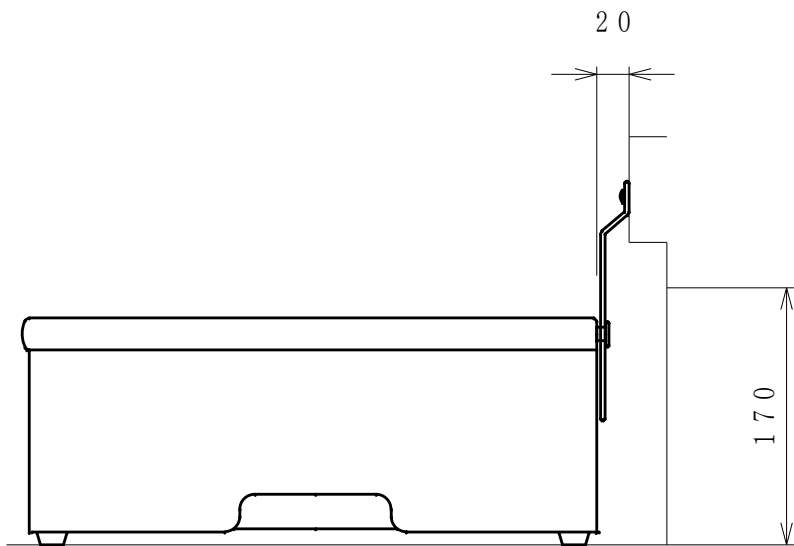

固定金具

(単位:mm)
20111012

尺度	1/5	玄関台引出し付
株式会社	リッチェル	60型

け込み高さ200mm未満の場合

け込み高さ200mm以上250mm未満：奥行き25mm以上の場合

(単位:mm)
20111012

尺 度	1/5	玄関台引出し付 60型
株式会社 リッチェル		固定金具の取付け参考例