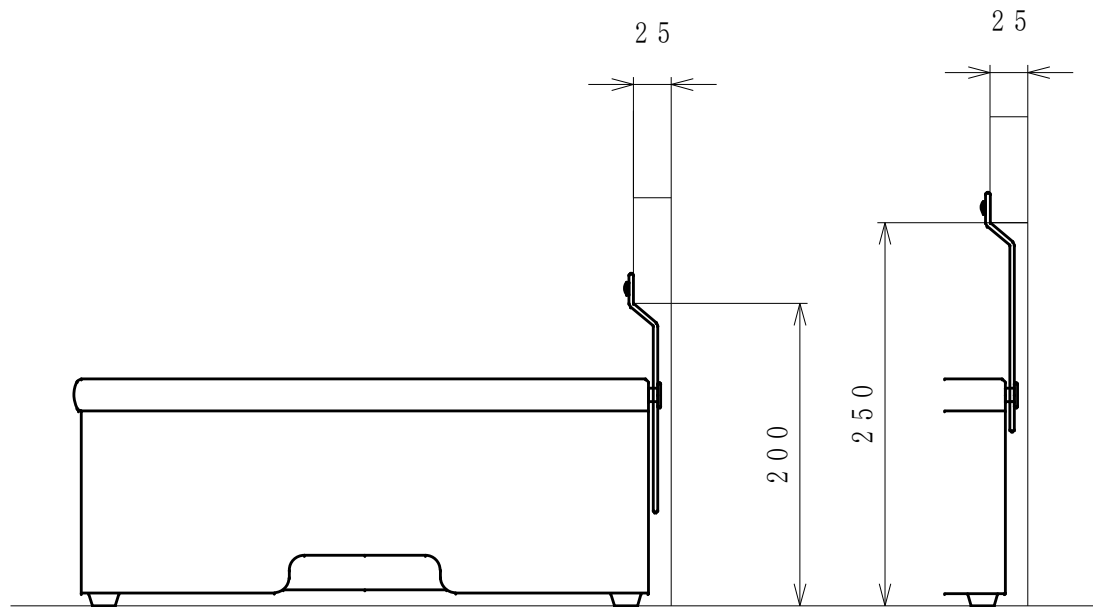

固定金具

(単位:mm)
20111012

尺度	1/5	玄関台引出し付
株式会社	リッチェル	60型

け込み高さ200mm未満の場合

け込み高さ200mm以上250mm未満：奥行き25mm以上の場合

(単位:mm)
20111012

尺 度	1/5	玄関台引出し付 60型
株式会社 リッチェル		固定金具の取付け参考例