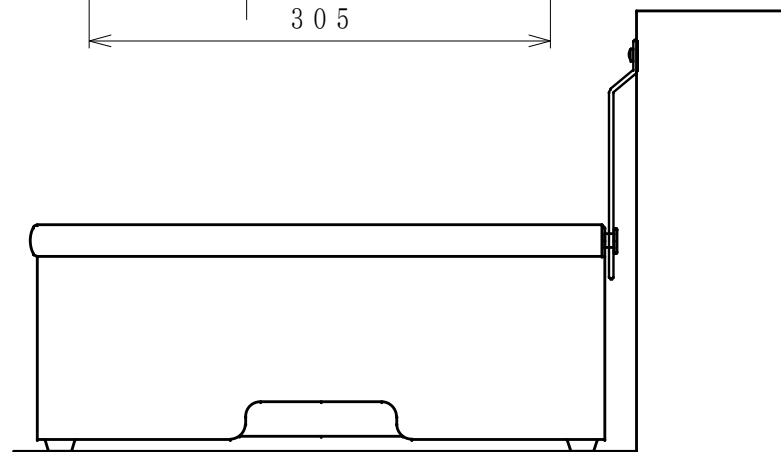

固定金具

(単位:mm)
20111012

尺度	1/5	玄関台引出し付
株式会社	リッチェル	60型

け込み高さ200mm未満の場合

け込み高さ200mm以上250mm未満：奥行き25mm以上の場合

(単位:mm)
20111012

尺 度	1/5	玄関台引出し付 60型
株式会社 リッチェル		固定金具の取付け参考例