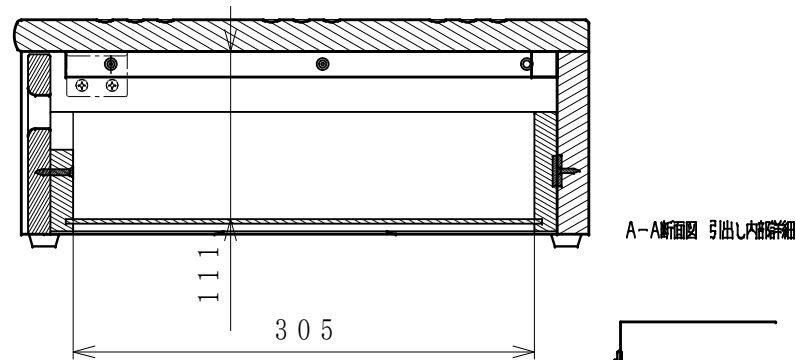

固定金具

(単位:mm)
20111012

尺度	1/5	玄関台引出し付
株式会社	リッチェル	60型

け込み高さ200mm未満の場合

け込み高さ200mm以上250mm未満：奥行き25mm以上の場合

(単位:mm)
20111012

尺 度	1/5	玄関台引出し付 60型
株式会社 リッチェル		固定金具の取付け参考例