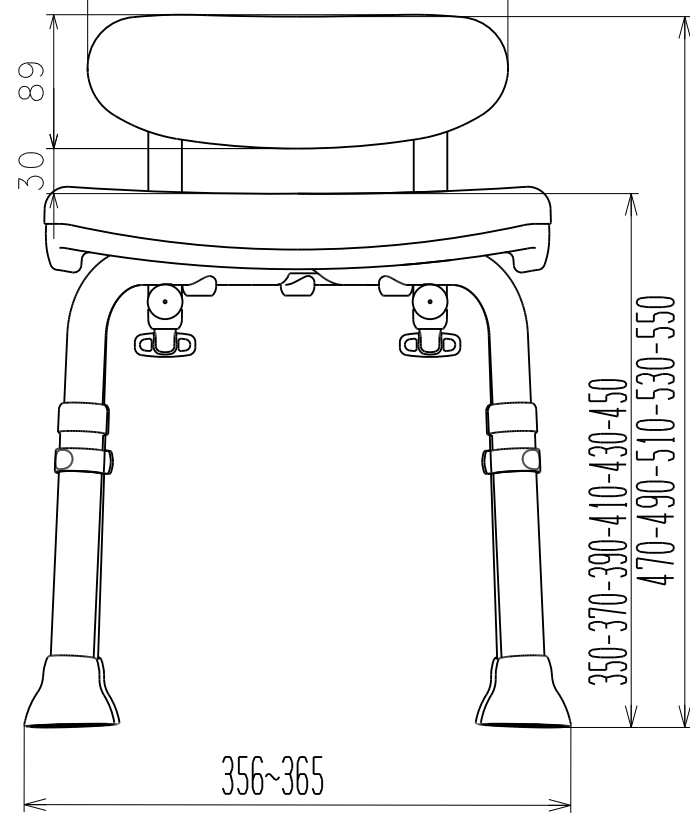

座面EVA厚み20mm
 注：脚部寸法値は組付け方で1~3mm変わります。

(単位:mm)
 20090721

| | | | |
|------------|-----|-------------|-------|
| 尺度 | 1/5 | やわからシャワーチェア | K0801 |
| 株式会社 リッチェル | | 背なしミニ | |

280

335

260

座面EVA厚み20mm
注：脚部寸法値は組付け方で1~3mm変わります。

89
30

350-370-390-410-430-450
470-490-510-530-550

356~365

337~355

372~380

55

(単位:mm)
20150327

| | | |
|------------|-----|-------------|
| 尺 度 | 1/5 | やわらかシャワーチェア |
| 株式会社 リッチェル | | 背付ミニ L型 |