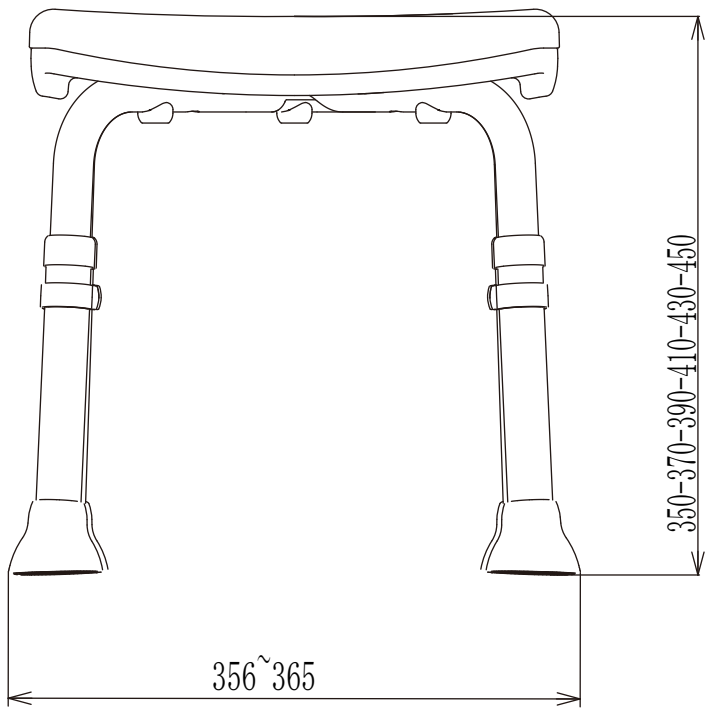

座面EVA厚み20mm
 注：脚部寸法値は組付け方で1~3mm変わります。

(単位:mm)
 20090721

| | | | |
|------------|-----|-------------|-------|
| 尺度 | 1/5 | やわからシャワーチェア | K0801 |
| 株式会社 リッチェル | | 背なしミニ | |

280

335

260

座面EVA厚み20mm
注：脚部寸法値は組付け方で1~3mm変わります。

89
30

350-370-390-410-430-450
470-490-510-530-550

356~365

337~355

372~380

55

(単位:mm)
20150327

| | | |
|------------|-----|-------------|
| 尺 度 | 1/5 | やわらかシャワーチェア |
| 株式会社 リッチェル | | 背付ミニ L型 |