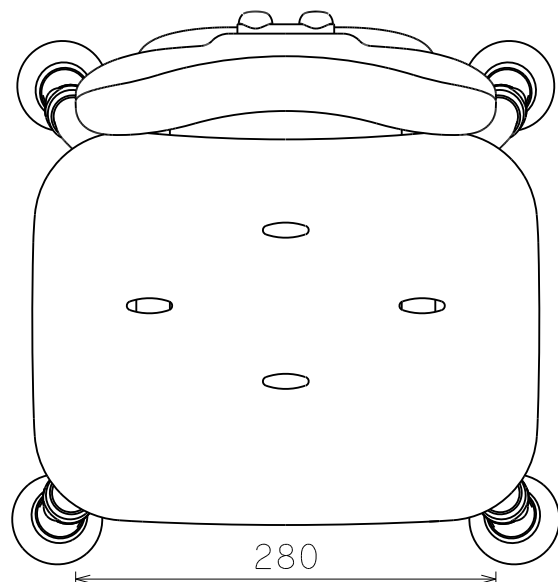

座面EVA厚み20mm
 注：脚部寸法値は組付け方で1~3mm変わります。

(単位:mm)
 20090721

| | | | |
|------------|-----|-------------|-------|
| 尺度 | 1/5 | やわからシャワーチェア | K0801 |
| 株式会社 リッチェル | | 背なしミニ | |

280

335

260

座面EVA厚み20mm
注：脚部寸法値は組付け方で1~3mm変わります。

89
30

350-370-390-410-430-450
470-490-510-530-550

356~365

337~355

372~380

55

(単位:mm)
20150327

| | | |
|------------|-----|-------------|
| 尺 度 | 1/5 | やわらかシャワーチェア |
| 株式会社 リッチェル | | 背付ミニ L型 |