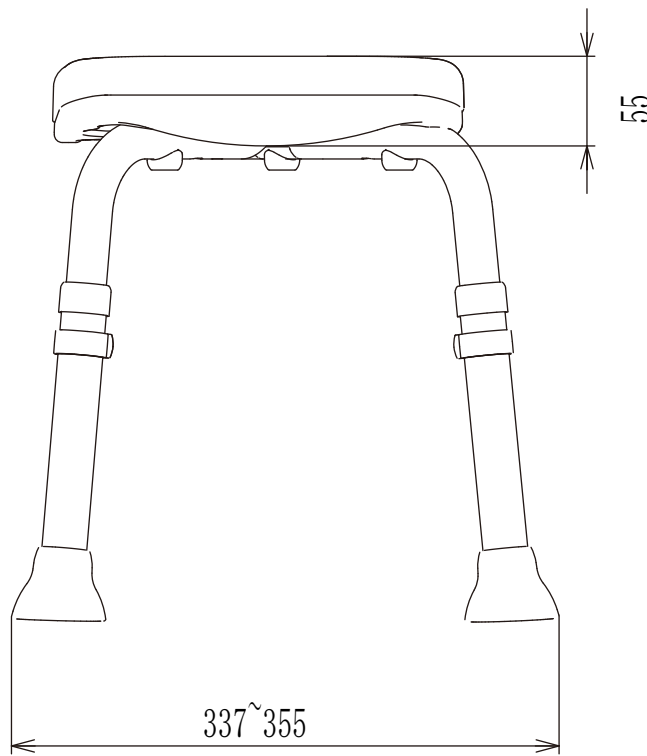

座面EVA厚み20mm
 注：脚部寸法値は組付け方で1~3mm変わります。

(単位:mm)
 20090721

| | | | |
|------------|-----|-------------|-------|
| 尺度 | 1/5 | やわからシャワーチェア | K0801 |
| 株式会社 リッチェル | | 背なしミニ | |

280

335

260

座面EVA厚み20mm
注：脚部寸法値は組付け方で1~3mm変わります。

89
30

350-370-390-410-430-450
470-490-510-530-550

356~365

337~355

372~380

55

(単位:mm)
20150327

| | | |
|------------|-----|-------------|
| 尺 度 | 1/5 | やわらかシャワーチェア |
| 株式会社 リッチェル | | 背付ミニ L型 |