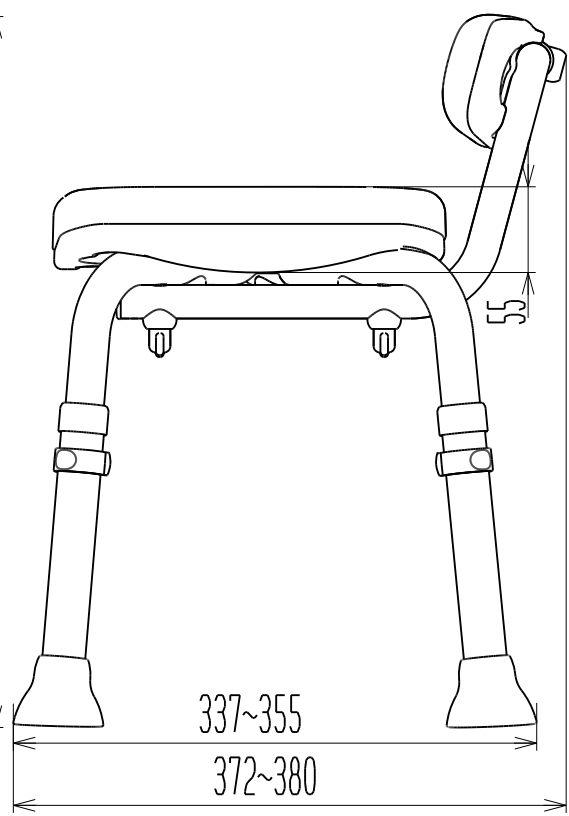

座面EVA厚み20mm
 注：脚部寸法値は組付け方で1~3mm変わります。

(単位:mm)
 20090721

| | | | |
|------------|-----|-------------|-------|
| 尺度 | 1/5 | やわからシャワーチェア | K0801 |
| 株式会社 リッチェル | | 背なしミニ | |

280

335

260

座面EVA厚み20mm
注：脚部寸法値は組付け方で1~3mm変わります。

89
30

350-370-390-410-430-450
470-490-510-530-550

356~365

337~355

372~380

55

(単位:mm)
20150327

| | | |
|------------|-----|-------------|
| 尺 度 | 1/5 | やわらかシャワーチェア |
| 株式会社 リッチェル | | 背付ミニ L型 |