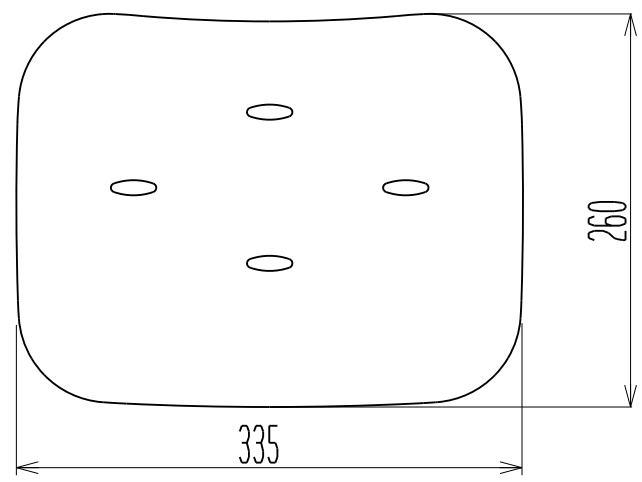

座面EVA厚み20mm
 注：脚部寸法値は組付け方で1~3mm変わります。

(単位:mm)
 20090721

| | | | |
|------------|-----|-------------|-------|
| 尺度 | 1/5 | やわからシャワーチェア | K0801 |
| 株式会社 リッチェル | | 背なしミニ | |

280

335

260

座面EVA厚み20mm
注：脚部寸法値は組付け方で1~3mm変わります。

89
30

350-370-390-410-430-450
470-490-510-530-550

356~365

337~355

372~380

55

(単位:mm)
20150327

| | | |
|------------|-----|-------------|
| 尺 度 | 1/5 | やわらかシャワーチェア |
| 株式会社 リッチェル | | 背付ミニ L型 |