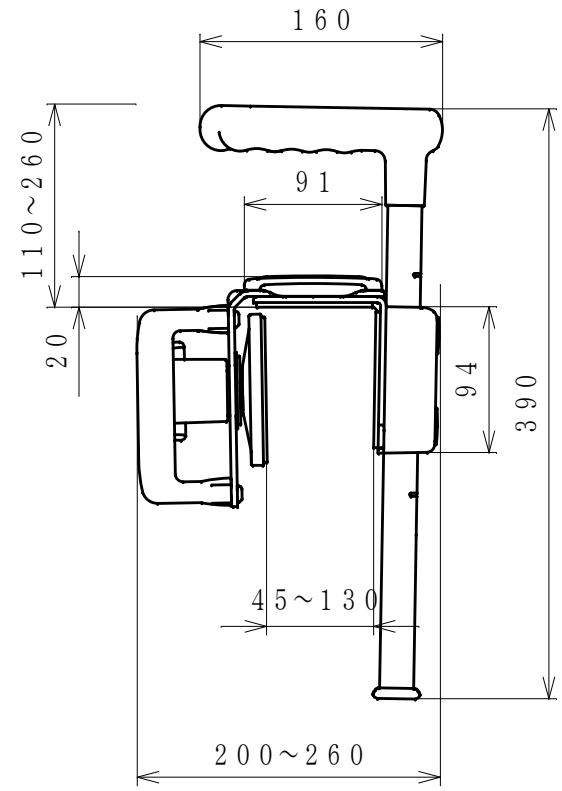

浴そう上縁より  
(30ピッチ: 6段階調節)  
(110・140・170・200・230・260)

(単位:mm)

2013. 06. 24

|            |     |                    |       |
|------------|-----|--------------------|-------|
| 尺 度        | 1/5 | 入浴用品               | K0812 |
| 株式会社 リッチェル |     | 浴そう手すりコンパクトC45-130 |       |

グリップ平面図

浴そう上縁より  
(30ピッチ: 6段階調節)  
(110・140・170・200・230・260)

(単位:mm)

2013. 06. 24

|            |     |                  |       |
|------------|-----|------------------|-------|
| 尺 度        | 1/5 | 入浴用品             | K0812 |
| 株式会社 リッチェル |     | 浴そう手すりワイドW45-130 |       |