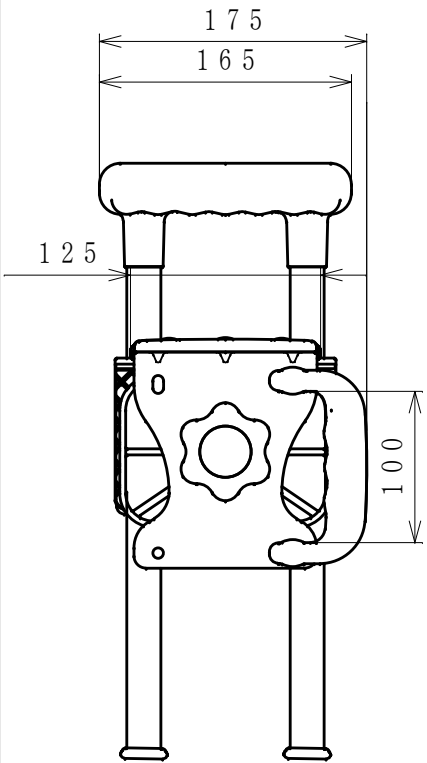

浴そう上縁より  
(30ピッチ: 6段階調節)  
(110・140・170・200・230・260)

(単位:mm)

2013. 06. 24

|            |     |                    |       |
|------------|-----|--------------------|-------|
| 尺 度        | 1/5 | 入浴用品               | K0812 |
| 株式会社 リッチェル |     | 浴そう手すりコンパクトC45-130 |       |

グリップ平面図

浴そう上縁より  
(30ピッチ: 6段階調節)  
(110・140・170・200・230・260)

(単位:mm)

2013. 06. 24

|            |     |                  |       |
|------------|-----|------------------|-------|
| 尺 度        | 1/5 | 入浴用品             | K0812 |
| 株式会社 リッチェル |     | 浴そう手すりワイドW45-130 |       |