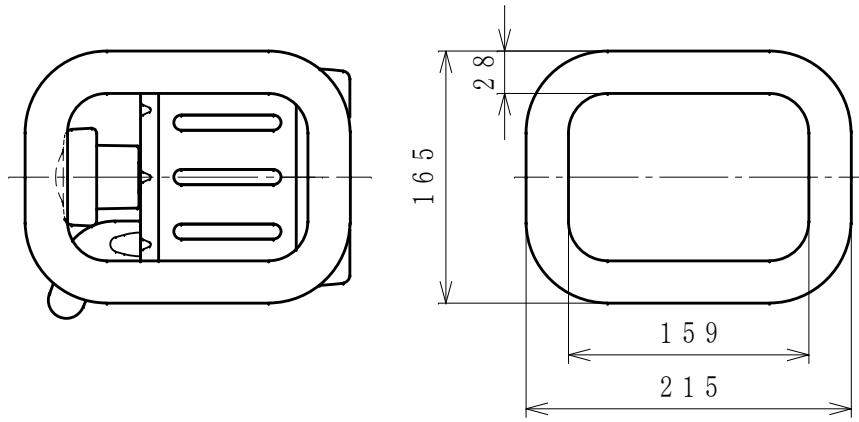

浴そう上縁より  
(30ピッチ: 6段階調節)  
(110・140・170・200・230・260)

(単位:mm)

2013. 06. 24

|            |     |                    |       |
|------------|-----|--------------------|-------|
| 尺 度        | 1/5 | 入浴用品               | K0812 |
| 株式会社 リッチェル |     | 浴そう手すりコンパクトC45-130 |       |

グリップ平面図

浴そう上縁より  
(30ピッチ: 6段階調節)  
(110・140・170・200・230・260)

(単位:mm)

2013. 06. 24

|            |     |                  |       |
|------------|-----|------------------|-------|
| 尺 度        | 1/5 | 入浴用品             | K0812 |
| 株式会社 リッチェル |     | 浴そう手すりワイドW45-130 |       |