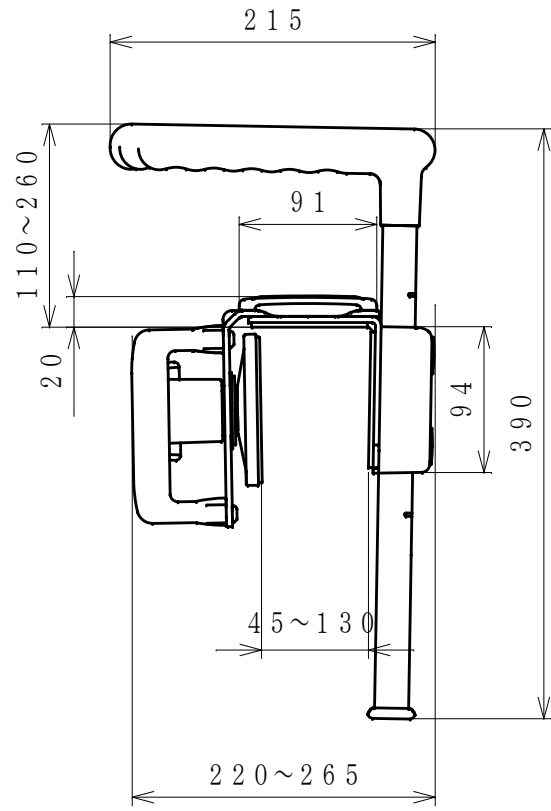

浴そう上縁より  
(30ピッチ: 6段階調節)  
(110・140・170・200・230・260)

(単位:mm)

2013. 06. 24

|            |     |                    |       |
|------------|-----|--------------------|-------|
| 尺 度        | 1/5 | 入浴用品               | K0812 |
| 株式会社 リッチェル |     | 浴そう手すりコンパクトC45-130 |       |

グリップ平面図

浴そう上縁より  
(30ピッチ: 6段階調節)  
(110・140・170・200・230・260)

(単位:mm)

2013. 06. 24

|            |     |                  |       |
|------------|-----|------------------|-------|
| 尺 度        | 1/5 | 入浴用品             | K0812 |
| 株式会社 リッチェル |     | 浴そう手すりワイドW45-130 |       |