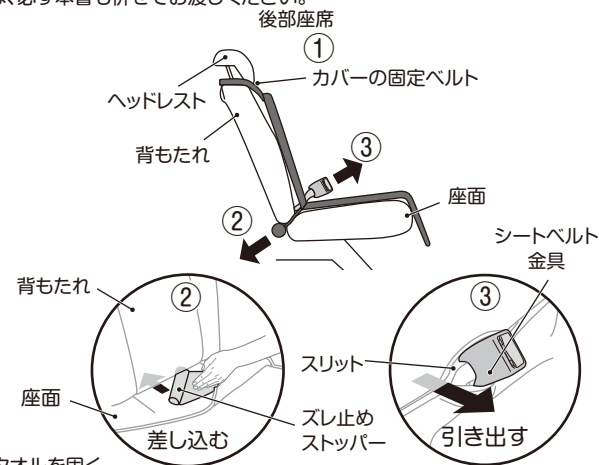

### 部品名称

### 設置の仕方

- ① 後部座席のヘッドレストを一時的に取り外して、カバーの固定ベルトを引っ掛けます。(2カ所)
- ② 後部座席の背もたれと座面の間にスレ止めストッパーを差し込みます。(2カ所)
- ③ スレ止めストッパーの横のスリットからシートベルト金具を引き出します。  
(車種によってシートベルト金具の位置が違います。引き出しやすい位置のスリットを使用してください。)

※ 固定ベルトの長さはアジャスターで調節できます。(固定ベルト長さ：26～44cm)

### 仕様

商品名	おでかけドライブシート
サイズ	幅151 × 奥行119(cm)
材質	カバー：ポリエステル（裏面PVCコーティング）、固定ベルト：ポリエステル、アジャスターカン：ポリアセタール、スレ止めストッパー：ポリエステル（中芯：発泡ポリエチレン）

○製品の外观および仕様は、品質向上のため予告なく一部変更する場合があります。

この商品の品質で、お気づきの点がございましたらお手数ですが下記までご連絡ください。