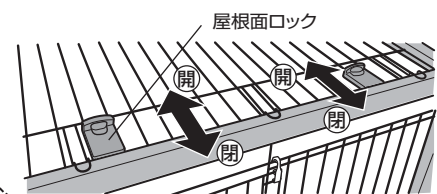

▲注意

- 本品には形動的に尖った部分があります。組立てや取扱いの際にはケガなどしないように注意してください。
- 屋根の開閉時には、**指や手、犬などをはさまないように**注意してください。また、屋根は確実に閉めてください。犬が逃げ出したり、ケガをするおそれがあります。
- 本品に腰かけたり、寄りかかたりしないでください。事故や破損の原因となります。
- 本品を改造しての使用や部品の代用はしないでください。事故や故障の原因となります。
- 落としたり、ぶつけるなどの乱暴な扱いはしないでください。事故や破損の原因となります。
- 暖房機の熱風吹出口の前や火のそばなどに設置しないでください。ヤケドや本品の変形、破損の原因となります。
- 本品や設置場所などに異常があるときは、直ちに使用を中止してください。
- 屋根面を持ってサークルを移動しないでください。屋根面が外れケガや事故の原因となります。

●重要

- 本品は、屋内用です。屋外では使用しないでください。

取付方法

本品は、リッチェル「アルミフレームペットサークル 90-60、110-60」専用屋根面です。屋根面を除くサークル部分はこの商品に含まれません。

屋根面の取付け

- ① 屋根面後部のフックをフレームにはめます。
- ② 屋根面前部をフレームに降ろしてロックしてください。

A 屋根面の開閉方法

屋根面ロックを後方へスライドさせるとロックが解除されます。