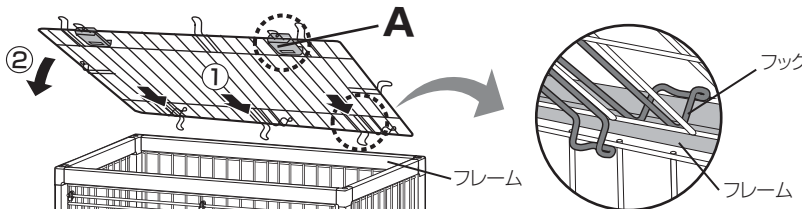

▲注意

- 本品には形動的に尖った部分があります。組立てや取扱いの際にはケガなどしないように注意してください。
- 屋根の開閉時には、**指や手、犬などをはさまないように**注意してください。また、屋根は確実に閉めてください。犬が逃げ出したり、ケガをするおそれがあります。
- 本品に腰かけたり、寄りかかたりしないでください。事故や破損の原因となります。
- 本品を改造しての使用や部品の代用はしないでください。事故や故障の原因となります。
- 落としたり、ぶつけるなどの乱暴な扱いはしないでください。事故や破損の原因となります。
- 暖房機の熱風吹出口の前や火のそばなどに設置しないでください。ヤケドや本品の変形、破損の原因となります。
- 本品や設置場所などに異常があるときは、直ちに使用を中止してください。
- 屋根面を持ってサークルを移動しないでください。屋根面が外れケガや事故の原因となります。

●重要

- 本品は、屋内用です。屋外では使用しないでください。

取付方法

本品は、リッチェル「アルミフレームペットサークル 90-60、110-60」専用屋根面です。屋根面を除くサークル部分はこの商品に含まれません。

屋根面の取付け

- ① 屋根面後部のフックをフレームにはめます。
- ② 屋根面前部をフレームに降ろしてロックしてください。

A 屋根面の開閉方法

屋根面ロックを後方へスライドさせるとロックが解除されます。