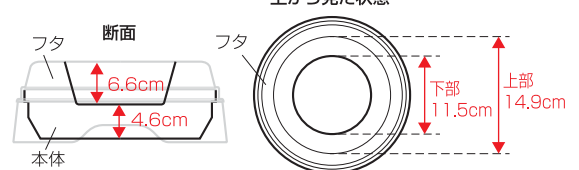

本体とフタを合わせ、はめます。※本体とフタの間に、すき間がないように取り付けてください。

＜水量の目安＞

本体の内側にMAXラインが付いています。MAXラインを超えないように水を入れてください。MAXラインを超えると水がこぼれるおそれがあります。

＜飲み口サイズ＞

この商品の品質で、お気づきの点がございましたらお手数ですが下記までご連絡ください。

株式会社 リッチェル

富山市水橋桜木136 〒939-0592
 お客様相談室/TEL(076)478-2957
 受付時間：9:00～17:00(土日、祝日を除く)
www.richell.co.jp
 Designed by Richell Corporation
 MADE IN JAPAN