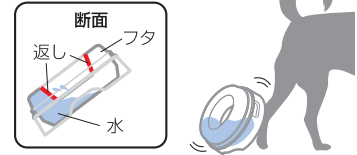

○製品の外观および仕様は、品質向上のため予告なく一部変更する場合があります。

特長

- フタの飲み口周りに返しが付いているので水の飛び散りを軽減します。

使用方法

※水を入れる際は、フタを外して行ってください。

＜フタの取外し＞

本体の指かきを押さえながら、フタを上側へ引き上げ、外します。

＜フタの取付け＞

お手入れ方法

- 中性洗剤で洗ってください。洗った後は、水分を取ってから風通しのよい場所で陰干しにしてください。変色の原因となります。
- 薬液消毒や漂白をする際は、各消毒液や漂白剤の使用法にしたがってください。
- 熱湯や電子レンジを使用した消毒はできません。変形の原因となります。

仕 様

サイズ	幅29 × 奥行28.8 × 高さ11.6(cm)
材 質	本体：ポリプロピレン フタ：ポリエチレン
容 量	1L(MAXライン位置)
耐熱温度	本体：100℃ フタ：70℃

○製品の外观および仕様は、品質向上のため予告なく一部変更する場合があります。

特 長

- フタの飲み口周りに返しが付いているので水の飛び散りを軽減します。

使用方法

※水を入れる際は、フタを外して行ってください。

＜フタの取外し＞

本体の指かかりを押さえながら、フタを上側へ引き上げ、外します。

＜フタの取付け＞