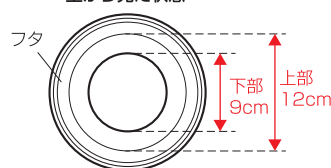

本体とフタを合わせ、はめます。※本体とフタの間に、すき間がないように取り付けてください。

＜水量の目安＞

本体の内側にMAXラインが付いています。MAXラインを超えないように水を入れてください。MAXラインを超えると水がこぼれるおそれがあります。

＜飲み口サイズ＞

上から見た状態

この商品の品質で、お気づきの点がございましたらお手数ですが下記までご連絡ください。

株式会社リッチェル

富山市水橋桜木136 〒939-0592
お客様相談室/TEL(076)478-2957