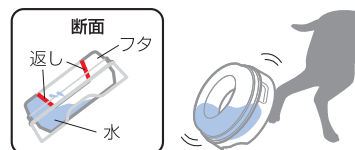

お手入れ方法

- 中性洗剤で洗ってください。洗った後は、水分を取ってから風通しのよい場所で陰干しにしてください。変色の原因となります。
- 薬液消毒や漂白をする際は、各消毒液や漂白剤の使用法にしたがってください。
- 熱湯や電子レンジを使用した消毒はできません。変形の原因となります。

仕様

サイズ	幅23.4 × 奥行23.2 × 高さ9.4 (cm)
材質	本体：ポリプロピレン フタ：ポリエチレン
容量	500mL (MAXライン位置)
耐熱温度	本体：100℃ フタ：70℃

○製品の外观および仕様は、品質向上のため予告なく一部変更する場合があります。

特長

- フタの飲み口周りに返しが付いているので水の飛び散りを軽減します。

使用方法

※水を入れる際は、フタを外して行ってください。

＜フタの取外し＞

本体の指かきを押さえながら、フタを上側へ引き上げ、外します。

＜フタの取付け＞

本体とフタを合わせ、はめます。※本体とフタの間に、すき間がないように取り付けてください。

＜水量の目安＞

本体の内側にMAXラインが付いています。MAXラインを超えないように水を入れてください。MAXラインを超えると水がこぼれるおそれがあります。

＜飲み口サイズ＞

上から見た状態

この商品の品質で、お気づきの点がございましたらお手数ですが下記までご連絡ください。

株式会社リッチェル

富山市水橋桜木136 〒939-0592
お客様相談室/TEL(076)478-2957