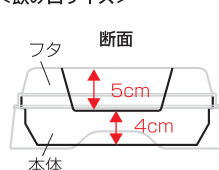

本体とフタを合わせ、はめます。※本体とフタの間に、すき間がないように取り付けてください。

＜水量の目安＞

本体の内側にMAXラインが付いています。MAXラインを超えないように水を入れてください。MAXラインを超えると水がこぼれるおそれがあります。

＜飲み口サイズ＞

上から見た状態

この商品の品質で、お気づきの点がございましたらお手数ですが下記までご連絡ください。

株式会社リッチェル

富山市水橋桜木136 〒939-0592
お客様相談室/TEL(076)478-2957