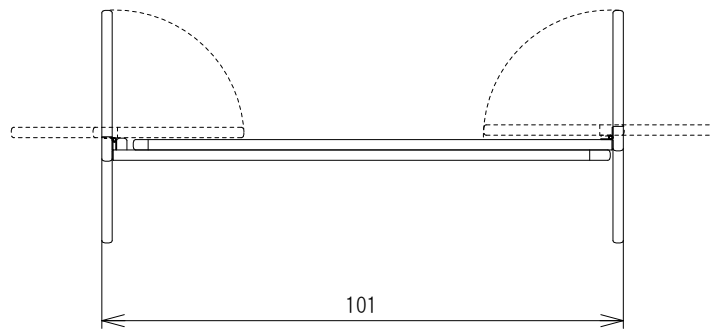

株式会社 リッチェル

ペット用木製おくだけゲート

日付 2008.06.10

組立図

株式会社 リッチェル	ペット用木製おだけゲート ワイド
日付 2008. 06. 10	組立図