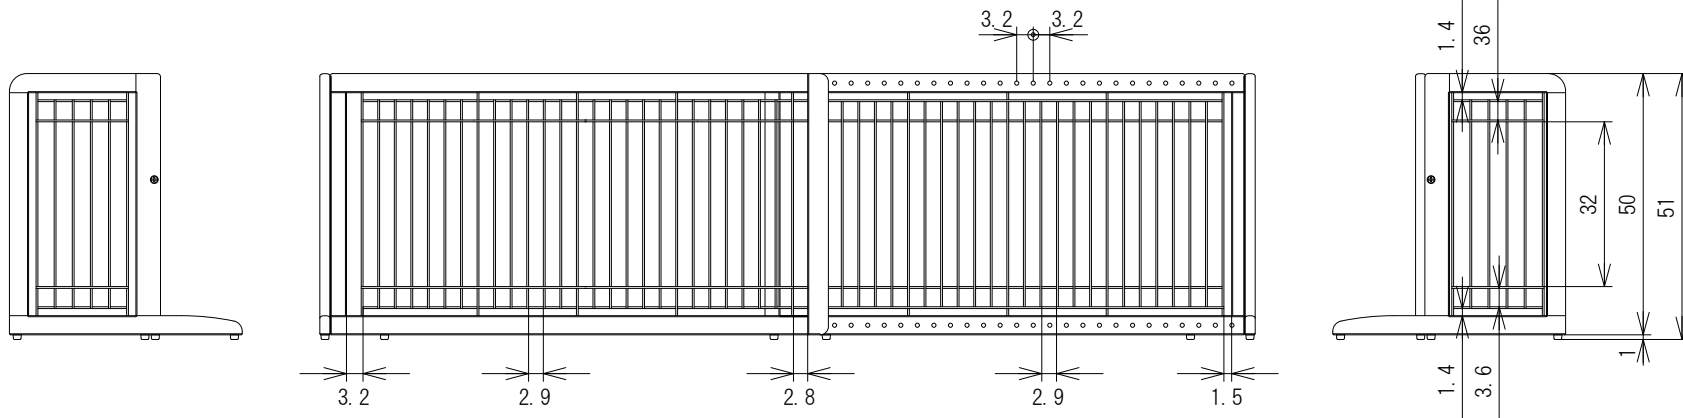

株式会社 リッチェル

ペット用木製おくだけゲート

日付 2008.06.10

組立図

株式会社 リッチェル	ペット用木製おだけゲート ワイド
日付 2008. 06. 10	組立図