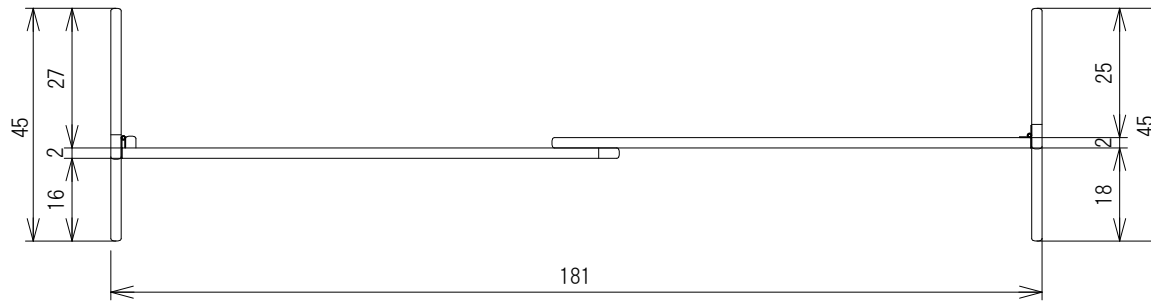

株式会社 リッチェル

ペット用木製おくだけゲート

日付 2008.06.10

組立図

株式会社 リッチェル	ペット用木製おだけゲート ワイド
日付 2008. 06. 10	組立図