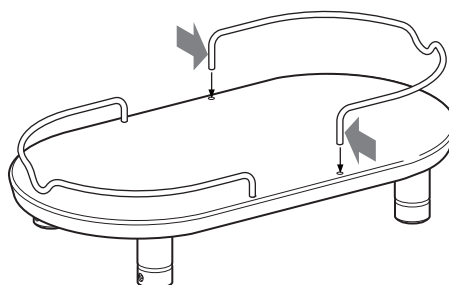

# 本品はペット用食器台です。 イスや踏台などに使用しないでください。

## フレームの取付方法

フレームの端をテーブルの穴に差し込みます。

- 本品のフレームは突っ張り力によって保持するしくみになっています。テーブルに取付けの際はフレームの両端を狭めながらテーブルの穴に差し込んでください。

ペット用木製テーブル シングル

ペット用木製テーブル ダブル