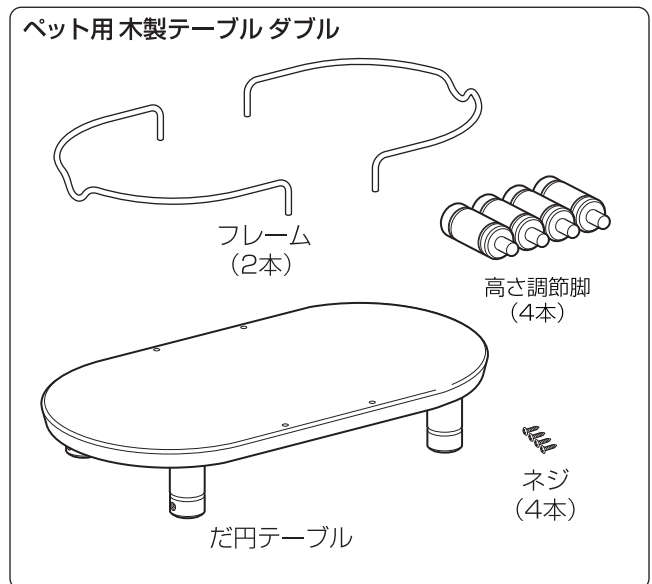

このたびは、リッチェル製品をお買い上げいただきありがとうございます。
ご使用前に、必ずこの取扱説明書をよくお読みのうえ正しくお使いください。
また、本書はいつでも見られる場所に大切に保管してください。
本書に使用しているイラストは、操作方法や仕組みなどをわかりやすくするため、
現物とは多少異なることがあります。本品を他のお客様にお譲りになるときは、
必ず本書も併せてお渡しください。

用途／特長

- 本品はペットの食事時の体への負担を軽減するための食器台です。
- ペットの体高に合わせてテーブルの高さを2段階に調節できます。

○記号の説明

この取扱説明書は、製品を安全に使用していただくために特に守っていただきたいことについて次のマークで表示しています。
各マークの意味を十分理解されたうえで使用していただきますようお願いいたします。

- ▲ **警告** … 取扱いを誤った場合、死亡または重大な傷害を負ったり、物的損害につながるおそれのあるもの。
- ▲ **注意** … 取扱いを誤った場合、軽度の傷害を負ったり、物的損害につながるおそれのあるもの。
- ▲ **重要** … 取扱いを誤った場合、製品の故障・損傷・早期寿命などを招くおそれのあるもの。

使用上の注意

▲ **警告**

- 本品のテーブル面に登ったり、腰かけたりしないでください。ケガや製品破損の原因となります。

▲ **注意**

- 本品は、ペット専用の食器台です。それ以外の用途には使用しないでください。
- お子様の遊具などに使用しないでください。
- 平坦で安定した場所に設置してください。
- 組立てや取扱いの際にはケガなどしないように注意してください。
- 暖房機などの熱風吹出口や、火のそばに置かないでください。
- 落としたり、ぶつけたりなど乱暴な扱いは、ペットへの事故や部材の変形・破損の原因となります。
- 本品は天然木のため、ささくれやひび割れが発生するおそれがありますので、ケガをしないように注意してください。
- フレームを持ってテーブルを持ち上げないでください。フレームが外れてケガをするおそれがあります。

重要

- 本品を洗う際は、中性洗剤を水またはぬるま湯で薄めてから、やわらかい布で洗ってください。
- シンナー、ベンジン、クレゾールなどの薬品は使用しないでください。
- タワシ、または、みがき粉などでみがくとキズがつくおそれがあります。
- 天然木のため、色や木目が異なったり、節や反りなどがあつたりするおそれがありますのでご了承ください。
- 直射日光の当たる場所や、高温多湿になる場所に長時間置くと変色、変形、カビなどが発生するおそれがあります。
- 屋外で使用しないでください。

部材名称