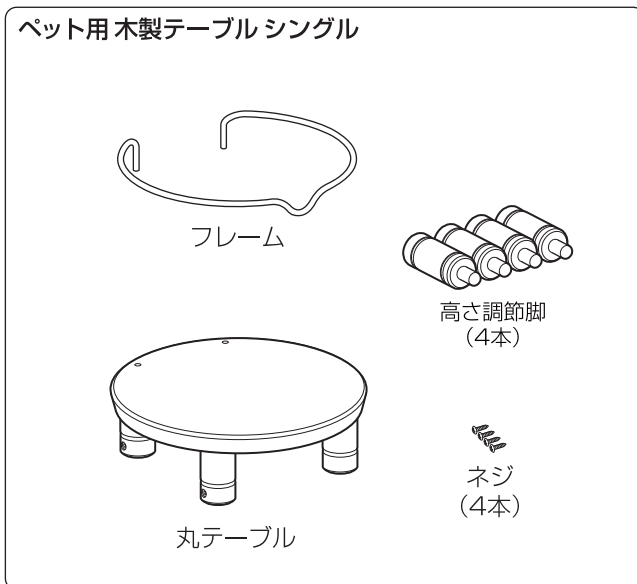

このたびは、リッチェル製品をお買い上げいただきありがとうございます。
ご使用前に、必ずこの取扱説明書をよくお読みのうえ正しくお使いください。
また、本書はいつでも見られる場所に大切に保管してください。
本書に使用しているイラストは、操作方法や仕組みなどをわかりやすくするため、
現物とは多少異なることがあります。本品を他のお客様にお譲りになるときは、
必ず本書も併せてお渡しください。

用途／特長

- 本品はペットの食事時の体への負担を軽減するための食器台です。
- ペットの体高に合わせてテーブルの高さを2段階に調節できます。

○記号の説明

この取扱説明書は、製品を安全に使用していただくために特に守っていただきたいことについて次のマークで表示しています。
各マークの意味を十分理解されたうえで使用していただきますようお願いいたします。

- ▲ **警告** … 取扱いを誤った場合、死亡または重大な傷害を負ったり、物的損害につながるおそれのあるもの。
- ▲ **注意** … 取扱いを誤った場合、軽度の傷害を負ったり、物的損害につながるおそれのあるもの。
- ▲ **重要** … 取扱いを誤った場合、製品の故障・損傷・早期寿命などを招くおそれのあるもの。

使用上の注意

▲ **警告**

- 本品のテーブル面に登ったり、腰かけたりしないでください。ケガや製品破損の原因となります。

▲ **注意**

- 本品は、ペット専用の食器台です。それ以外の用途には使用しないでください。
- お子様の遊具などに使用しないでください。
- 平坦で安定した場所に設置してください。
- 組立てや取扱いの際にはケガなどしないように注意してください。
- 暖房機などの熱風吹出口や、火のそばに置かないでください。
- 落としたり、ぶつけたりなど乱暴な扱いは、ペットへの事故や部材の変形・破損の原因となります。
- 本品は天然木のため、ささくれやひび割れが発生するおそれがありますので、ケガをしないように注意してください。
- フレームを持ってテーブルを持ち上げないでください。フレームが外れてケガをするおそれがあります。

重要

- 本品を洗う際は、中性洗剤を水またはぬるま湯で薄めてから、やわらかい布で洗ってください。
- シンナー、ベンジン、クレゾールなどの薬品は使用しないでください。
- タワシ、または、みがき粉などでみがくとキズがつくおそれがあります。
- 天然木のため、色や木目が異なったり、節や反りなどがあつたりするおそれがありますのでご了承ください。
- 直射日光の当たる場所や、高温多湿になる場所に長時間置くと変色、変形、カビなどが発生するおそれがあります。
- 屋外で使用しないでください。

部材名称