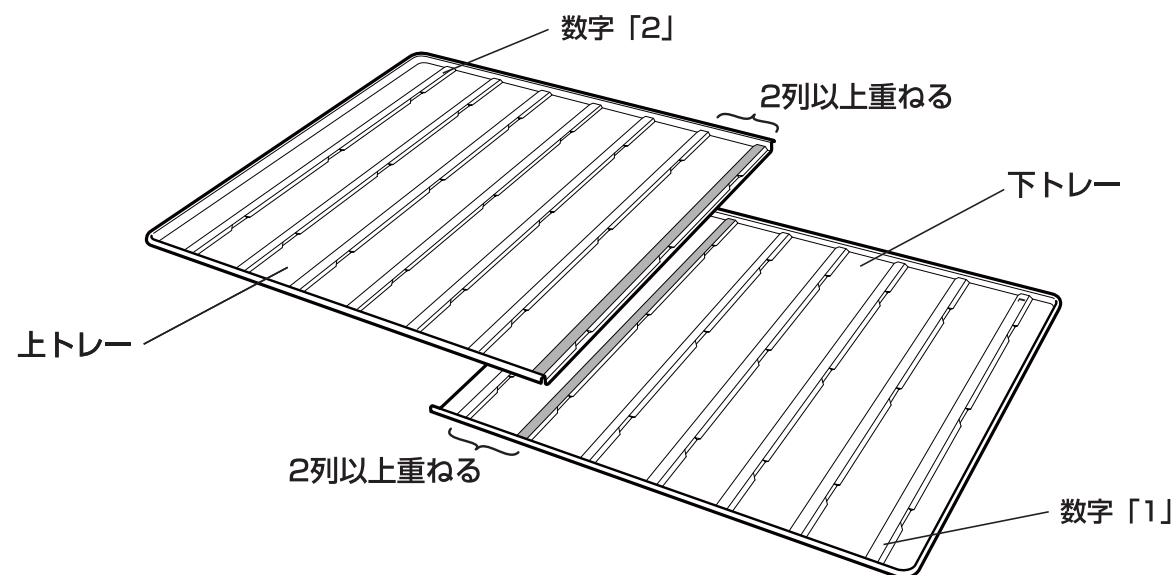

商品サイズ／仕様

品名	ペット用スライドレギュラートレー	
サイズ	外寸：幅 94～158×奥行 63×高さ 2.5 (cm)	
	内寸：幅 90～154×奥行 59×高さ 1.5 (cm)	
材質	ABS樹脂	
体重目安	小型犬用	4～12 kg

この商品の品質で、お気づきの点がございましたらお手数ですが下記までご連絡ください。

株式会社リッチェル

富山市水橋桜木136 〒939-0592 お客様相談室/TEL(076)478-2957 (受付時間:土日、祝祭日を除く平日9:00~17:00)

特長

- ペット用スライド木製サークルワイドの伸縮（スライド）に合わせて調節できます。

使用方法

1. トレーのコーナーの「1」「2」の文字を確認し、サークルに合わせて凸部が2列以上重なるように、上下のトレーを重ねてください。

2. 上トレーの最前列の凸部（下図矢印部分）をしっかり手で押さえてください。

▲ 注意

- 重なった部分でトイレをした場合、重なった状態で汚れをふき取った後、必ず上下のトレーを外して重なった部分の汚れもしっかりとふき取ってください。その際、床面を汚すおそれがありますので注意してください。
- トレーのコーナーやヘリ部でトイレをした場合、裏側に尿が漏れるおそれがありますので注意してください。
- 組立てや取扱の際にはトレーのヘリ部でケガなどしないように注意してください。
- 商品の性質上、上下のトレーの重なった部分にガタつき・すき間が生じる場合があります。機能上は問題ありませんが、気になる場合は両面テープなどで貼合せてください。

商品サイズ／仕様

品名	ペット用スライドワイドトレー	
サイズ	外寸：幅 94～158×奥行 81.5×高さ 2.5 (cm)	
	内寸：幅 91.5～155.5×奥行 77.5×高さ 1.5 (cm)	
材質	ABS樹脂	
体重目安	小中型犬用	4～20 kg

この商品の品質で、お気づきの点がございましたらお手数ですが下記までご連絡ください。

株式会社リッチェル

富山市水橋桜木136 〒939-0592 お客様相談室/TEL(076)478-2957 (受付時間:土日、祝祭日を除く平日9:00～17:00)