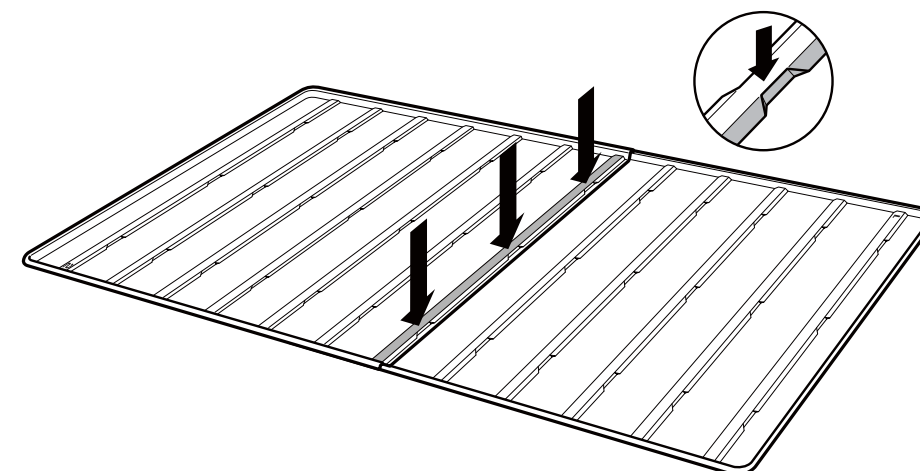

特長

- ペット用スライド木製サークルワイドの伸縮（スライド）に合わせて調節できます。

使用方法

1. トレーのコーナーの「1」「2」の文字を確認し、サークルに合わせて凸部が2列以上重なるように、上下のトレーを重ねてください。

2. 上トレーの最前列の凸部（下図矢印部分）をしっかり手で押さえてください。

▲ 注意

- 重なった部分でトイレをした場合、重なった状態で汚れをふき取った後、必ず上下のトレーを外して重なった部分の汚れもしっかりとふき取ってください。その際、床面を汚すおそれがありますので注意してください。
- トレーのコーナーやヘリ部でトイレをした場合、裏側に尿が漏れるおそれがありますので注意してください。
- 組立てや取扱の際にはトレーのヘリ部でケガなどしないように注意してください。
- 商品の性質上、上下のトレーの重なった部分にガタつき・すき間が生じる場合があります。機能上は問題ありませんが、気になる場合は両面テープなどで貼合せてください。

商品サイズ／仕様

品名	ペット用スライドワイドトレー	
サイズ	外寸：幅 94～158×奥行 81.5×高さ 2.5 (cm)	
	内寸：幅 91.5～155.5×奥行 77.5×高さ 1.5 (cm)	
材質	ABS樹脂	
体重目安	小中型犬用	4～20 kg

この商品の品質で、お気づきの点がございましたらお手数ですが下記までご連絡ください。

株式会社リッチェル

富山市水橋桜木136 〒939-0592 お客様相談室/TEL(076)478-2957 (受付時間:土日、祝祭日を除く平日9:00～17:00)