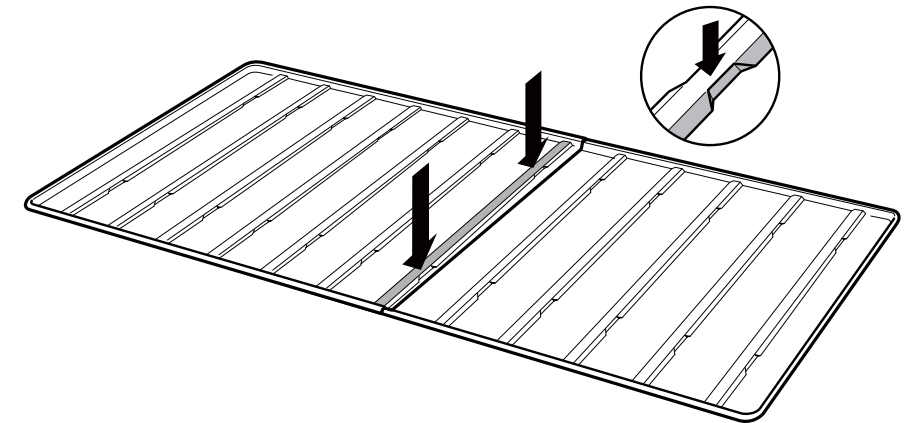

特長

- ペット用スライド木製サークル レギュラーの伸縮（スライド）に合わせて調節できます。

使用方法

1 上トレーの凸部と下トレーの凸部が、2列以上はまるように重ねてください。

2 上トレーの最前列の凸部（下図矢印部分）をしっかり手で押さえてください。

▲ 注意

- 重なった部分でトイレをした場合、重なった状態で汚れをふき取ってから、上下のトレーを外してください。その際、床面を汚すおそれがありますので注意してください。
- トレーのコーナーやヘリ部でトイレをした場合、裏側に尿が漏れるおそれがありますので注意してください。
- 組立てや取扱いの際にはトレーのヘリ部でケガなどしないように注意してください。
- 商品の性質上、上下のトレーの重なった部分にガタつき・すき間が生じる場合があります。機能上は問題ありませんが、気になる場合は両面テープなどで貼り合わせてください。

商品サイズ／仕様

品名	ペット用スライドレギュラートレー	
サイズ	外寸：幅 94～158×奥行 63×高さ 2.5 (cm)	
	内寸：幅 90～154×奥行 59×高さ 1.5 (cm)	
材質	ABS樹脂	
体重目安	小型犬用	4～12 kg

この商品の品質で、お気づきの点がございましたらお手数ですが下記までご連絡ください。

株式会社リッチェル

富山市水橋桜木136 〒939-0592 お客様相談室/TEL(076)478-2957 (受付時間:土日、祝祭日を除く平日9:00~17:00)

特長

- ペット用スライド木製サークルワイドの伸縮（スライド）に合わせて調節できます。

使用方法

1. トレーのコーナーの「1」「2」の文字を確認し、サークルに合わせて凸部が2列以上重なるように、上下のトレーを重ねてください。

2. 上トレーの最前列の凸部（下図矢印部分）をしっかり手で押さえてください。

▲ 注意

- 重なった部分でトイレをした場合、重なった状態で汚れをふき取った後、必ず上下のトレーを外して重なった部分の汚れもしっかりとふき取ってください。その際、床面を汚すおそれがありますので注意してください。
- トレーのコーナーやヘリ部でトイレをした場合、裏側に尿が漏れるおそれがありますので注意してください。
- 組立てや取扱の際にはトレーのヘリ部でケガなどしないように注意してください。
- 商品の性質上、上下のトレーの重なった部分にガタつき・すき間が生じる場合があります。機能上は問題ありませんが、気になる場合は両面テープなどで貼合せてください。

商品サイズ／仕様

品名	ペット用スライドワイドトレー	
サイズ	外寸：幅 94～158×奥行 81.5×高さ 2.5 (cm)	
	内寸：幅 91.5～155.5×奥行 77.5×高さ 1.5 (cm)	
材質	ABS樹脂	
体重目安	小中型犬用	4～20 kg

この商品の品質で、お気づきの点がございましたらお手数ですが下記までご連絡ください。

株式会社リッチェル

富山市水橋桜木136 〒939-0592 お客様相談室/TEL(076)478-2957 (受付時間:土日、祝祭日を除く平日9:00～17:00)