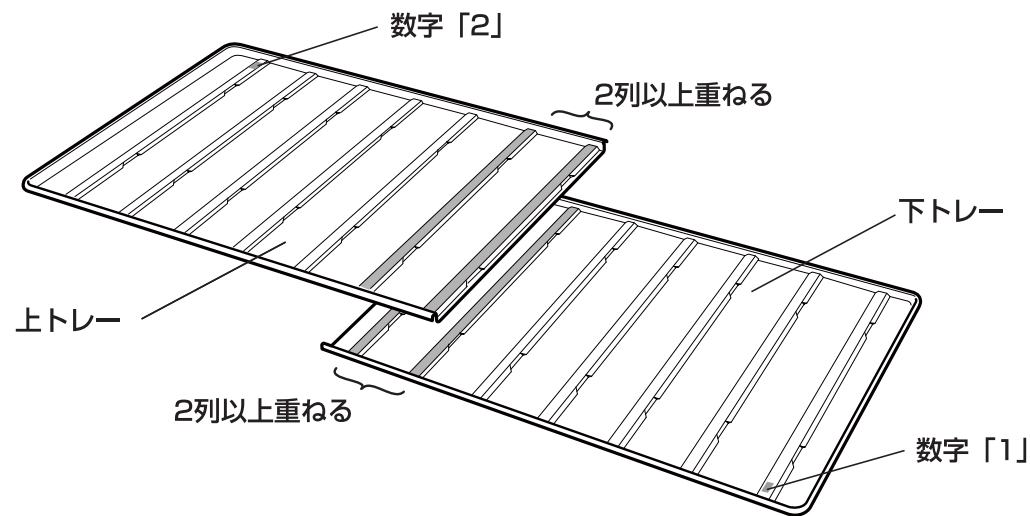

〈取扱説明書〉

ペット用スライドレギュラートレー

このたびは、リッチェル製品をお買い上げいただきありがとうございます。ご使用前に、必ずこの取扱説明書をよくお読みのうえ正しくお使いください。また、本書はいつでも見られる場所に大切に保管してください。本書に使用しているイラストは、操作方法や仕組みなどをわかりやすくするため、現物とは多少異なることがあります。本品を他のお客様にお譲りになるときは、必ず本書も併せてお渡しく下さい。

特長

- ペット用スライド木製サークル レギュラーの伸縮（スライド）に合わせて調節できます。

使用方法

1 上トレーの凸部と下トレーの凸部が、2列以上はまるように重ねてください。

2 上トレーの最前列の凸部（下図矢印部分）をしっかり手で押さえてください。

▲ 注意

- 重なった部分でトイレをした場合、重なった状態で汚れをふき取ってから、上下のトレーを外してください。その際、床面を汚すおそれがありますので注意してください。
- トレーのコーナーやヘリ部でトイレをした場合、裏側に尿が漏れるおそれがありますので注意してください。
- 組立てや取扱いの際にはトレーのヘリ部でケガなどしないように注意してください。
- 商品の性質上、上下のトレーの重なった部分にガタつき・すき間が生じる場合があります。機能上は問題ありませんが、気になる場合は両面テープなどで貼り合わせてください。

商品サイズ／仕様

品名	ペット用スライドレギュラートレー	
サイズ	外寸：幅 94～158×奥行 63×高さ 2.5 (cm)	
	内寸：幅 90～154×奥行 59×高さ 1.5 (cm)	
材質	ABS樹脂	
体重目安	小型犬用	4～12 kg

この商品の品質で、お気づきの点がございましたらお手数ですが下記までご連絡ください。

株式会社リッチェル

富山市水橋桜木136 〒939-0592 お客様相談室/TEL(076)478-2957 (受付時間:土日、祝祭日を除く平日9:00~17:00)

商品サイズ／仕様

品名	ペット用スライドワイドトレー	
サイズ	外寸：幅 94～158×奥行 81.5×高さ 2.5 (cm)	
	内寸：幅 91.5～155.5×奥行 77.5×高さ 1.5 (cm)	
材質	ABS樹脂	
体重目安	小中型犬用	4～20 kg

この商品の品質で、お気づきの点がございましたらお手数ですが下記までご連絡ください。

株式会社リッチェル

富山市水橋桜木136 〒939-0592 お客様相談室/TEL(076)478-2957 (受付時間:土日、祝祭日を除く平日9:00～17:00)