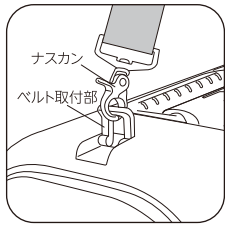

キャリー用ショルダーベルト

取付け方

図のように、ナスカン
キャリーのベルト取付部
に付けてください。

サイズ
ベルト巾 4×全長126(cm)

MADE IN CHINA

適応可能製品

4 973655 584217

株式会社リッチェル