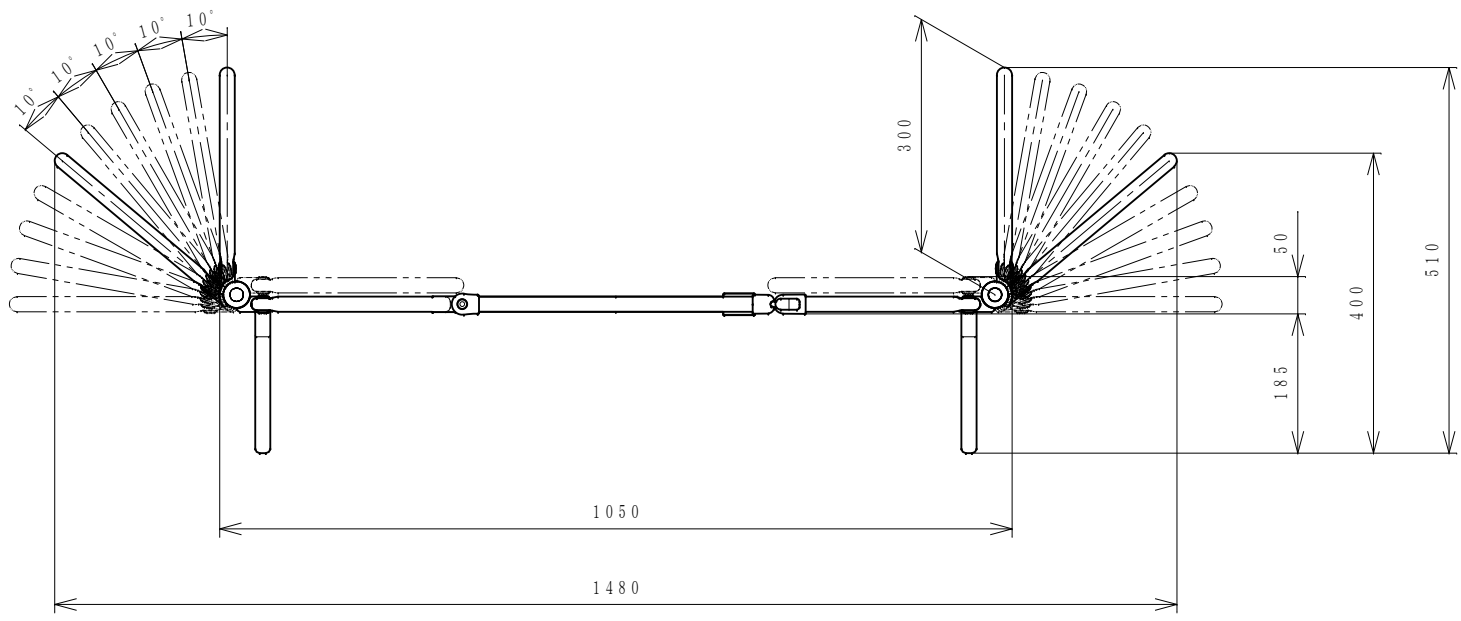

(単位: mm)
20121225

尺 度	1/10	ペット用 木製おだけドア付ゲート S
株式会社	リッチェル	

(単位: mm)
20121225

尺 度	1/10	ペット用 木製おくだけドア付ゲート M
株式会社	リッチェル	

(単位: mm)
20121225

尺 度	1/10	ペット用 木製おだけドア付ゲート L
株式会社	リッチェル	