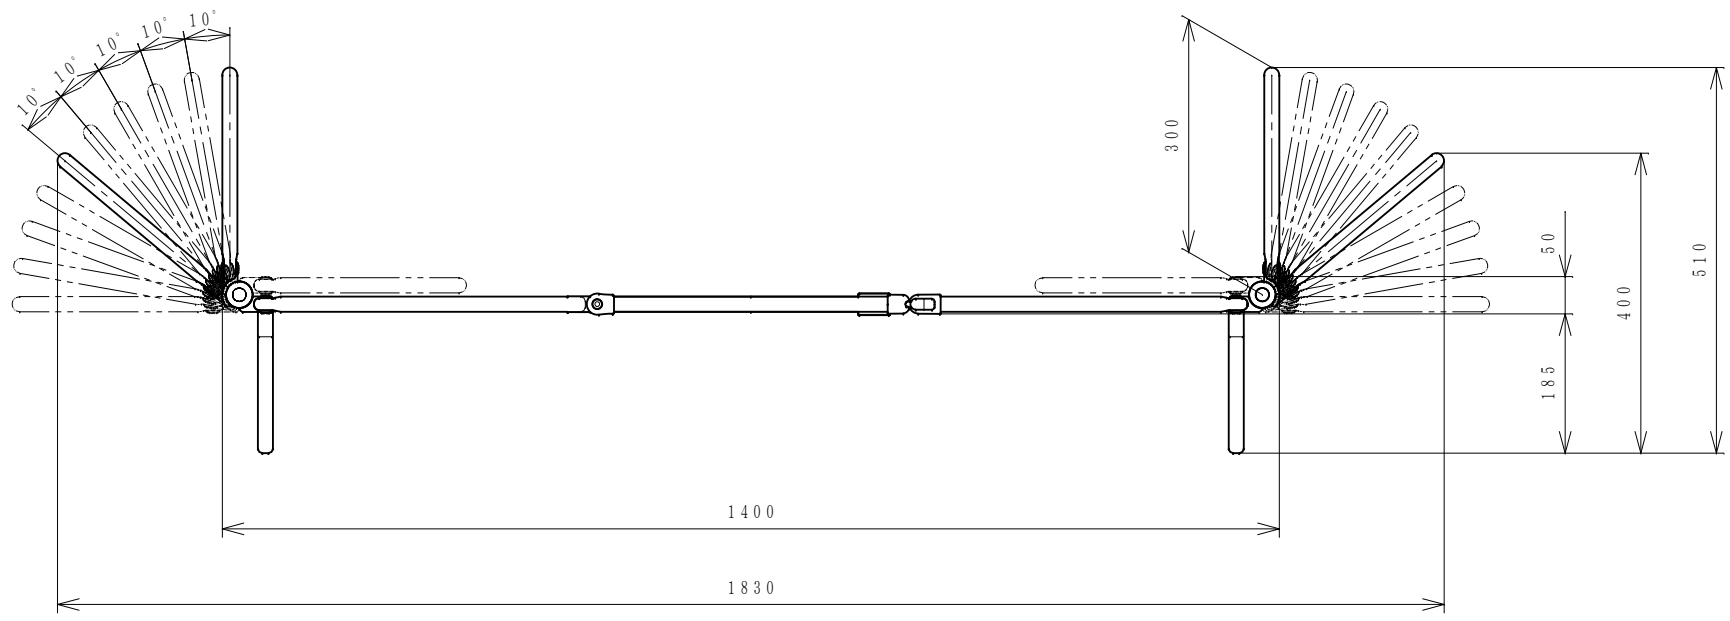

(単位: mm)
20121225

尺 度	1/10	ペット用 木製おだけドア付ゲート S
株式会社	リッチェル	

(単位: mm)
20121225

尺 度	1/10	ペット用 木製おくだけドア付ゲート M
株式会社	リッチェル	

(単位: mm)
20121225

尺 度	1/10	ペット用 木製おだけドア付ゲート L
株式会社	リッチェル	