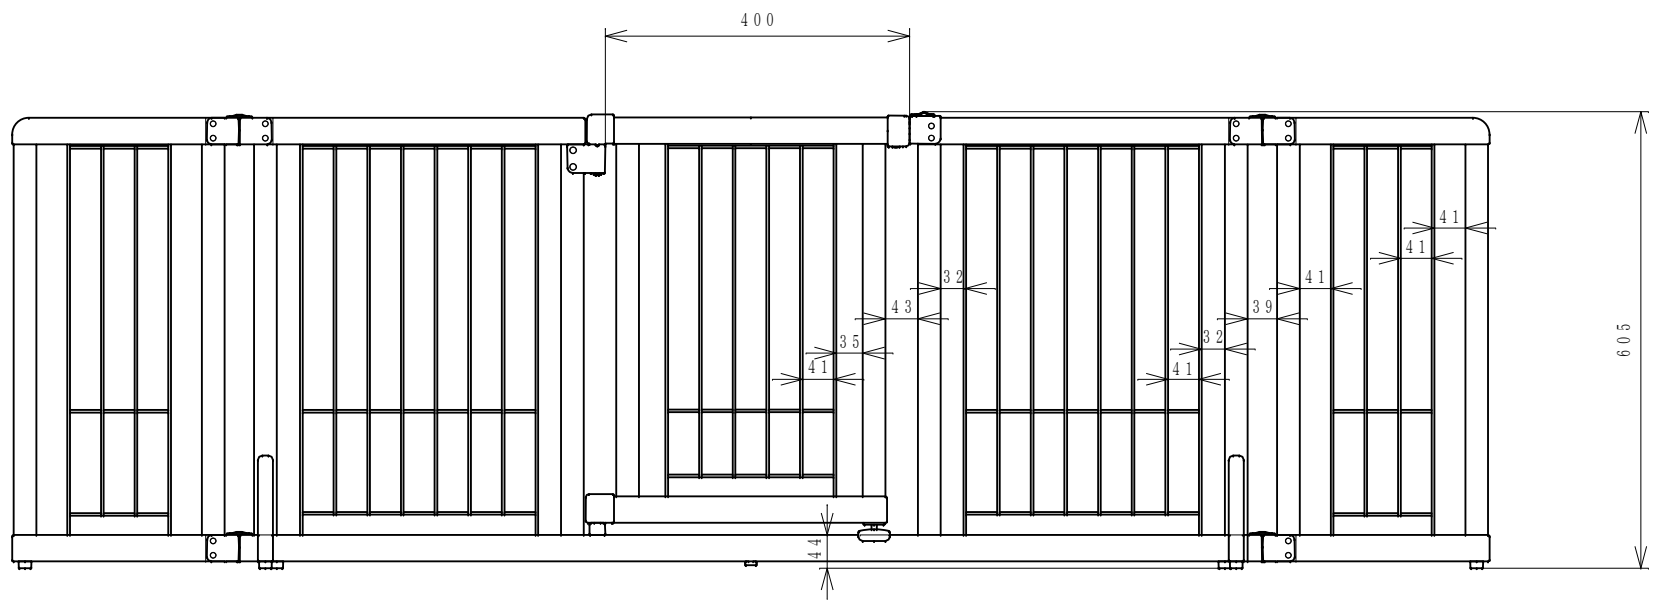

(単位: mm)
20121225

尺 度	1/10	ペット用 木製おだけドア付ゲート S
株式会社	リッチェル	

(単位: mm)
20121225

尺 度	1/10	ペット用 木製おくだけドア付ゲート M
株式会社	リッチェル	

(単位: mm)
20121225

尺 度	1/10	ペット用 木製おだけドア付ゲート L
株式会社	リッチェル	