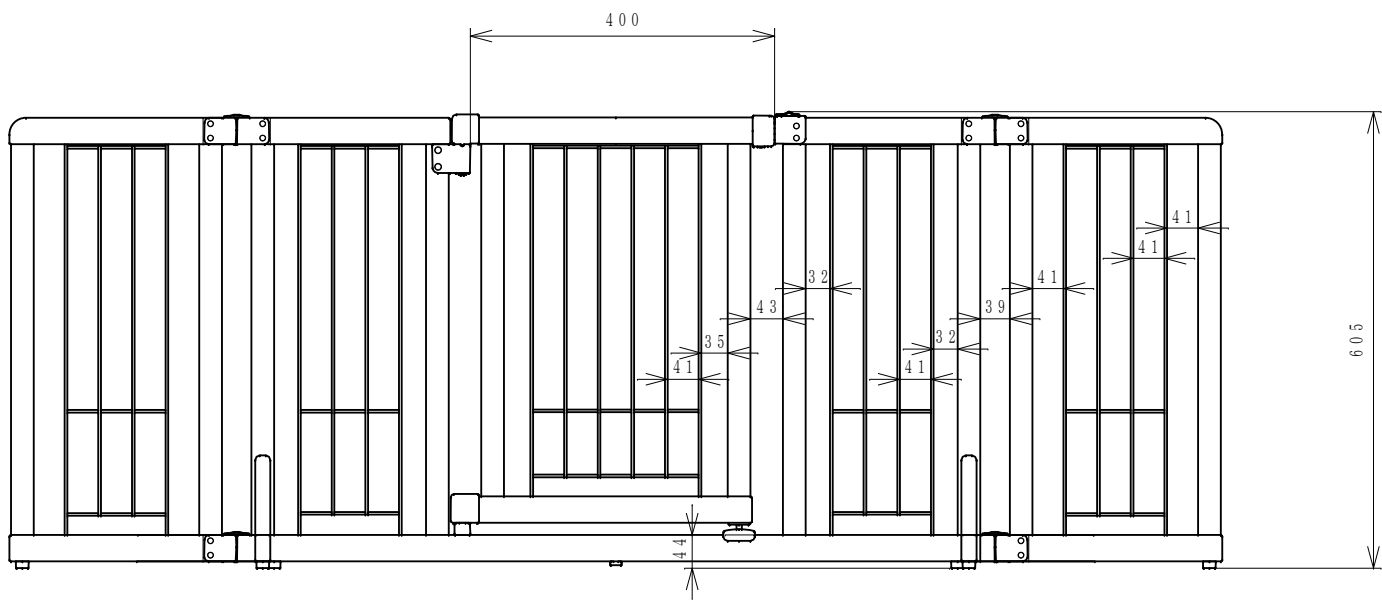

(単位: mm)
20121225

尺 度	1/10	ペット用 木製おだけドア付ゲート S
株式会社	リッチェル	

(単位: mm)
20121225

尺 度	1/10	ペット用 木製おくだけドア付ゲート M
株式会社	リッチェル	

(単位: mm)
20121225

尺 度	1/10	ペット用 木製おだけドア付ゲート L
株式会社	リッチェル	