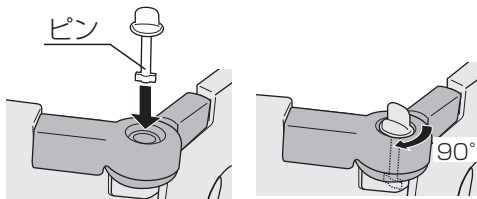

3 ピンの差込み

キャップ上下が重なった状態でピンをキャップの穴に差し込みます。ピンが奥までしっかりはまってからピンを約90°ひねり、キャップが外れないようにします。屋外での使用時に、固定をより確実にしたい場合は、市販のアンカーでパネルと地面を固定してください。