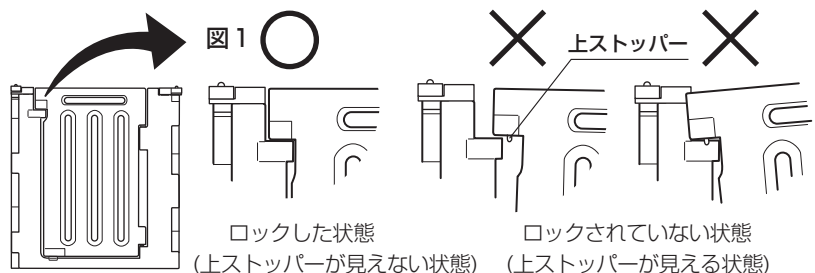

<主にゲート使用時の警告事項>

- 本品は構造上、下部にフレームがあります。つまずかないように注意してください。
- 本品を階段の階上付近やガラス戸の近くなど、**本品が倒れた場合に危険と思われる所には設置しないでください**。
- 本品をまたいで通り抜けしないでください。つまずいて転倒する危険があります。
- 子供も大人も、弱い光のもと・暗いところでは、本品につまずく可能性があります。このようなところで起こりうるつまずきによる事故を回避するために、**本品のそばに終夜灯を置いてください**。

▲ 注意

- 本品には形状的に尖った部分があります。組立てや取扱いの際にはケガなどしないように注意してください。
- ドアを閉めたときは、必ずロックが掛かっていること（ドア上下2カ所）を確認してください。犬がドアの外に出たりケガをしたりするおそれがあります。
- ドアの開閉時には、**指や手、犬などを挟まないように**周りの安全を確認してから開閉してください。
- 落としたり、ぶつけるなどの乱暴な扱いはしないでください。事故や破損の原因となります。
- 50H、70H、90Hの体重目安範囲内の犬に使用してください。範囲外の犬への使用は事故や逃げ出ししたりするおそれがあります。
- コーナー部を強く押さないでください。変形したり、コーナー部のすき間が大きくなり指や手などを挟んだりするおそれがあります。
- 屋外で仕様する場合、風の強い日は使用しないでください。本品が移動し思わぬ事故の原因となります。
- 設置の際は、図1のような

（上ストッパーが見えなくなるような）

状態でロックできる**平坦な場所**に設置してください。

重要

- ドアを開ききった状態から本品に無理な力をかけないでください。破損や割れの危険性があります。