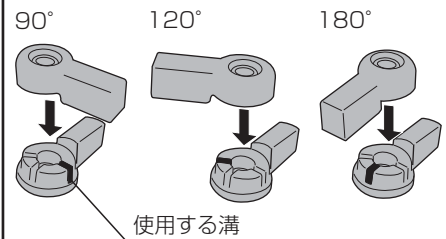

キャップ(上)の向き