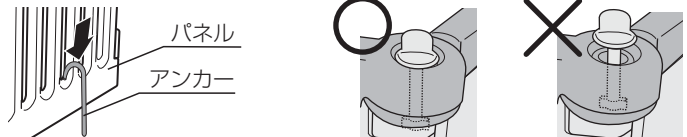

ピンを取り付けた状態