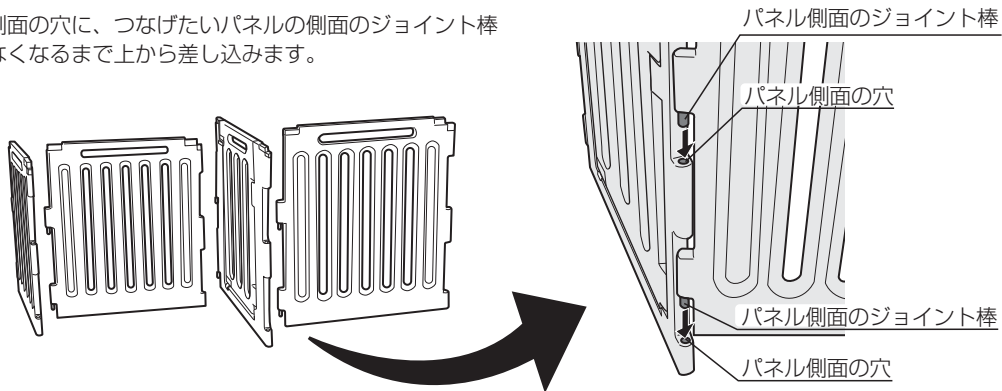

### 重要

- ドアを開ききった状態から本品に無理な力をかけないでください。破損や割れの危険性があります。

**部品構成・部品数**

組立前に部品数を確認してください。

部材					
部材名称	ドアパネル	側面パネル	キャップ(上)	キャップ(下)	ピン
ペット用3WAY サークル4面 50H, 70H, 90H	1枚	3枚	4コ	4コ	4本
ペット用3WAY サークル6面 50H, 70H, 90H	1枚	5枚	6コ	6コ	6本

**組立使用例**

● サークル

ペット用3WAYサークル4面90H

ペット用3WAYサークル6面90H

● 間仕切り1

● 間仕切り2

● コの字型ゲート

● 蛇腹型ゲート

## 組立方法

### 1 パネルの組立て

- ① パネル側面の穴に、つなげたいパネルの側面のジョイント棒が見えなくなるまで上から差し込みます。