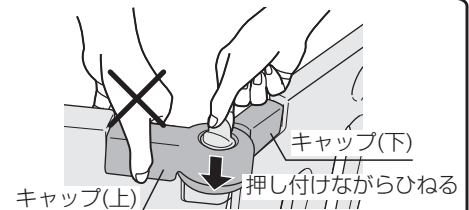

重要

キャップ(上)もしくはキャップ(下)を手で押さえた場合、ピンがひねられないのでご注意ください。