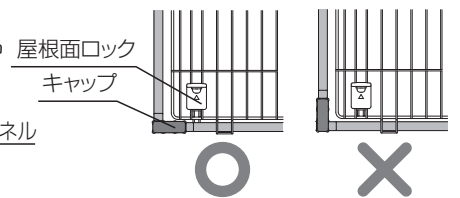

▲ 注意

- 本品には形状的に尖った部分があります。組立てや取扱いの際にはケガなどしないように注意してください。
- 屋根面の開閉の際、指や手、犬などはさまないように注意してください。また、屋根面は確実に閉めてください。犬が逃げ出したり、ケガをしたりするおそれがあります。
- 本品に寄りかかったり、腰かけたりしないでください。事故や故障の原因となります。
- 本品を改造しての使用や部品の代用はしないでください。事故や故障の原因となります。
- 落としたり、ぶつけるなどの乱暴な扱いはしないでください。事故や破損の原因となります。
- 暖房機の熱風吹出口の前や火のそばなどに設置しないでください。ヤケドや本品の変形、破損の原因となります。
- 本品や設置場所などに異常があるときは、直ちに使用を中止してください。
- 屋根面を持ってサークルを移動しないでください。屋根面が外れケガや事故の原因となります。

▲ 重要

- 本品は、屋内専用です。屋外では使用しないでください。

取付方法

本品は、リッチェル「ペット用木製3WAYサークル6面50H、70H、90H」専用屋根面です。また、屋根面を除くサークル部分はこの商品には含まれません。

- ① 屋根面フックをサークル本体のフレームに引っ掛けます。
- ② 屋根面ロックでフレームに固定します。

▲ 注意

- ドアパネルには屋根面フック・屋根面ロックが取り付けできません。側面パネルに固定してください。
- 下図のようにキャップが屋根面ロックに対して横向きになるように固定してください。

<プラスチック部>

- 中性洗剤で洗ってください。洗った後は、水分を取ってから風通しのよい場所で陰干しにしてください。変色の原因となります。

仕様

品名	ペット用木製3WAYサークル屋根面
サイズ	幅82 x 奥行81 x 高さ5(cm)
材質	ワイヤー部：スチール(ポリエステル塗装) ロック部：ABS樹脂

この商品の品質で、お気づきの点がございましたらお手数ですが下記までご連絡ください。

株式会社 リッチェル