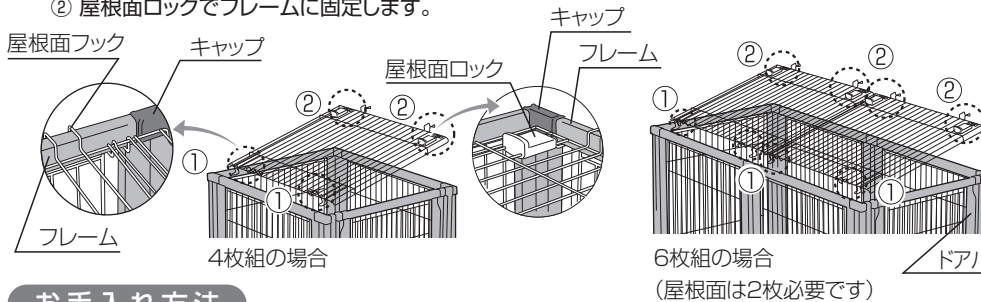

▲ 注意

- 本品には形状的に尖った部分があります。組立てや取扱いの際にはケガなどしないように注意してください。
- 屋根面の開閉の際、指や手、犬などはさまないように注意してください。また、屋根面は確実に閉めてください。犬が逃げ出したり、ケガをしたりするおそれがあります。
- 本品に寄りかかったり、腰かけたりしないでください。事故や故障の原因となります。
- 本品を改造しての使用や部品の代用はしないでください。事故や故障の原因となります。
- 落としたり、ぶつけるなどの乱暴な扱いはしないでください。事故や破損の原因となります。
- 暖房機の熱風吹出口の前や火のそばなどに設置しないでください。ヤケドや本品の変形、破損の原因となります。
- 本品や設置場所などに異常があるときは、直ちに使用を中止してください。
- 屋根面を持ってサークルを移動しないでください。屋根面が外れケガや事故の原因となります。

▲ 重要

- 本品は、屋内専用です。屋外では使用しないでください。

取付方法

本品は、リッチェル「ペット用木製3WAYサークル6面50H、70H、90H」専用屋根面です。また、屋根面を除くサークル部分はこの商品には含まれません。

- ① 屋根面フックをサークル本体のフレームに引っ掛けます。
- ② 屋根面ロックでフレームに固定します。

▲ 注意

- ドアパネルには屋根面フック・屋根面ロックが取り付けできません。側面パネルに固定してください。
- 下図のようにキャップが屋根面ロックに対して横向きになるように固定してください。

<プラスチック部>

- 中性洗剤で洗ってください。洗った後は、水分を取ってから風通しのよい場所で陰干しにしてください。変色の原因となります。

仕様

品名	ペット用木製3WAYサークル屋根面
サイズ	幅82 x 奥行81 x 高さ5(cm)
材質	ワイヤー部：スチール(ポリエステル塗装) ロック部：ABS樹脂

この商品の品質で、お気づきの点がございましたらお手数ですが下記までご連絡ください。

株式会社 リッチェル