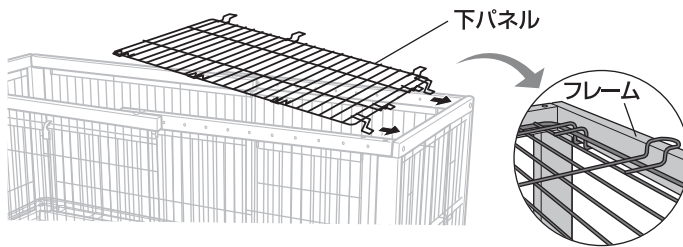

重要

- 本品は、屋内用です。屋外では使用しないでください。

取付方法

本品は、リッチェル「木製スライドペットサークル レギュラー、ワイド」専用の屋根面です。また、屋根面を除くサークル部分はこの商品に含まれません。

1. 下パネルの取付け

下パネルをサークル本体のフレームに載せます。

2. 上パネルの取付け

同様に上パネルを載せます。

3. 上・下パネルの連結と枠への固定

屋根面ロックで上パネルと下パネルを連結しフレームに固定します。

お手入れ方法

- 本品を洗う際は、中性洗剤を水またはぬるま湯で薄めて、やわらかい布かスポンジで洗ってください。タワシやみがき粉などは使用しないでください。
- クレゾールやその他の消毒液は必ず指定濃度に薄めてから使用してください。
- シンナー、ベンジン、アルコールなどの薬品は使用しないでください。
- 洗った後は、よく水分を取ってから直射日光を避けて陰干しにしてください。

仕 様

品 名	木製スライドペットサークルレギュラー屋根面	木製スライドペットサークルワイド屋根面
サイズ	製品サイズ 幅90~154×奥行58×高さ7(cm)	幅90~154×奥行77×高さ7(cm)
	上パネル 幅80.5×奥行58×高さ7(cm)	幅80.5×奥行77×高さ7(cm)
	下パネル 幅80.5×奥行58×高さ5(cm)	幅80.5×奥行77×高さ5(cm)
材 質	ワイヤー部：スチール（ポリエステル塗装）	ロック部：ABS樹脂
製品重量	上パネル 1.8kg	2.3kg
	下パネル 1.6kg	2.1kg
体重目安	小型犬用 4~12kg	小・中型犬用 4~20kg