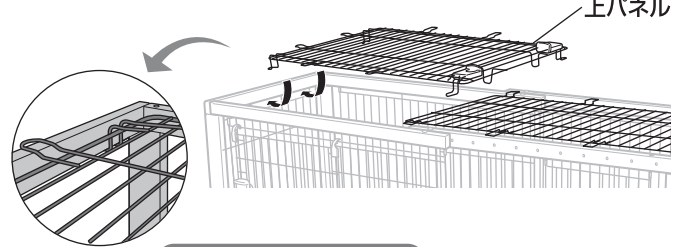

▲注意

- 屋根面の開閉の際、指や手、犬などをはさまないように注意してください。また、屋根面は確実に閉めてください。犬が逃げ出したり、ケガをするおそれがあります。
- 犬が予期しない行動をとり、ケガや事故の原因となることがありますので、目の届く場所で使用してください。
- 本品を改造しての使用や部品の代用はしないでください。事故や故障の原因となります。
- 屋根面を持ってサークルを移動しないでください。屋根面が外れケガや事故の原因となります。

重要

- 本品は、屋内用です。屋外では使用しないでください。

取付方法

本品は、リッチェル「木製スライドペットサークル レギュラー、ワイド」専用の屋根面です。また、屋根面を除くサークル部分はこの商品に含まれません。

1. 下パネルの取付け

下パネルをサークル本体のフレームに載せます。

2. 上パネルの取付け

同様に上パネルを載せます。

3. 上・下パネルの連結と枠への固定

屋根面ロックで上パネルと下パネルを連結しフレームに固定します。

お手入れ方法

- 本品を洗う際は、中性洗剤を水またはぬるま湯で薄めて、やわらかい布かスポンジで洗ってください。タワシやみがき粉などは使用しないでください。
- クレゾールやその他の消毒液は必ず指定濃度に薄めてから使用してください。
- シンナー、ベンジン、アルコールなどの薬品は使用しないでください。
- 洗った後は、よく水分を取ってから直射日光を避けて陰干しにしてください。

仕 様

品 名	木製スライドペットサークルレギュラー屋根面	木製スライドペットサークルワイド屋根面
サイズ	製品サイズ 幅90~154×奥行58×高さ7(cm)	幅90~154×奥行77×高さ7(cm)
	上パネル 幅80.5×奥行58×高さ7(cm)	幅80.5×奥行77×高さ7(cm)
	下パネル 幅80.5×奥行58×高さ5(cm)	幅80.5×奥行77×高さ5(cm)
材 質	ワイヤー部：スチール（ポリエステル塗装）	ロック部：ABS樹脂
製品重量	上パネル 1.8kg	2.3kg
	下パネル 1.6kg	2.1kg
体重目安	小型犬用 4~12kg	小・中型犬用 4~20kg