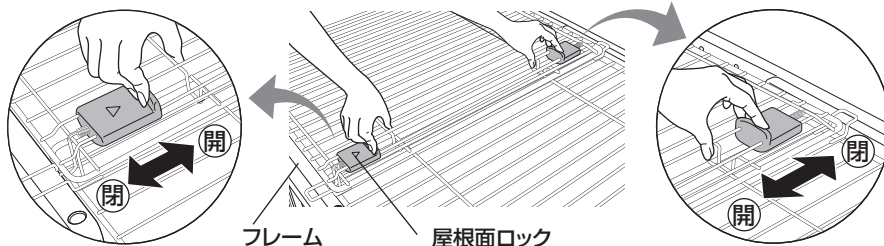

イラストはレギュラー屋根面
のものです。

使用上の注意

- ▲警告**
 - 用途以外では使用しないでください。
 - 犬にリードをつけたままで使用しないでください。本品にリードが引つ掛かり思わぬ事故が起きるおそれがあります。
 - 各部品が正しく取り付けられていない場合、**重大な事故につながるおそれがあります**ので注意してください。
 - 使用する際は、ワイヤーの間、ワイヤーとフレームのすき間に犬がはさまり**重大な事故につながるおそれがあります**ので注意してください。
 - ワイヤーの端など尖った部分がありケガなどのおそれがあります。犬の予期せぬ行動により発生したケガや事故、破損に対する補償はいたしておりませんので、あらかじめご了承ください。
 - 犬が予期しない行動をとり、ケガや事故の原因となることがありますので、**犬の種類や大きさ、性質に合わせて目の届く場所で使用**してください。
 - 犬がはさまったりするおそれがありますので、屋根面の一部を開放した状態で使用しないでください。
 - 本品に登ったり物を載せたりしないでください。ケガや製品破損の原因となります。
 - 犬の大きさや性質によっては、体の一部がすき間にはさまるおそれがあります。使用中に発生したはさまりなどによる生体やその他の損害の補償はいたしかねます。
- ▲注意**
 - 屋根面の開閉の際、指や手、犬などをはさまないように注意してください。また、屋根面は確実に閉めてください。犬が逃げ出したり、ケガをするおそれがあります。
 - 本品を改造しての使用や部品の代用はしないでください。事故や故障の原因となります。
 - 屋根面を持ってサークルを移動しないでください。屋根面が外れケガや事故の原因となります。
- 重要**
 - 本品は、屋内専用です。屋外では使用しないでください。

取付方法

本品は、リッチェル「木製スライドペットサークル レギュラー、ワイド」専用屋根面です。また、屋根面を除くサークル部分はこの商品に含まれません。

1. 下パネルの取付け

下パネルをサークル本体のフレームに載せます。

2. 上パネルの取付け

同様に上パネルを載せます。

3. 上・下パネルの連結と枠への固定

屋根面ロックで上パネルと下パネルを連結しフレームに固定します。