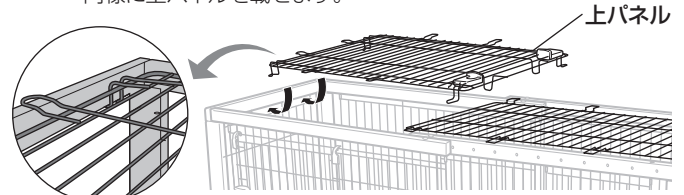

イラストはレギュラー屋根面
のものです。

使用上の注意

- ▲警告**
 - 用途以外では使用しないでください。
 - 犬にリードをつけたままで使用しないでください。本品にリードが引つ掛かり思わぬ事故が起きるおそれがあります。
 - 各部品が正しく取り付けられていない場合、**重大な事故につながるおそれがあります**ので注意してください。
 - 使用する際は、ワイヤーの間、ワイヤーとフレームのすき間に犬がはさまり**重大な事故につながるおそれがあります**ので注意してください。
 - ワイヤーの端など尖った部分がありケガなどのおそれがあります。犬の予期せぬ行動により発生したケガや事故、破損に対する補償はいたしておりませんので、あらかじめご了承ください。
 - 犬が予期しない行動をとり、ケガや事故の原因となることがありますので、**犬の種類や大きさ、性質に合わせて目の届く場所で使用**してください。
 - 犬がはさまったりするおそれがありますので、屋根面の一部を開放した状態で使用しないでください。
 - 本品に登ったり物を載せたりしないでください。ケガや製品破損の原因となります。
 - 犬の大きさや性質によっては、体の一部がすき間にはさまるおそれがあります。使用中に発生したはさまりなどによる生体やその他の損害の補償はいたしかねます。
- ▲注意**
 - 屋根面の開閉の際、指や手、犬などをはさまないように注意してください。また、屋根面は確実に閉めてください。犬が逃げ出したり、ケガをするおそれがあります。
 - 本品を改造しての使用や部品の代用はしないでください。事故や故障の原因となります。
 - 屋根面を持ってサークルを移動しないでください。屋根面が外れケガや事故の原因となります。
- 重要**
 - 本品は、屋内専用です。屋外では使用しないでください。

取付方法

本品は、リッチェル「木製スライドペットサークル レギュラー、ワイド」専用屋根面です。また、屋根面を除くサークル部分はこの商品に含まれません。

1. 下パネルの取付け

下パネルをサークル本体のフレームに載せます。

2. 上パネルの取付け

同様に上パネルを載せます。

3. 上・下パネルの連結と枠への固定

屋根面ロックで上パネルと下パネルを連結しフレームに固定します。

株式会社リッチェル

富山市水橋桜木136 〒939-0592
お客様相談室/TEL(076)478-2957
受付時間：9:00～17:00 (土日、祝日を除く)
www.richell.co.jp

Designed by Richell Corp., Japan
MADE IN VIETNAM

仕 様

品 名	木製スライドペットサークルレギュラー屋根面	木製スライドペットサークルワイド屋根面
サイズ	製品サイズ 幅90～154×奥行58×高さ7(cm)	幅90～154×奥行77×高さ7(cm)
	上パネル 幅80.5×奥行58×高さ7(cm)	幅80.5×奥行77×高さ7(cm)
	下パネル 幅80.5×奥行58×高さ5(cm)	幅80.5×奥行77×高さ5(cm)
材 質	ワイヤー部：スチール(ポリエステル塗装) ロック部：ABS樹脂	
製品重量	上パネル 1.8kg	2.3kg
	下パネル 1.6kg	2.1kg
体重目安	超小型犬小型犬用 12kg以下	超小型犬～中型犬用 20kg以下