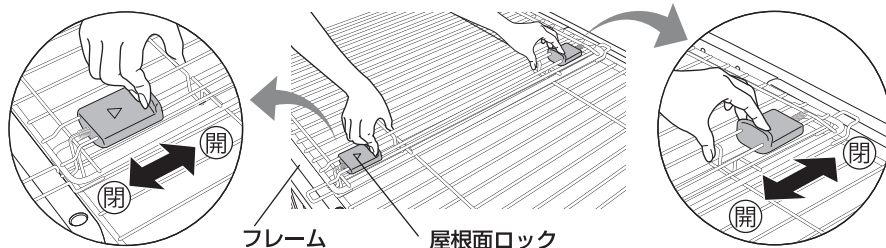

上パネル

下パネル

イラストはレギュラー屋根面のものであります。

使用上の注意

▲警告

- 用途以外では使用しないでください。
- 各部品が正しく取り付けられていない場合、ワイヤーの間、ワイヤーとフレームの間に犬がはさまり、重大事故につながりますので注意してください。
- 犬がはさまったりするおそれがありますので、屋根面の一部を開放した状態で使用しないでください。
- 屋根面に登ったり物を載せたりしないでください。ケガや製品破損の原因となります。

▲注意

- 屋根面の開閉の際、指や手、犬などをはさまないように注意してください。また、屋根面は確実に閉めてください。犬が逃げ出したり、ケガをするおそれがあります。
- 犬が予期しない行動をとり、ケガや事故の原因となることがありますので、目の届く場所で使用してください。
- 本品を改造しての使用や部品の代用はしないでください。事故や故障の原因となります。
- 屋根面を持ってサークルを移動しないでください。屋根面が外れケガや事故の原因となります。

重要

- 本品は、屋内用です。屋外では使用しないでください。

取付方法

本品は、リッチェル「木製スライドペットサークル レギュラー、ワイド」専用の屋根面です。また、屋根面を除くサークル部分はこの商品に含まれません。

1. 下パネルの取付け

下パネルをサークル本体のフレームに載せます。

2. 上パネルの取付け

同様に上パネルを載せます。

3. 上・下パネルの連結と枠への固定

屋根面ロックで上パネルと下パネルを連結しフレームに固定します。

お手入れ方法

- 本品を洗う際は、中性洗剤を水またはぬるま湯で薄めて、やわらかい布かスポンジで洗ってください。タワシやみがき粉などは使用しないでください。
- クレゾールやその他の消毒液は必ず指定濃度に薄めてから使用してください。
- シンナー、ベンジン、アルコールなどの薬品は使用しないでください。
- 洗った後は、よく水分を取ってから直射日光を避けて陰干しにしてください。