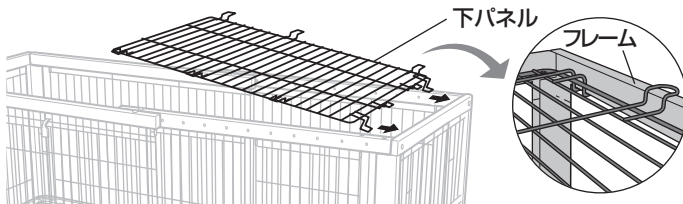

イラストはレギュラー屋根面
のものです。

使用上の注意

- ▲警告**
 - 用途以外では使用しないでください。
 - 犬にリードをつけたままで使用しないでください。本品にリードが引つ掛かり思わぬ事故が起きるおそれがあります。
 - 各部品が正しく取り付けられていない場合、**重大な事故につながるおそれがあります**ので注意してください。
 - 使用する際は、ワイヤーの間、ワイヤーとフレームのすき間に犬がはさまり**重大な事故につながるおそれがあります**ので注意してください。
 - ワイヤーの端など尖った部分がありケガなどのおそれがあります。犬の予期せぬ行動により発生したケガや事故、破損に対する補償はいたしておりませんので、あらかじめご了承ください。
 - 犬が予期しない行動をとり、ケガや事故の原因となることがありますので、**犬の種類や大きさ、性質に合わせて目の届く場所で使用**してください。
 - 犬がはさまったりするおそれがありますので、屋根面の一部を開放した状態で使用しないでください。
 - 本品に登ったり物を載せたりしないでください。ケガや製品破損の原因となります。
 - 犬の大きさや性質によっては、体の一部がすき間にはさまるおそれがあります。使用中に発生したはさまりなどによる生体やその他の損害の補償はいたしかねます。
- ▲注意**
 - 屋根面の開閉の際、指や手、犬などをはさまないように注意してください。また、屋根面は確実に閉めてください。犬が逃げ出したり、ケガをするおそれがあります。
 - 本品を改造しての使用や部品の代用はしないでください。事故や故障の原因となります。
 - 屋根面を持ってサークルを移動しないでください。屋根面が外れケガや事故の原因となります。
- 重要**
 - 本品は、屋内専用です。屋外では使用しないでください。

取付方法

本品は、リッチェル「木製スライドペットサークル レギュラー、ワイド」専用屋根面です。また、屋根面を除くサークル部分はこの商品に含まれません。

1. 下パネルの取付け

下パネルをサークル本体のフレームに載せます。

2. 上パネルの取付け

同様に上パネルを載せます。

3. 上・下パネルの連結と枠への固定

屋根面ロックで上パネルと下パネルを連結しフレームに固定します。