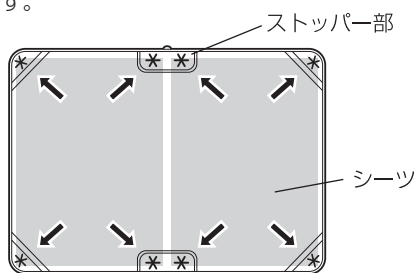

シートの取付け方

＜ワイドサイズを取り付ける場合＞

- 下図のように、ストッパー部にシートを差し込み止めます。

＜レギュラーサイズを取り付ける場合＞

※シートを2枚使用します。

- 下図のように、ストッパー部にシートを差し込み止めます。

たたみ方

- トレーを丸めてベルトで止めます。

お手入れ方法

- 頑固な汚れは、中性洗剤を薄めてタオルにつけたもので軽く表面をふき、水ぶきしてください。
- シンナー、ベンジン、漂白剤などは使用しないでください。変色の原因となります。

仕様

＜材 質＞	シリコーンゴム
＜対応シートサイズ＞	ワイドシート 1枚 または レギュラーシート 2枚

○製品の的外観および仕様は、品質向上のため予告なく一部変更する場合があります。

株式会社リッチェル

富山市水橋桜木136 〒939-0592
お客様相談室/TEL(076)478-2957
受付時間9:00～17:00(土日祝日を除く)