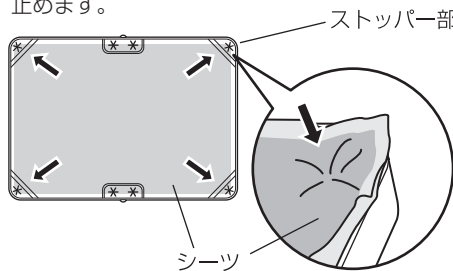

www.richell.co.jp

Designed by Richell Corp., Japan
 MADE IN CHINA

POS シール貼付位置

〈取扱説明書〉

用途

- 本品はペット用シートトレーです。

特長

- 付属のベルトでコンパクトにまとめられます。
- ペット用キャリーの中に敷いても使えます。
- シリコーンゴム製なので丸洗い可能です。

シートの取付け方

＜ワイドサイズを取り付ける場合＞

- 下図のように、ストッパー部にシートを差し込み止めます。

＜レギュラーサイズを取り付ける場合＞

※シートを2枚使用します。

- 下図のように、ストッパー部にシートを差し込み止めます。

たたみ方

- トレーを丸めてベルトで止めます。

お手入れ方法

- 頑固な汚れは、中性洗剤を薄めてタオルにつけたもので軽く表面をふき、水ぶきしてください。
- シンナー、ベンジン、漂白剤などは使用しないでください。変色の原因となります。

仕様

＜材 質＞	シリコーンゴム
＜対応シートサイズ＞	ワイドシート 1枚 または レギュラーシート 2枚

○製品の的外観および仕様は、品質向上のため予告なく一部変更する場合があります。

株式会社リッチェル

富山市水橋桜木136 〒939-0592
お客様相談室/TEL(076)478-2957
受付時間9:00～17:00(土日祝日を除く)