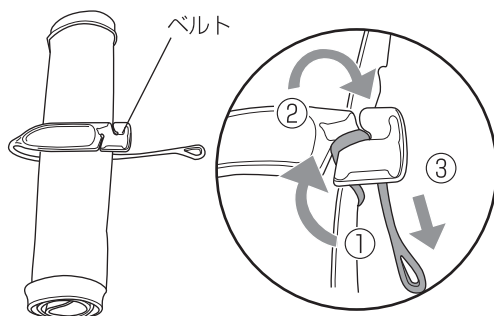

シートの取付け方

＜ワイドサイズを取り付ける場合＞

- 下図のように、ストッパー部にシートを差し込み止めます。

＜レギュラーサイズを取り付ける場合＞

※シートを2枚使用します。

- 下図のように、ストッパー部にシートを差し込み止めます。

たたみ方

- トレーを丸めてベルトで止めます。

お手入れ方法

- 頑固な汚れは、中性洗剤を薄めてタオルにつけたもので軽く表面をふき、水ぶきしてください。
- シンナー、ベンジン、漂白剤などは使用しないでください。変色の原因となります。

仕様

＜材 質＞	シリコーンゴム
＜対応シートサイズ＞	ワイドシート 1枚 または レギュラーシート 2枚

○製品の的外観および仕様は、品質向上のため予告なく一部変更する場合があります。

株式会社リッチェル

富山市水橋桜木136 〒939-0592
お客様相談室/TEL(076)478-2957
受付時間9:00～17:00(土日祝日を除く)