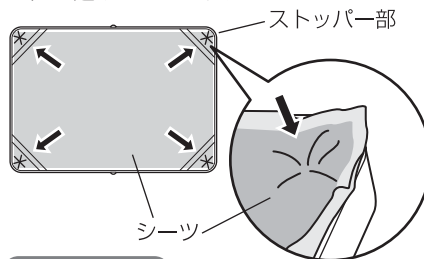

〈取扱説明書〉

用途

- 本品はペット用シートトレーです。

特長

- 付属のベルトでコンパクトにまとめられます。
- ペット用キャリーの中に敷いても使えます。
- シリコーンゴム製なので丸洗い可能です。

▲注意 …取扱いを誤った場合、軽度の傷害を負ったり、物的損害につながるおそれのあるもの。

使用上の注意

▲注意

- 用途以外では使用しないでください。
- 火のそばに置かないでください。
- ペットシート以外のもの、厚みのあるものは取り付けしないでください。
- 屋外では使用しないでください。
- シリコーンゴム特有の臭いが感じられることがあります。材質本来の臭いでありご使用に差し支えはありません。

シートの取付け方

- 下図のように、ストッパー部にシートを差し込み、止めます。

たたみ方

- トレーを丸めてベルトで止めます。

お手入れ方法

- 頑固な汚れは、中性洗剤を薄めてタオルにつけたもので軽く表面をふき、水ぶきしてください。
- シンナー、ベンジン、漂白剤などは使用しないでください。変色の原因となります。

仕様

<材質> シリコーンゴム
 <対応シートサイズ> レギュラーシート 1枚

○製品の的外観および仕様は、品質向上のため予告なく一部変更する場合があります。

株式会社リッチェル

富山市水橋桜木136 〒939-0592
 お客様相談室/TEL(076)478-2957
 受付時間9:00~17:00(土日祝日を除く)

www.richell.co.jp

Designed by Richell Corp., Japan
 MADE IN CHINA

POS シール貼付位置

〈取扱説明書〉

用途

- 本品はペット用シートトレーです。

特長

- 付属のベルトでコンパクトにまとめられます。
- ペット用キャリーの中に敷いても使えます。
- シリコーンゴム製なので丸洗い可能です。