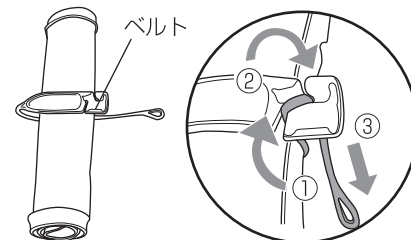

〈取扱説明書〉

用途

- 本品はペット用シートトレーです。

特長

- 付属のベルトでコンパクトにまとめられます。
- ペット用キャリーの中に敷いても使えます。
- シリコーンゴム製なので丸洗い可能です。

▲注意 …取扱いを誤った場合、軽度の傷害を負ったり、物的損害につながるおそれのあるもの。

使用上の注意

▲注意

- 用途以外では使用しないでください。
- 火のそばに置かないでください。
- ペットシート以外のもの、厚みのあるものは取り付けしないでください。
- 屋外では使用しないでください。
- シリコーンゴム特有の臭いが感じられることがあります。材質本来の臭いでありご使用に差し支えはありません。

シートの取付け方

- 下図のように、ストッパー部にシートを差し込み、止めます。

たたみ方

- トレーを丸めてベルトで止めます。

お手入れ方法

- 頑固な汚れは、中性洗剤を薄めてタオルにつけたもので軽く表面をふき、水ぶきしてください。
- シンナー、ベンジン、漂白剤などは使用しないでください。変色の原因となります。

仕様

<材質> シリコーンゴム
 <対応シートサイズ> レギュラーシート 1枚

○製品の的外観および仕様は、品質向上のため予告なく一部変更する場合があります。

株式会社リッチェル

富山市水橋桜木136 〒939-0592
 お客様相談室/TEL(076)478-2957
 受付時間9:00~17:00(土日祝日を除く)

www.richell.co.jp

Designed by Richell Corp., Japan
 MADE IN CHINA

POS シール貼付位置

〈取扱説明書〉

用途

- 本品はペット用シートトレーです。

特長

- 付属のベルトでコンパクトにまとめられます。
- ペット用キャリーの中に敷いても使えます。
- シリコーンゴム製なので丸洗い可能です。