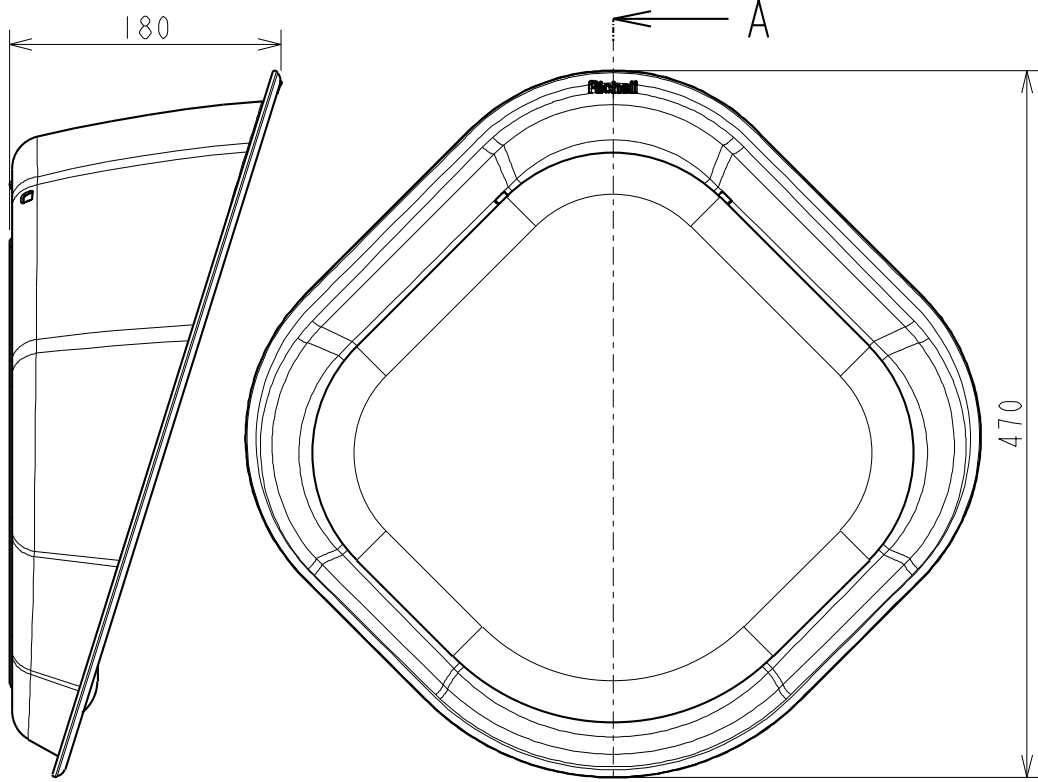

※クッション 紐付

仕様 外觀 図	開発番号	P1541	株式会社 リッチェル
日付	2016.08.24	ペットベッド2	
尺度 N.T.S. (単位) mm	A4	ペットベッドスクエアSS	

クッションサイズ【60】

※クッション 紐付

仕様外観図	開発番号	P1541	株式会社 リッチェル
日付	2016.08.24	ペットベッド2	
尺度	N.T.S. (単位) mm	A4	ペットベッドスクエアS