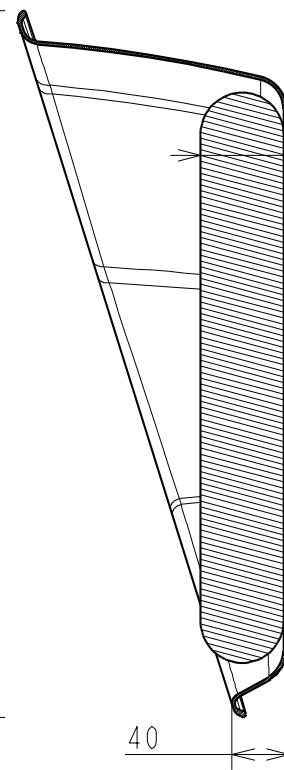

※クッション 紐付

仕様 外觀 図	開発番号	P1541	株式会社 リッチェル
日付	2016.08.24	ペットベッド2	
尺度 N.T.S. (単位) mm	A4	ペットベッドスクエアSS	

クッションサイズ【60】

※クッション 紐付

仕様外観図	開発番号	P1541	株式会社 リッチェル
日付	2016.08.24	ペットベッド2	
尺度	N.T.S. (単位) mm	A4	ペットベッドスクエアS