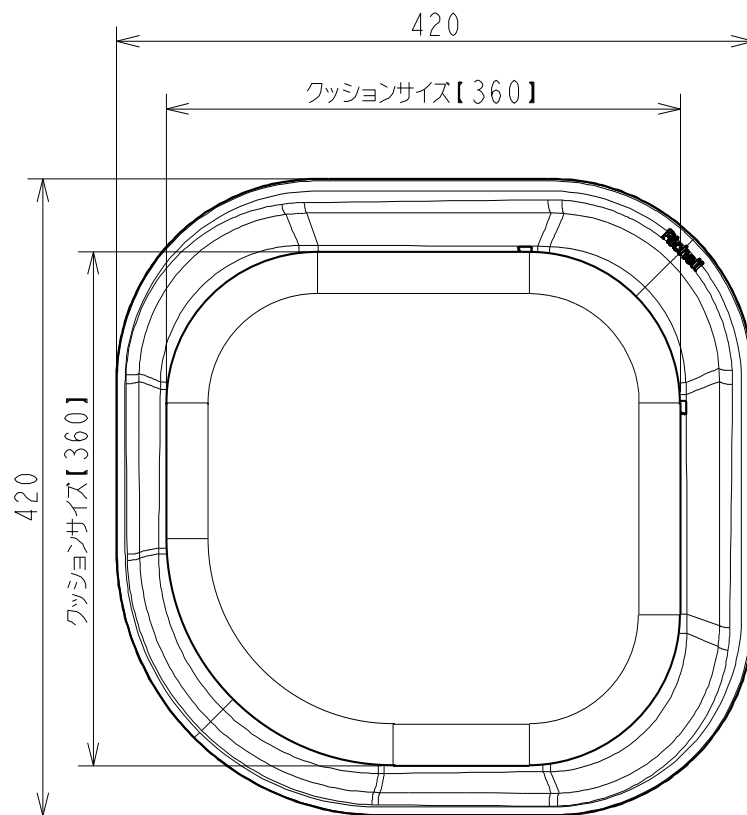

※クッション 紐付

仕様 外觀 図	開発番号	P1541	株式会社 リッチェル
日付	2016.08.24	ペットベッド2	
尺度 N.T.S. (単位) mm	A4	ペットベッドスクエアSS	

クッションサイズ【60】

※クッション 紐付

仕様外観図	開発番号	P1541	株式会社 リッチェル
日付	2016.08.24	ペットベッド2	
尺度	N.T.S. (単位) mm	A4	ペットベッドスクエアS