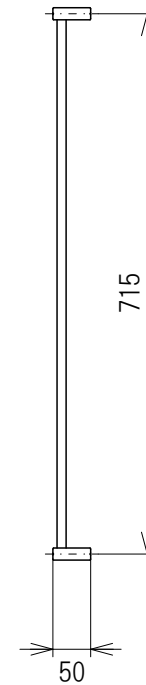

サイドフレーム

フレームS

(単位: mm)
20090210

尺度	1/10	ペット用 木製オートクローズゲート
株式会社 リッチェル		