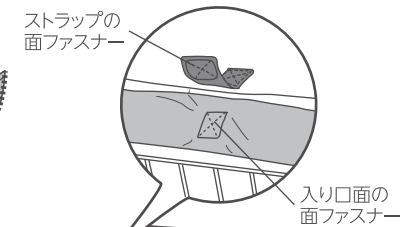

漂白剤は使用しないでください。

洗った後は、風通しのよいところで陰干してください。

アイロンは使用しないでください。

手絞りの場合は弱く、遠心脱水の場合は、短時間で絞ってください。

## 使用方法

- ファスナーを開いた状態でサークルに被せてファスナーを閉じます。
- ファスナーを開いて入口面を巻き上げると、面ファスナーで固定できます。

ファスナー(4カ所)を閉じる。

面ファスナー(2カ所)で固定する。

材質 布地、バイアステープ：ポリエステル 面ファスナー：ナイロン  
ファスナースライダー：スチール

○製品の外観および仕様は、品質向上のため予告なく一部変更する場合があります。

この商品の品質で、お気づきの点がございましたら  
お手数ですが下記までご連絡ください。