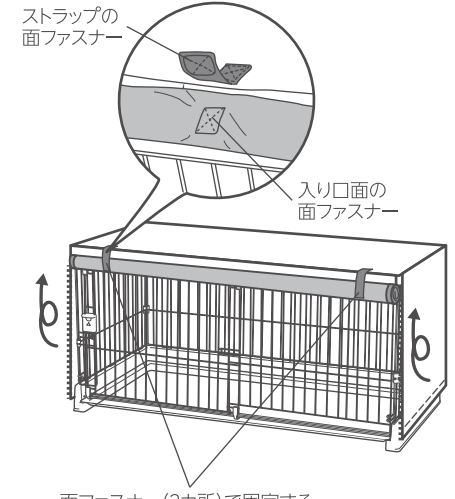

漂白剤は使用しないでください。

洗った後は、風通しのよいところで陰干してください。

アイロンは使用しないでください。

手絞りの場合は弱く、遠心脱水の場合は、短時間で絞ってください。

**使用方法**

●ファスナーを開いた状態でサークルに被せてファスナーを閉じます。

ファスナー(4カ所)を閉じる。

●ファスナーを開いて入口面を巻き上げると、面ファスナーで固定できます。