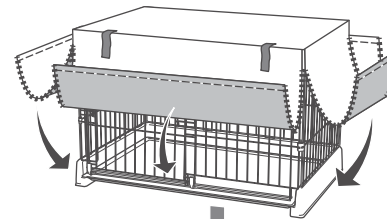

## 用途

- 本品は、リッチェル ペットサークル用のカバーです。  
【適応可能製品】
- ・お掃除簡単サークル 90-60
- ・木製お掃除簡単ペットサークル 90-60
- ・木製ペットサークル 90-60

## 使用方法

- ファスナーを開いた状態でサークルに被せてファスナーを閉じます。
- ファスナーを開いて入口面を巻き上げると、面ファスナーで固定できます。

ファスナー(4カ所)を閉じる。

面ファスナー(2カ所)で固定する。

材質 布地、バイアステープ：ポリエステル 面ファスナー：ナイロン  
ファスナースライダー：スチール

○製品の外観および仕様は、品質向上のため予告なく一部変更する場合があります。

この商品の品質で、お気づきの点がございましたら  
お手数ですが下記までご連絡ください。