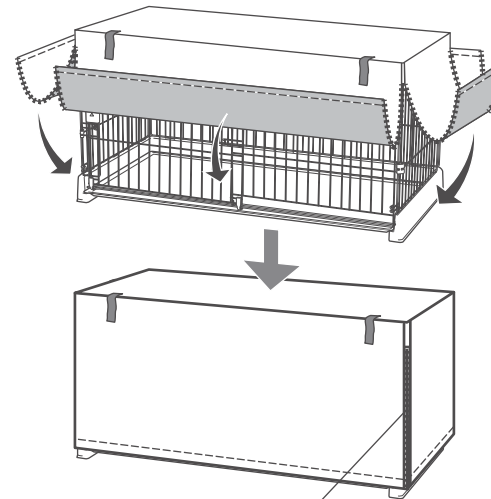

## 用途

- 本品は、リッチェル ペットサークル用のカバーです。  
【適応可能製品】
- ・お掃除簡単サークル 90-60
- ・木製お掃除簡単ペットサークル 90-60
- ・木製ペットサークル 90-60

## 使用方法

- ファスナーを開いた状態でサークルに被せてファスナーを閉じます。
- ファスナーを開いて入口面を巻き上げると、面ファスナーで固定できます。

ファスナー(4カ所)を閉じる。

面ファスナー(2カ所)で固定する。

材質 布地、バイアステープ：ポリエステル 面ファスナー：ナイロン  
ファスナースライダー：スチール

○製品の外観および仕様は、品質向上のため予告なく一部変更する場合があります。

この商品の品質で、お気づきの点がございましたら  
お手数ですが下記までご連絡ください。

漂白剤は使用しないでください。

洗った後は、風通しのよいところで陰干してください。

アイロンは使用しないでください。

手絞りの場合は弱く、遠心脱水の場合は、短時間で絞ってください。

**使用方法**

●ファスナーを開いた状態でサークルに被せてファスナーを閉じます。

ファスナー(4カ所)を閉じる。

●ファスナーを開いて入口面を巻き上げると、面ファスナーで固定できます。

面ファスナー(2カ所)で固定する。

材質 布地、パイアステープ：ポリエステル 面ファスナー：ナイロン  
ファスナースライダー：スチール

○製品の外観および仕様は、品質向上のため予告なく一部変更する場合があります。

この商品の品質で、お気づきの点がございましたらお手数ですが下記までご連絡ください。

**株式会社 リッチェル**

富山市水橋桜木136 〒939-0592  
お客様相談室/TEL(076)478-2957  
受付時間:9:00~17:00(土日、祝日を除く)  
www.richell.co.jp  
Designed by Richell Corp., JAPAN  
MADE IN CHINA