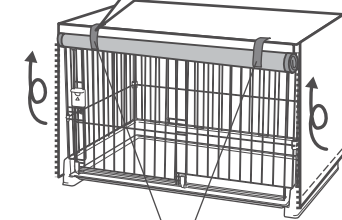

## 使用方法

- ファスナーを開いた状態でサークルに被せてファスナーを閉じます。
- ファスナーを開いて入口面を巻き上げると、面ファスナーで固定できます。

ファスナー(4カ所)を閉じる。

面ファスナー(2カ所)で固定する。

材質 布地、バイアステープ：ポリエステル 面ファスナー：ナイロン  
ファスナースライダー：スチール

○製品の外観および仕様は、品質向上のため予告なく一部変更する場合があります。

この商品の品質で、お気づきの点がございましたら  
お手数ですが下記までご連絡ください。