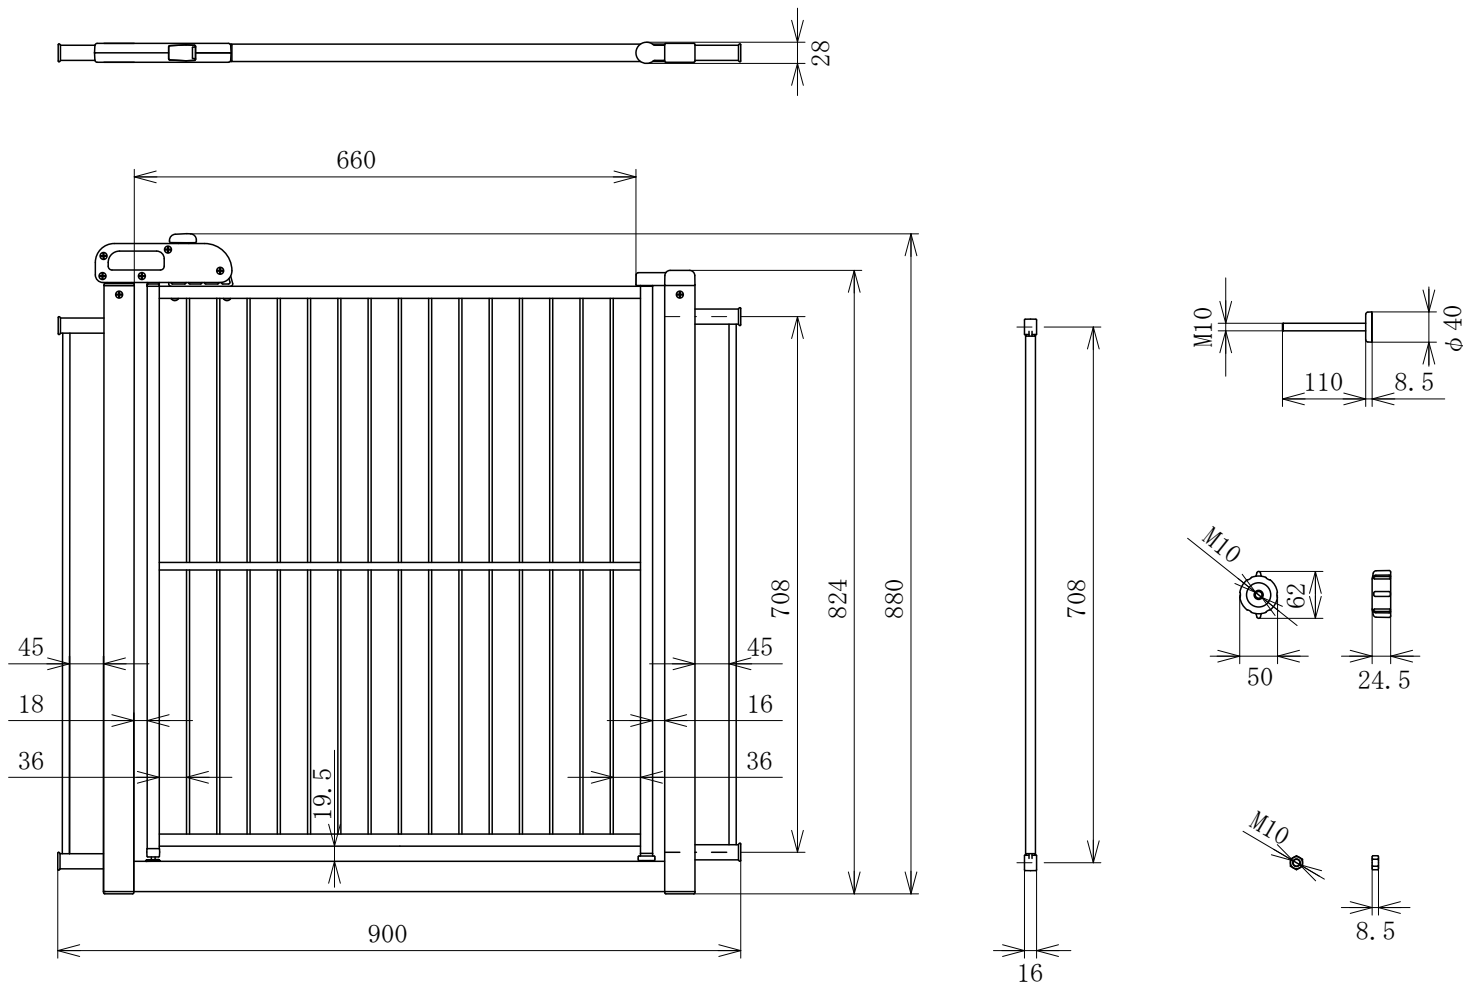

サイドフレーム

オプションフレーム

(単位:mm)  
20090210

尺度	1/10	ペット用 ワンタッチゲート
株式会社	リッチェル	

(単位 : mm)  
20090407

尺度	1/10	ペット用 ワンタッチゲート ワイド
株式会社 リッチェル		