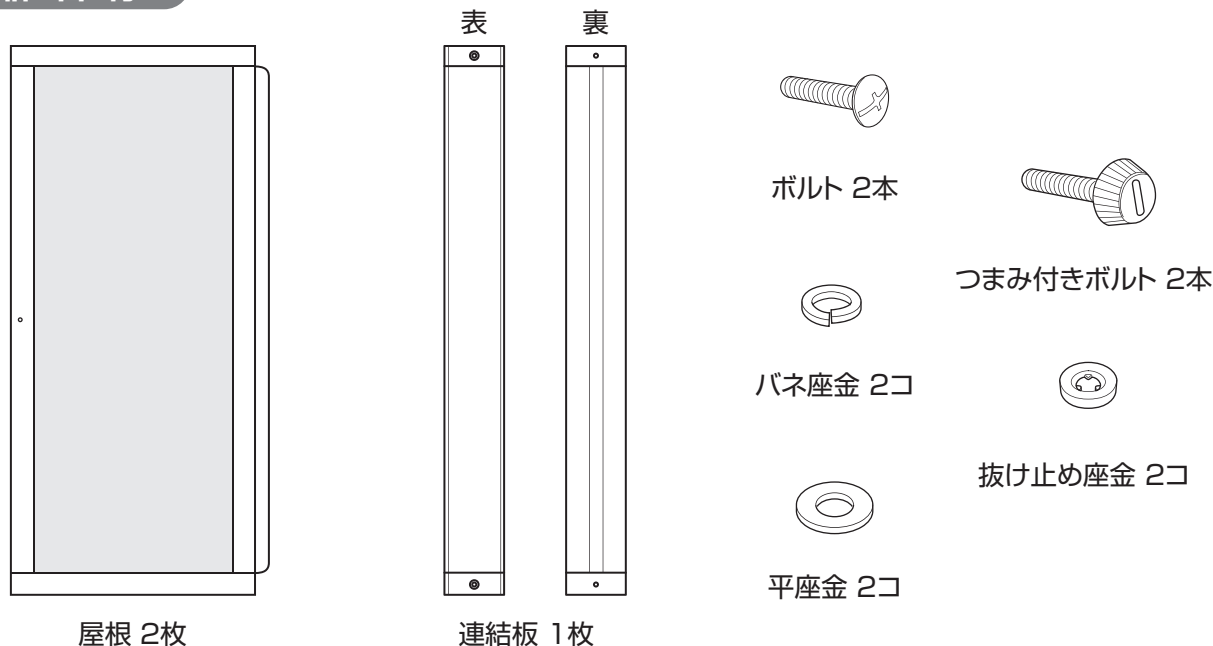

このたびは、リッチェル製品をお買い上げいただきありがとうございます。ご使用前に、必ずこの取扱説明書をよく読みのうえ正しくお使いください。また、本書はいつでも見られる場所に大切に保管してください。本書に使用しているイラストは、操作方法や仕組みなどをわかりやすくするため現物とは多少異なることがあります。本品を他のお客様にお譲りになるときは、必ず本書も併せてお渡しください。

用途

- 本品は木製スクエアペットルーム 90-90、120-120の屋根面です。

部品名称

使用上の注意

○記号の説明

この取扱説明書は、製品を安全に使用していただくために特に守っていただきたいことについて次のマークで表示しています。各マークの意味を十分理解されたうえで使用していただきますようお願いいたします。

- 警告** … 取扱いを誤った場合、死亡または重大な傷害を負ったり、物的損害につながるおそれのあるもの。
- 注意** … 取扱いを誤った場合、軽度の傷害を負ったり、物的損害につながるおそれのあるもの。
- 重要** … 取扱いを誤った場合、製品の故障・損傷・早期寿命などを招くおそれのあるもの。