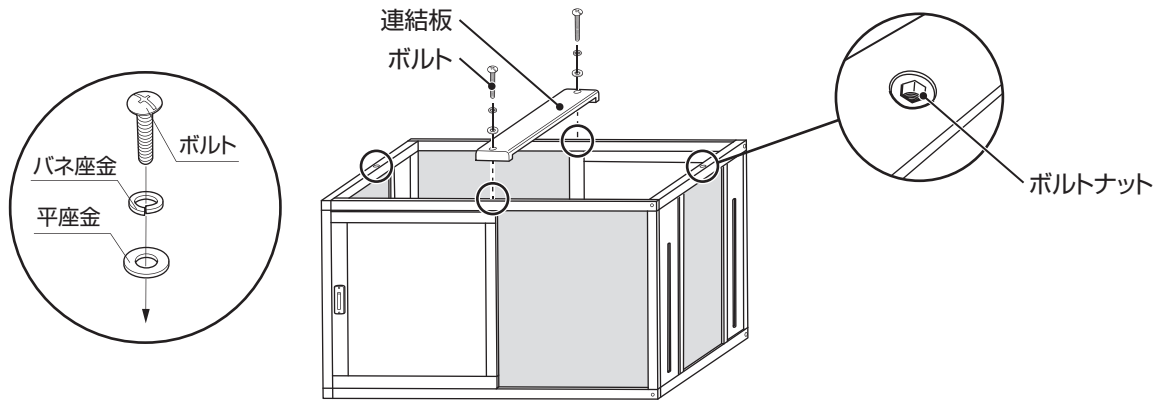

重要

- 直射日光の当たる場所や、高温多湿になる場所に長時間置かないでください。変色や変形、カビの原因となります。
- 本品は屋内用です。屋外で使用しないでください。

取付方法

90-90屋根面はリッチェル「木製スクエアペットルーム 90-90」専用、
120-120屋根面はリッチェル「木製スクエアペットルーム 120-120」専用です。
また、屋根面を除くサークル部分は本品には含まれません。

●用意するもの … ⊕ドライバー

1. 連結板をボルトで止めます。(2カ所)

- ボルトは仮締めし、屋根を取り付けた後に増し締めしてください。
- 全てのパネルにボルト用のボルトナット(1カ所)がついていて、縦向き横向きどちらでも取り付けられます。

2. 屋根を取り付けます。

- つまみ付きボルトを屋根のボルト穴に通して、裏側からつまみ付きボルトに抜け止め座金を取り付けます。
- つまみ付きボルトを外側にして、屋根を連結板に合わせて設置しつまみ付きボルトを手で締めます。