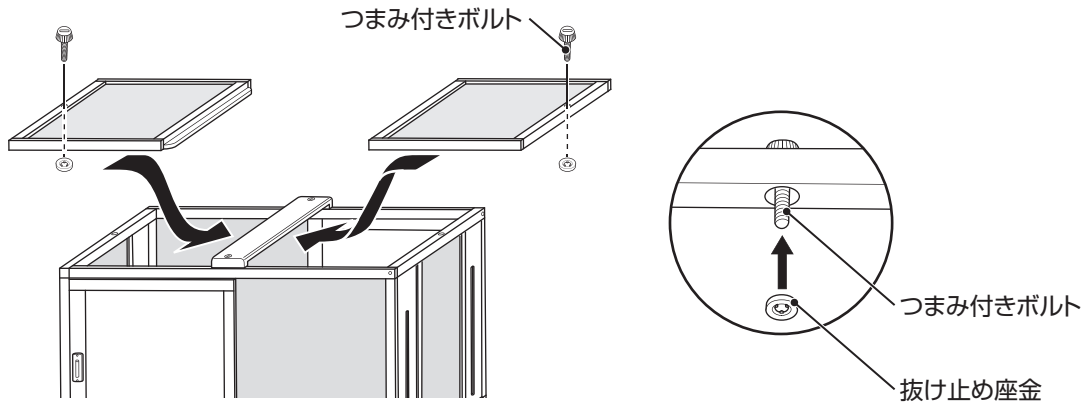

重要

- 直射日光の当たる場所や、高温多湿になる場所に長時間置かないでください。変色や変形、カビの原因となります。
- 本品は屋内用です。屋外で使用しないでください。

取付方法

90-90屋根面はリッチェル「木製スクエアペットルーム 90-90」専用、
120-120屋根面はリッチェル「木製スクエアペットルーム 120-120」専用です。
また、屋根面を除くサークル部分は本品には含まれません。

●用意するもの … ⊕ドライバー

1. 連結板をボルトで止めます。(2カ所)

- ボルトは仮締めし、屋根を取り付けた後に増し締めしてください。
- 全てのパネルにボルト用のボルトナット(1カ所)がついていて、縦向き横向きどちらでも取り付けられます。

2. 屋根を取り付けます。

- つまみ付きボルトを屋根のボルト穴に通して、裏側からつまみ付きボルトに抜け止め座金を取り付けます。
- つまみ付きボルトを外側にして、屋根を連結板に合わせて設置しつまみ付きボルトを手で締めます。