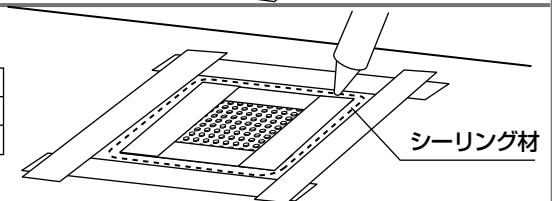

本品を下地の上に載せ、表面の縁の高さが周囲の
地面の高さと同じになるように調整します。

※金尺やまっすぐな棒などでレベル調整します。

7. モルタル注入

本品の表面から2cm下がった位置まで、
モルタルを徐々に流し込みます。

8. 仕上げ

モルタルが固まってから、
シーリング材ですき間を埋めます。

※モルタルだけで埋設すると、モルタル表面のヒビ割れの原因になります。

推奨シーリング材	
シーリングメーカー	品名・品番
信越化学工業	シーラント72
セメダイン	シーラント8051N