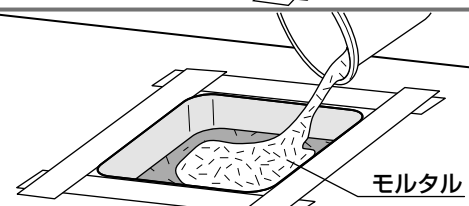

※深さの目安は7cm

3. 基面の転圧

転圧機などにより基面を転圧します。

4. マスキング

モルタルが本品のフタや押さえ板、および、
周囲に付着しないよう、図のように布粘着
テープなどでマスキングをします。

5. 下地

下地モルタルを適量流し込みます。

6. 設置レベル調整