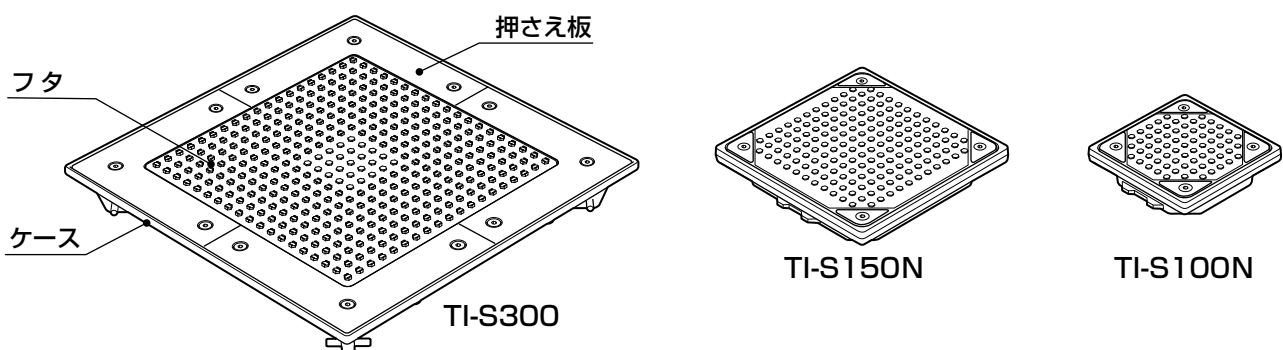

用途

- ●屋外の誘導や景観を目的とした製品です。昼間、太陽エネルギーをソーラーパネルで電気に変換し内蔵のキャパシタに蓄電し、夜間自動的にLEDが点灯を開始します。

特長

- ●蓄電部にキャパシタを使用しているため、長時間、メンテナンスフリーで使用できます。
- ●高輝度LEDを採用したことにより、少ない電力で高い視認性があります。
- ●電源配線工事が不要なので、手軽に設置できます。

○記号の説明

この取扱説明書は、製品を安全に使用していただくために特に守っていただきたいことについて次のマークで表示しています。各マークの意味を十分理解されたうえで使用していただきますようお願いいたします。

- ▲警告 … 取扱いを誤った場合、死亡または重大な傷害を負ったり、物的損害につながるおそれのあるもの。
- ▲注意 … 取扱いを誤った場合、軽度の傷害を負ったり、物的損害につながるおそれのあるもの。
- 重要 … 取扱いを誤った場合、製品の故障・損傷・早期寿命などを招くおそれのあるもの。

設置場所の注意

点灯するためには、晴天時1日3時間以上、直射日光が当たる場所にしてください。ただし、諸条件により点灯時間は異なります。

▲警告

- ●高温になるものの近くに設置しないでください。火災のおそれがあります。（火気、暖房、室外機など）

▲注意

- ●車道や車両などが直接乗り上げる場所には設置しないでください。
- ●積雪で埋もれてしまうような場所には設置しないでください。
- ●油脂類、溶剤などのかかる場所には設置しないでください。
- ●連続して荷重のかかる場所には設置しないでください。

使用上の注意

初期充電時は、本品が完全放電状態のため、満充電までに晴天状態で3日以上かかります。それまでは点灯時間が短くなる場合があります。

▲警告

- ●用途以外には使用しないでください。
- ●分解や改造、また部品の代用は絶対にしないでください。火災や感電、事故の原因となります。

重要

- ●落としたり、ハンマーなどで叩いたり、鋭利なもので削ったりしないでください。
- ●本品は、必ず施工方法にしたがって設置してください。
- ●除草剤が本品にかからないようにしてください。腐食するおそれがあります。
- ●太陽光がエネルギー源になりますので、天候や設置環境などの諸条件により点灯時間が異なります。
- ●夜間でも極端に明るい場所や照明灯の直下では点灯しないおそれがあります。
- ●ソーラーパネルの発電効率を維持するために、フタの表面を定期的に清掃してください。
- ●タワシ・みがき粉・研磨剤入りスポンジ・漂白剤・シンナーなどは使用しないでください。

各部の名称