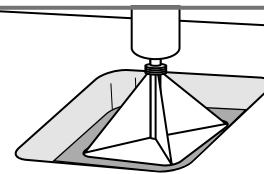

各部の名称

施工方法

ご購入後、本品を晴天時、屋外の直射日光に3時間以上当てた後、暗い場所で点灯するかを確認してください。
屋内の窓際では直射日光が当たっているように見えても、充電しない場合があります。

コンクリート、アスファルトに設置する場合の施工

1. 削孔

削孔の目安は製品サイズプラス3cmとします。

2. 舗装取り壊し

ピックなどにより周囲を壊さないように
施工部分を取り壊します。

※深さの目安は7cm

3. 基面の転圧

転圧機などにより基面を転圧します。

4. マスキング

モルタルが本品のフタや押さえ板、および、
周囲に付着しないよう、図のように布粘着
テープなどでマスキングをします。

5. 下地

下地モルタルを適量流し込みます。

6. 設置レベル調整