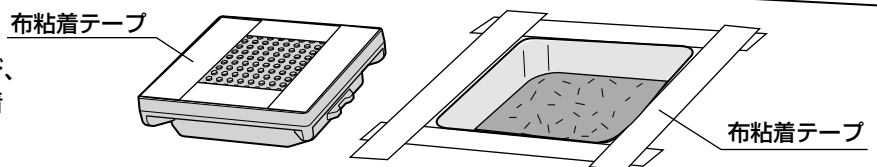

※深さの目安は7cm

3. 基面の転圧

転圧機などにより基面を転圧します。

4. マスキング

モルタルが本品のフタや押さえ板、および、
周囲に付着しないよう、図のように布粘着
テープなどでマスキングをします。

5. 下地

下地モルタルを適量流し込みます。

6. 設置レベル調整