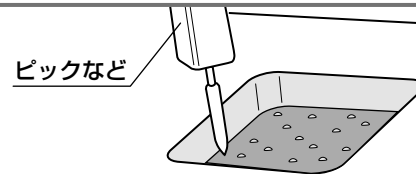

2. 舗装取り壊し

ピックなどにより周囲を壊さないように
施工部分を取り壊します。

※深さの目安は7cm

3. 基面の転圧

転圧機などにより基面を転圧します。