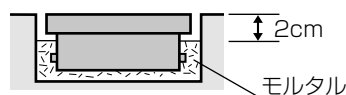

7. モルタル注入

本品の表面から2cm下がった位置まで、
モルタルを徐々に流し込みます。