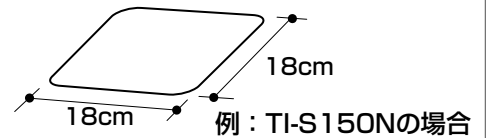

各部の名称

施工方法

ご購入後、本品を晴天時、屋外の直射日光に3時間以上当てた後、暗い場所で点灯するかを確認してください。
屋内の窓際では直射日光が当たっているように見えても、充電しない場合があります。

コンクリート、アスファルトに設置する場合の施工

1. 削孔

削孔の目安は製品サイズプラス3cmとします。

2. 舗装取り壊し

ピックなどにより周囲を壊さないように
施工部分を取り壊します。