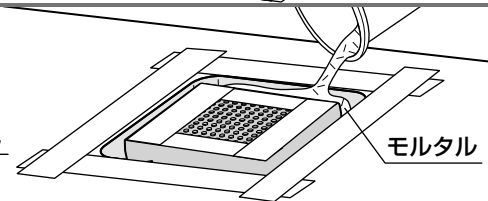

7. モルタル注入

本品の表面から2cm下がった位置まで、
モルタルを徐々に流し込みます。