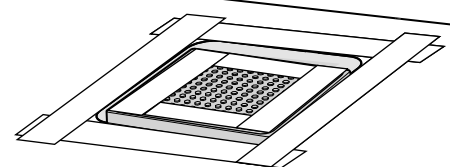

※深さの目安は7cm

3. 基面の転圧

転圧機などにより基面を転圧します。

4. マスキング

モルタルが本品のフタや押さえ板、および、
周囲に付着しないよう、図のように布粘着
テープなどでマスキングをします。

5. 下地

下地モルタルを適量流し込みます。

6. 設置レベル調整

本品を下地の上に載せ、表面の縁の高さが周囲の
地面の高さと同じになるように調整します。

※金尺やまっすぐな棒などでレベル調整します。

7. モルタル注入

本品の表面から2cm下がった位置まで、
モルタルを徐々に流し込みます。

8. 仕上げ

モルタルが固まってから、
シーリング材ですき間を埋めます。

※モルタルだけで埋設すると、モルタル表面のヒビ割れの原因になります。

推奨シーリング材	
シーリングメーカー	品名・品番
信越化学工業	シーラント72
セメダイン	シーラント8051N