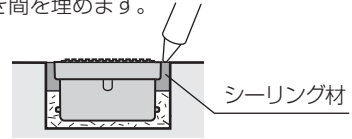

8. 仕上げ

モルタルが固まってから、シーリング材ですき間を埋めます。

※モルタルだけで埋設すると、モルタル表面のヒビ割れの原因になります。