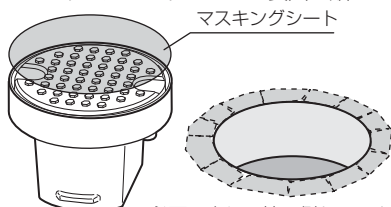

3. マスキング

モルタルが本品表面に付着しないように、マスキングシートをフタの表面に貼ります。