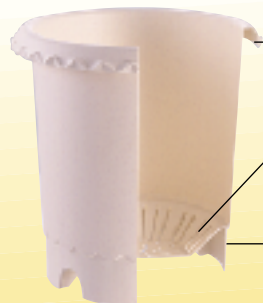

## 鉢選びは、成功への第一歩！

聖火

聖火は京成バラ園芸株式会社  
の作出品種です。

植え込み例

ここに注目！

手をかけやすいヘリで  
移動がラクラク

排水性に優れた  
傾斜のある排水穴

害虫の進入、地熱  
から根を守る上げ底

風通しをよくする大きな通気孔

根がはりやすい円筒形

土容量  
約 19ℓ