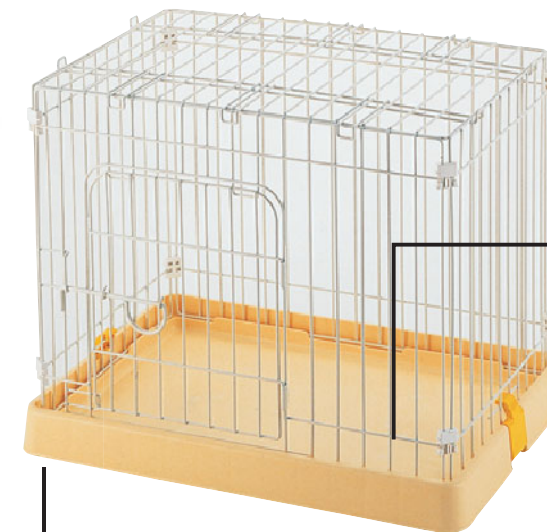

場所をとらないコンパクトサイズ

狭い室内でも使いやすい。
トイレのしつけにも…

ワイドシート(約60×45cm)がぴったり。

プラスチック製トレイ
水洗いできるから、お手入れ簡単。

ゴム付き 床をキズ付けにくい。

子犬・小型犬用

体重目安：8kg以下

幅 奥行 高さ

サイズ：64.5×46×52(cm)