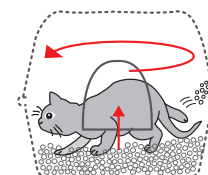

オシャレに暮らそ! ペットといっしょに

猫砂の飛び散りを防ぐ 深型フード付タイプ。

- ・目安ライン付きなので、砂の適量がわかります。
- ・水洗いできるので、お手入れが簡単です。

コロレ corole

固まる
猫砂用

ネコトイレF60フード付

・スコップ付・脱臭器付

ソファーやカーテンに合う
明るいカラー

室内の壁紙に合う
清潔感のあるカラー

専用スコップと脱臭剤付き
フード部にすっきり収まります。

入口の場所がポイント!
猫が猫砂をかく方向に壁があるので
猫砂の飛び散りをおさえます。

サイズ/60×45×48H(cm)