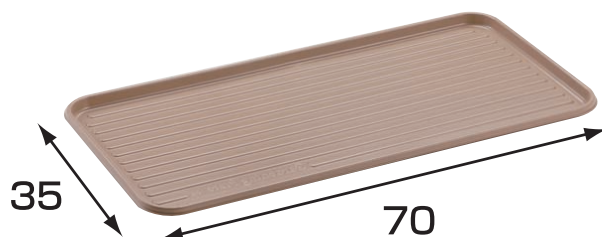

ガーデニングプレート 70-35

大型プランターの 受け皿として！

菜園上手63型Nが
ぴったり入るサイズ

使い方いろいろ

1 水やり時の
排水汚れ防止に…

2 鉢の取り込みに…

3 植え替え作業に…

汚れを
防ぐ