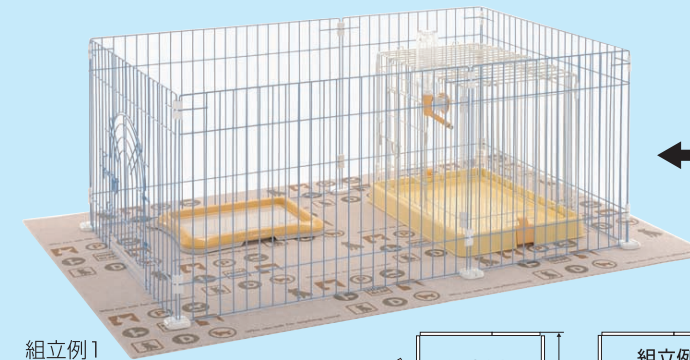

組み合わせで 多彩なバリエーション。

サークル
として…

飛び出し防ぐ
ハイタイプ

中型犬
OK!

高さ
85cm

- 使用部品
- ・単品60H入口付…1
 - ・ジョイント…5set
 - ・単品60H…5
 - ・台座…3set

トレーと組み合わせて…

- 使用部品
- ・単品90入口付…1
 - ・ジョイント…2set
 - ・単品90…1
 - ・アンダートレイ-90-60…1
 - ・単品60…2
 - ・L型保持具…1set

床を汚さず清潔!

ゆったり広々空間に…

同じパーツで
組み替えOK!

組立例2

- 使用部品
- ・単品90入口付…1
 - ・ジョイント…3set
 - ・単品90…3
 - ・台座…3set
 - ・単品60…2

お部屋を仕切って…

居住とトイレを
別々に!

- 使用部品
- ・単品90入口付…2
 - ・ジョイント…4set
 - ・単品60入口付…1
 - ・台座…2set
 - ・単品90…2
 - ・L型保持具…1set
 - ・単品60…2

ケージ
として…

2段組み合わせて
猫専用…

- 使用部品
- ・単品90入口付…2
 - ・ジョイント…4set
 - ・単品90…2
 - ・縦連結用ジョイント…1set
 - ・単品60入口付…1
 - ・キャスター付トレイ…1
 - ・単品60…3
 - ・猫用ステップ(左右)…各1
 - ・単品90-60屋根面…1

猫用ステップ
取付OK!

キャスター付で
移動もラクラク