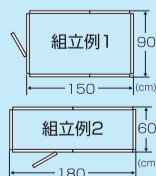

- ・ 単品60H入口付…1
- ・ ジョイント…5set
- ・ 単品60H…5
- ・ 台座…3set

ゆったり広々空間に…

組立例1

↑ ↓ 同じパーツで
形を変えることもできます。

組立例2

使用部品

- ・ 単品90入口付…1
- ・ ジョイント…3set
- ・ 単品90…3
- ・ 台座…3set
- ・ 単品60…2

トレーと
組み合わせて…