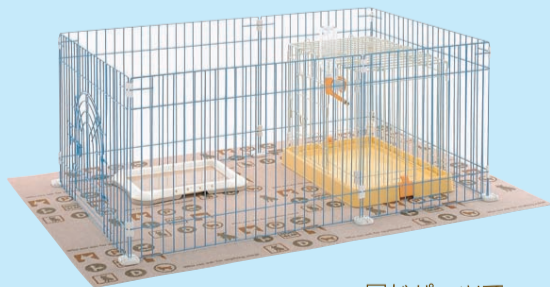

ペット用 ジョイントサークル

組み合わせ自由自在!

用途やスペースに合わせてペットの快適空間が幅広く選べます。

サークル
として…

飛び出し防ぐ
ハイタイプ

中型犬
OK!

高さ
85cm

使用部品

- ・ 単品60H入口付…1
- ・ ジョイント…5set
- ・ 単品60H…5
- ・ 台座…3set

ゆったり広々空間に…

組立例1

↑ ↓ 同じパーツで
形を変えることもできます。

組立例2

使用部品

- ・ 単品90入口付…1
- ・ ジョイント…3set
- ・ 単品90…3
- ・ 台座…3set
- ・ 単品60…2

トレーと
組み合わせて…

床を汚さずいつでも清潔。

使用部品

- ・ 単品90入口付…1
- ・ ジョイント…2set
- ・ 単品90…1
- ・ アンダートレー90-60…1
- ・ 単品60…2
- ・ L型保持具…1set

お部屋を仕切って…

中央を扉で仕切れば、シーツの取り替えやお掃除に便利。

使用部品

- ・ 単品90入口付…2
- ・ ジョイント…4set
- ・ 単品60入口付…1
- ・ 台座…2set
- ・ 単品90…2
- ・ L型保持具…1set
- ・ 単品60…2

ケージ として…

2段組み合わせて 猫専用…

猫用ステップ取り付けOK!
キャスター付きトレイで
移動もラクに。

使用部品

- ・ 単品90入口付 …… 2
- ・ 単品90 …… 2
- ・ 単品60入口付 …… 1
- ・ 単品60 …… 3
- ・ 単品90-60屋根面 …… 1
- ・ ジョイント …… 4set
- ・ 縦連結用ジョイント …… 1set
- ・ キャスター付トレイ …… 1
- ・ 猫用ステップ(左右) …… 各1