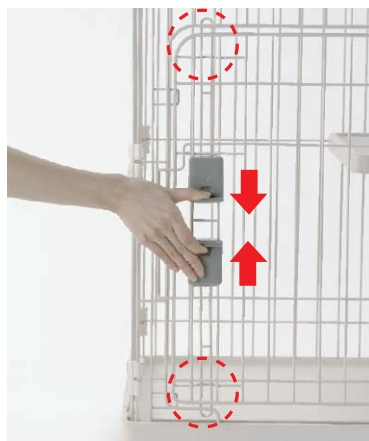

## 丈夫なワイヤー製。 組み上がりしっかなり。

高さを活かした猫のくつろぎ空間。

猫がうれしい棚付き！

ドアの開閉ワンタッチ！

ベッドを置ける広い棚

上下2カ所でしっかりロックできます。  
扉は簡単に取り外せます。

棚はネジで棚をしっかり固定できます。

キャスター付き

移動に便利です。  
(2コはストッパー付き)

**LK-650H** サイズ/64.5×50×87.5(cm)

**LK-830H** サイズ/82.5×55×110(cm)