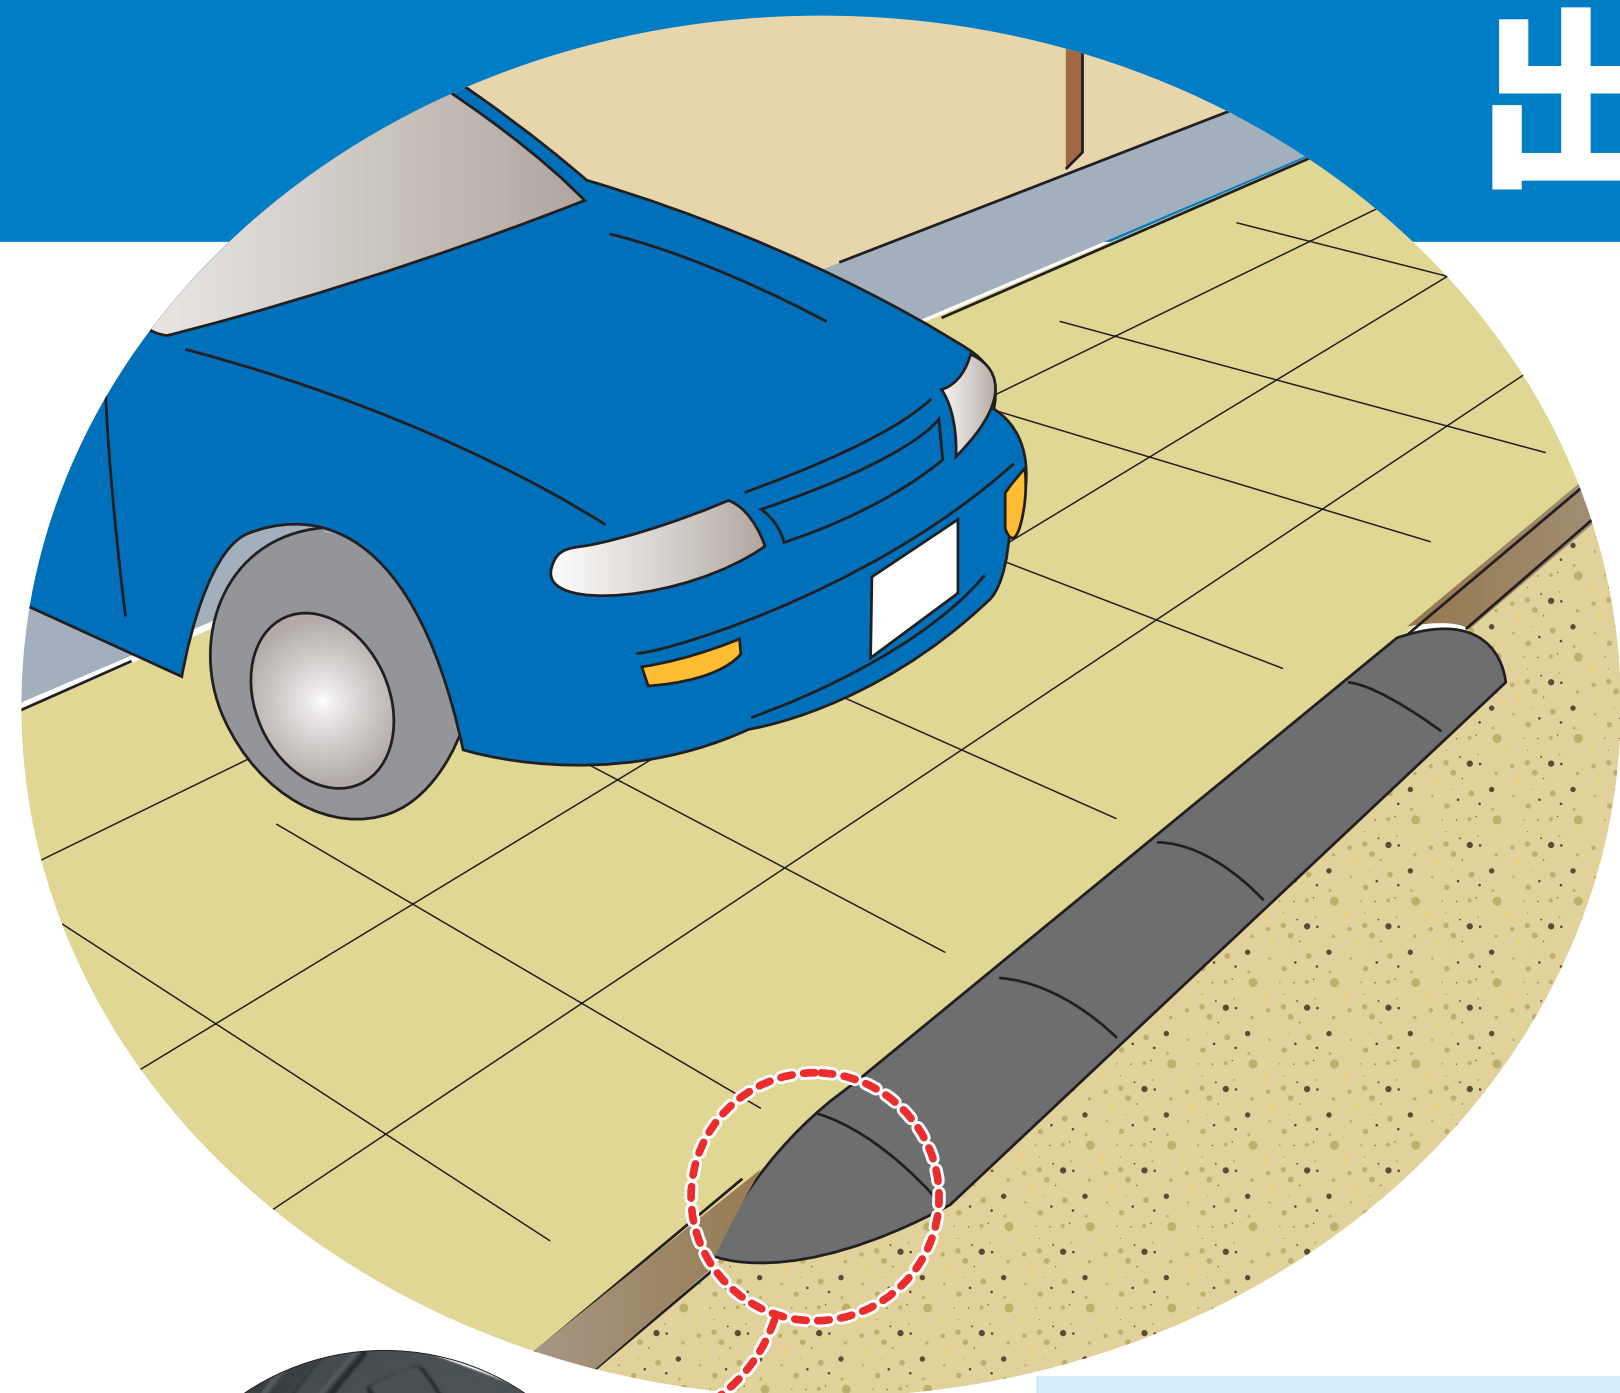

衝撃を和らげ、 出入りスムーズ。

ロードアップG

車庫前の舗道上がりや
玄関前の段差解消に...

ボルトで横1列の連結が可能です。付属品/ボルト・ナット：各1コ ワッシャー：2コ

環境に配慮し、再生ゴムを使用しています。

**ロードアップG
再生ゴム使用。**
環境に配慮しました

スリップしにくい
表面形状

音が静か

割れや変形も少ない。

**スリップ
しにくい**

雨の日も安心。

**重くて
ズレにくい**

雨水などで流されにくい。