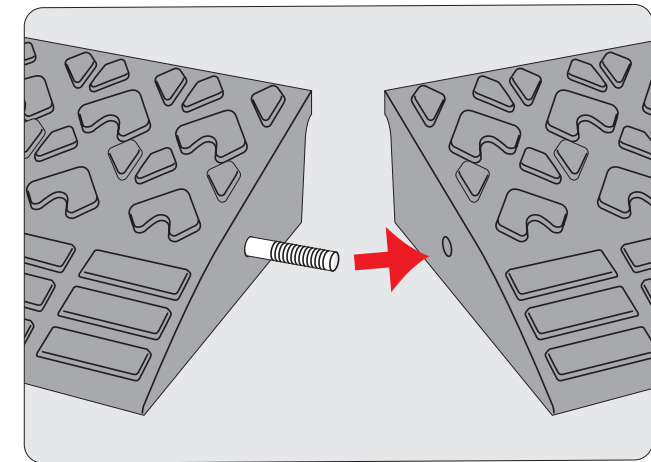

衝撃を和らげ、 出入りスムーズ。

ロードアップG

車庫前の舗道上がりや
玄関前の段差解消に...

ボルトで横1列の連結が可能です。付属品/ボルト・ナット：各1コ ワッシャー：2コ

環境に配慮し、再生ゴムを使用しています。

**ロードアップG
再生ゴム使用。**
環境に配慮しました

スリップしにくい
表面形状

音が静か

割れや変形も少ない。

**スリップ
しにくい**

雨の日も安心。

**重くて
ズレにくい**

雨水などで流されにくい。