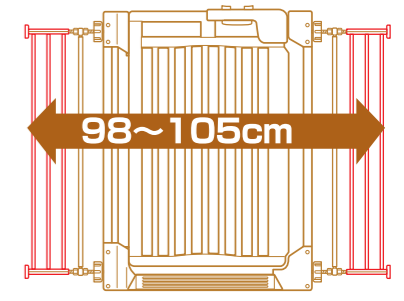

段差スロープ付き
足下のつまずきを防止。

拡張フレーム(別売)との組み合わせで幅**69~105cmまで**取り付け可能!
拡張フレームSが1本付属品として付いています。

付属の拡張フレームS1本を利用した場合

+拡張フレームS1本

+拡張フレームL1本

+拡張フレームL2本
付属の拡張フレームSは使用しません。

ゴム脚付き

¥

サイズ：69~84×5×88H(cm)