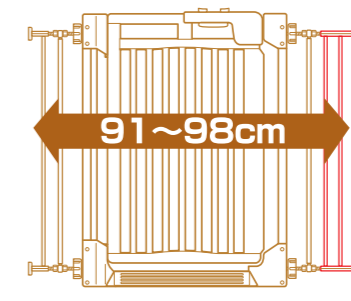

段差スロープ付き
足下のつまずきを防止。

拡張フレーム(別売)との組み合わせで幅**69~105cmまで**取り付け可能!
拡張フレームSが1本付属品として付いています。

付属の拡張フレームS1本を利用した場合

+拡張フレームS1本

+拡張フレームL1本

+拡張フレームL2本
付属の拡張フレームSは使用しません。

ゴム脚付き

¥

サイズ：69~84×5×88H(cm)