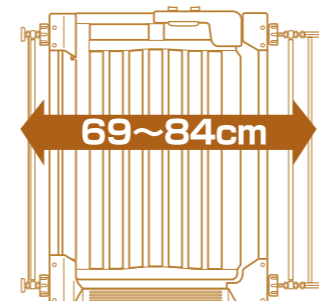

段差スロープ付き
足下のつまずきを防止。

拡張フレーム(別売)との組み合わせで幅**69~105cmまで**取り付け可能!
拡張フレームSが1本付属品として付いています。

付属の拡張フレームS1本を利用した場合

+拡張フレームS1本

+拡張フレームL1本

+拡張フレームL2本
付属の拡張フレームSは使用しません。

ゴム脚付き

¥

サイズ：69~84×5×88H(cm)