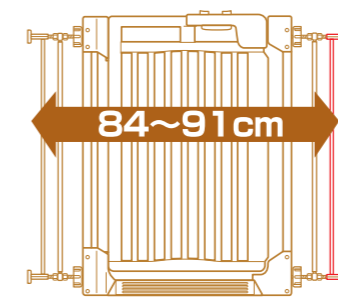

段差スロープ付き
足下のつまずきを防止。

拡張フレーム(別売)との組み合わせで幅**69~105cmまで**取り付け可能!
拡張フレームSが1本付属品として付いています。

付属の拡張フレームS1本を利用した場合

+拡張フレームS1本

+拡張フレームL1本

+拡張フレームL2本
付属の拡張フレームSは使用しません。

ゴム脚付き

¥

サイズ：69~84×5×88H(cm)