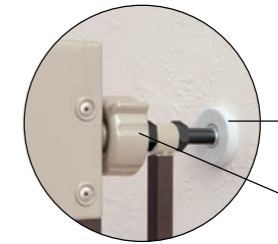

閉める手間が省ける オートクローズドア！

上下2カ所自動ロックでさらに安心。

**開けるのも
ラクラク**

片手でロック解除OK!

開放キープ

ドアを90度開くと
開放状態でキープ。

取り付け簡単

柱や壁にキズを
つけないゴム製。
回すだけでしっかり固定。

段差スロープ付き
足下のつまずきを防止。

拡張フレーム(別売)との組み合わせで幅**69~105cmまで**取り付け可能!
拡張フレームSが1本付属品として付いています。

付属の拡張フレームS1本を利用した場合

+拡張フレームS1本

+拡張フレームL1本

+拡張フレームL2本
付属の拡張フレームSは使用しません。

ゴム脚付き

¥

サイズ：69~84×5×88H(cm)